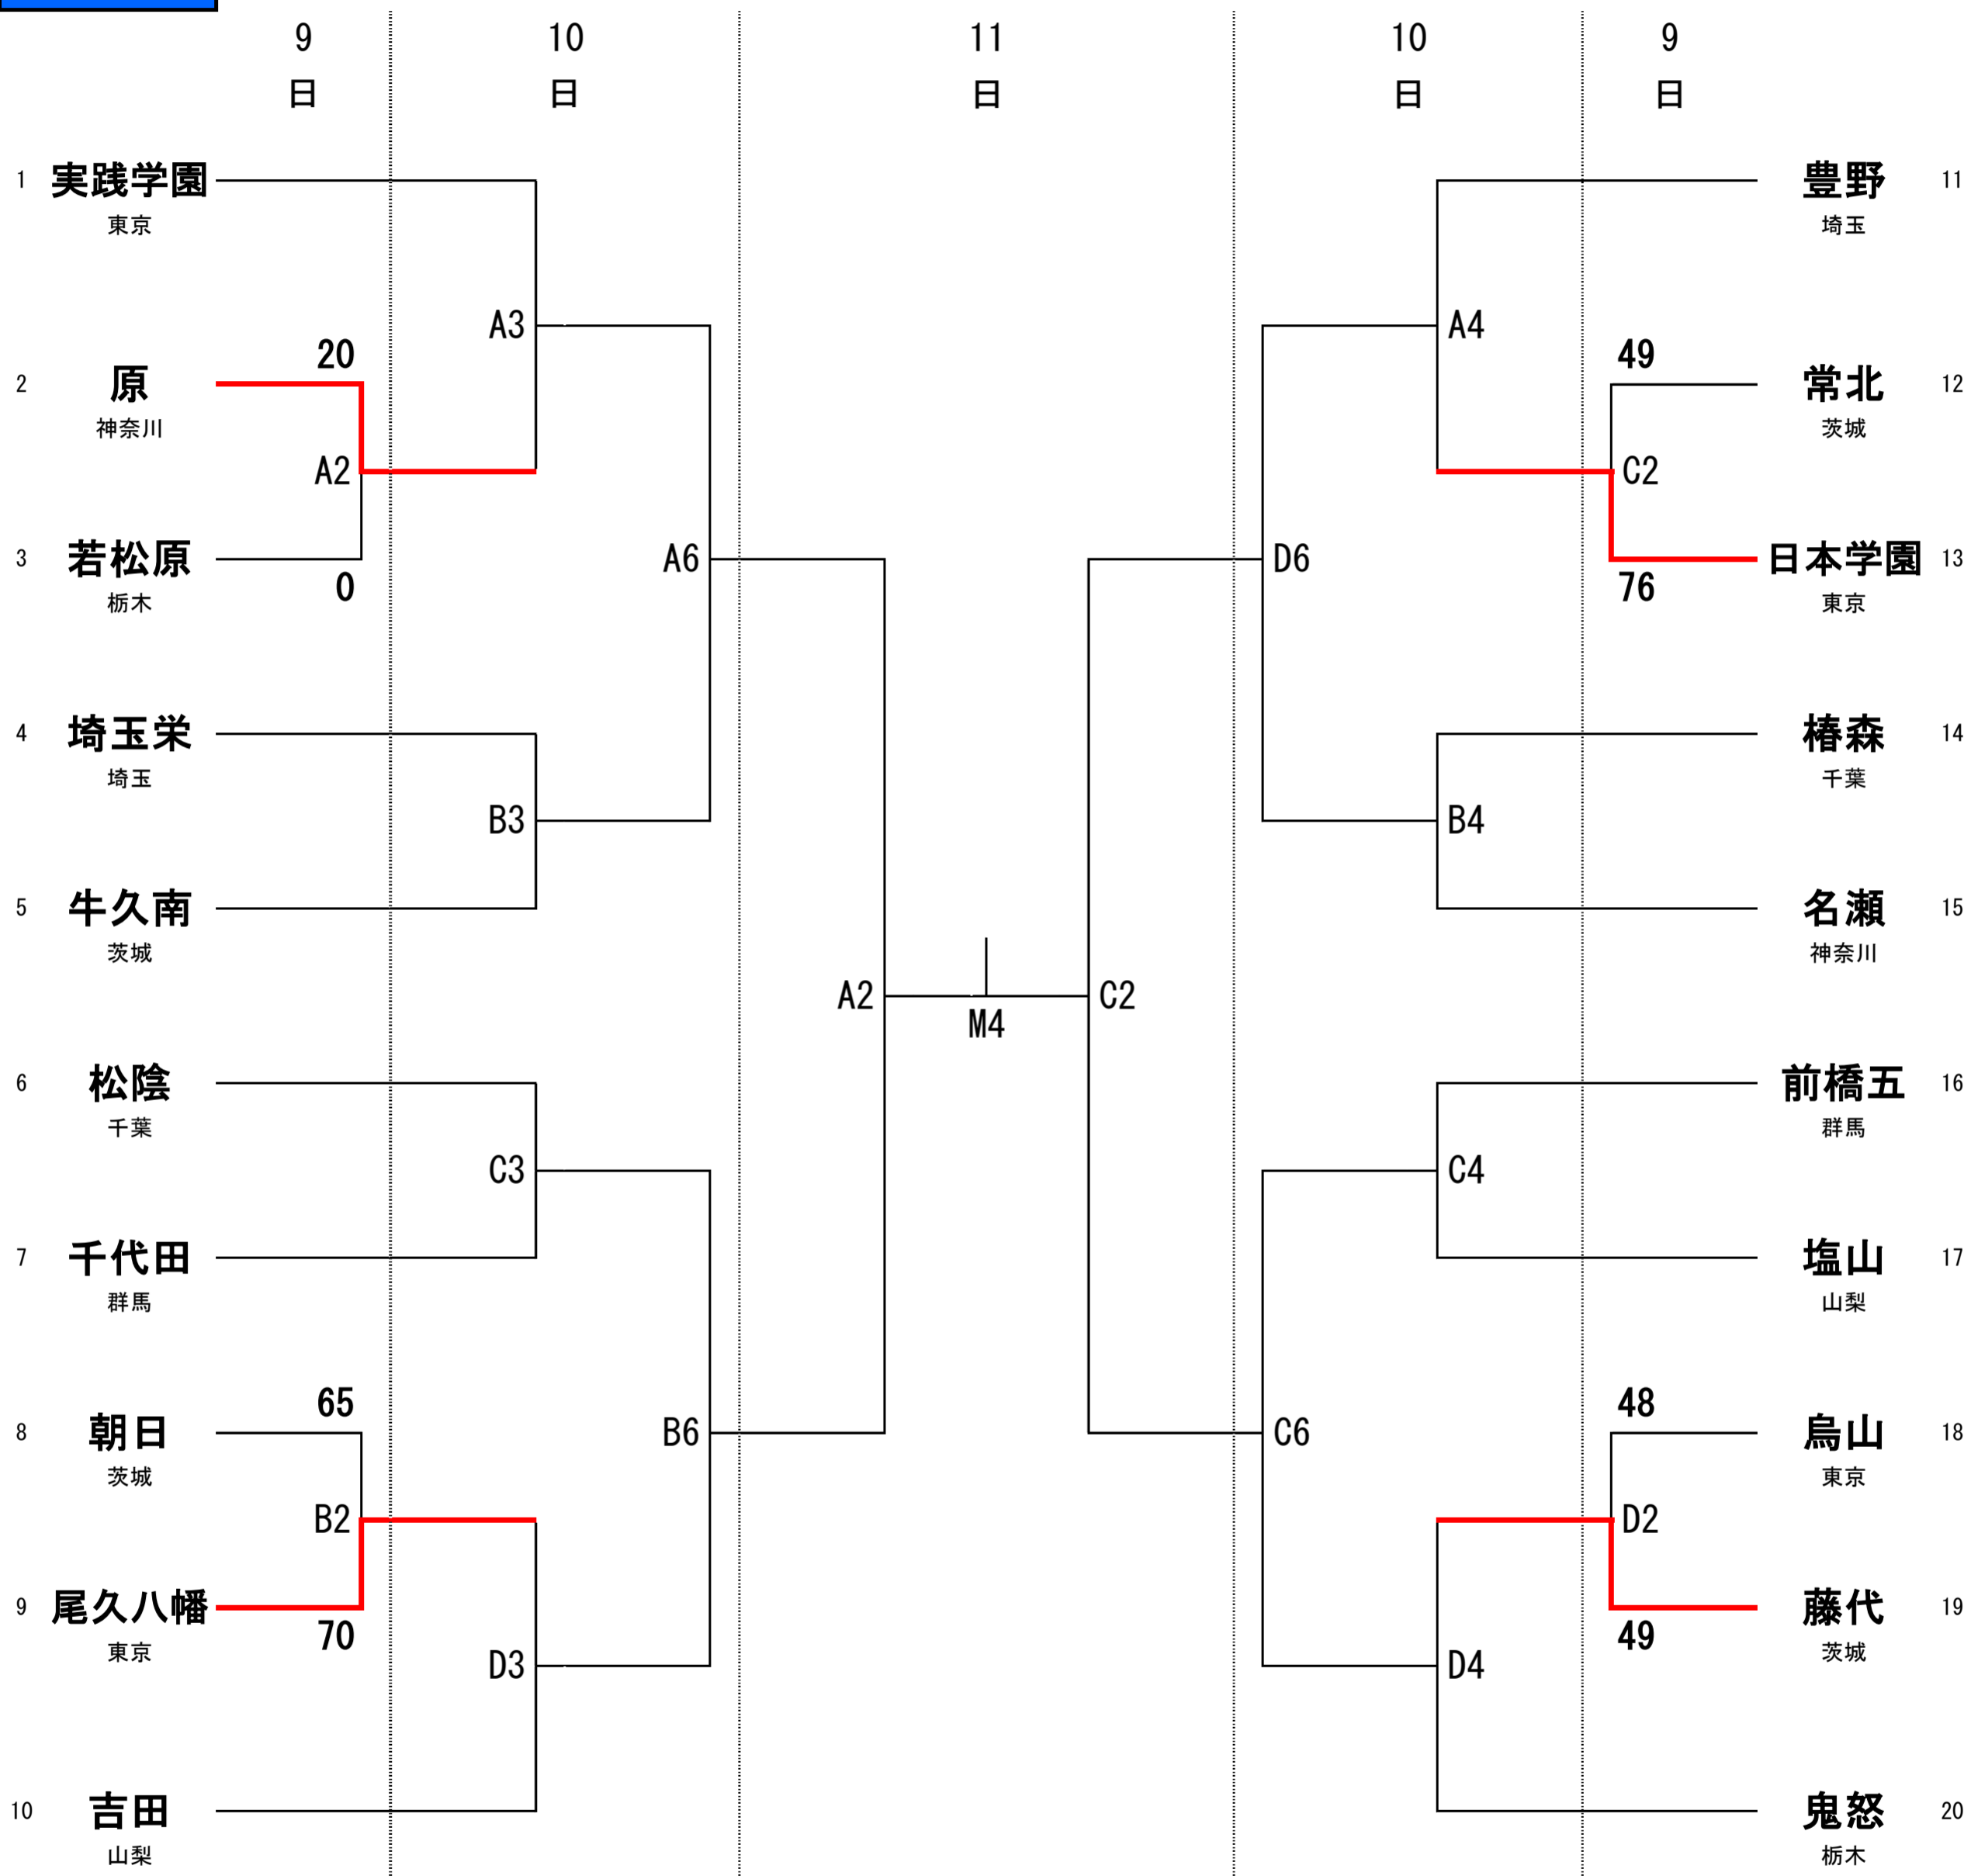

# 令和3年度 第51回関東中学校バスケットボール大会

## 男子の部

ひたちなか総合運動公園体育館 A・B・C・D・Mコート

9日 開始式 11:00~

①13:30~ ②15:00~

10日 ① 9:30~ ②10:55~ ③12:20~ ④13:45~ ⑤15:10~ ⑥16:35~

11日 ① 9:30~ ②10:55~ ③13:35~ ④15:10~