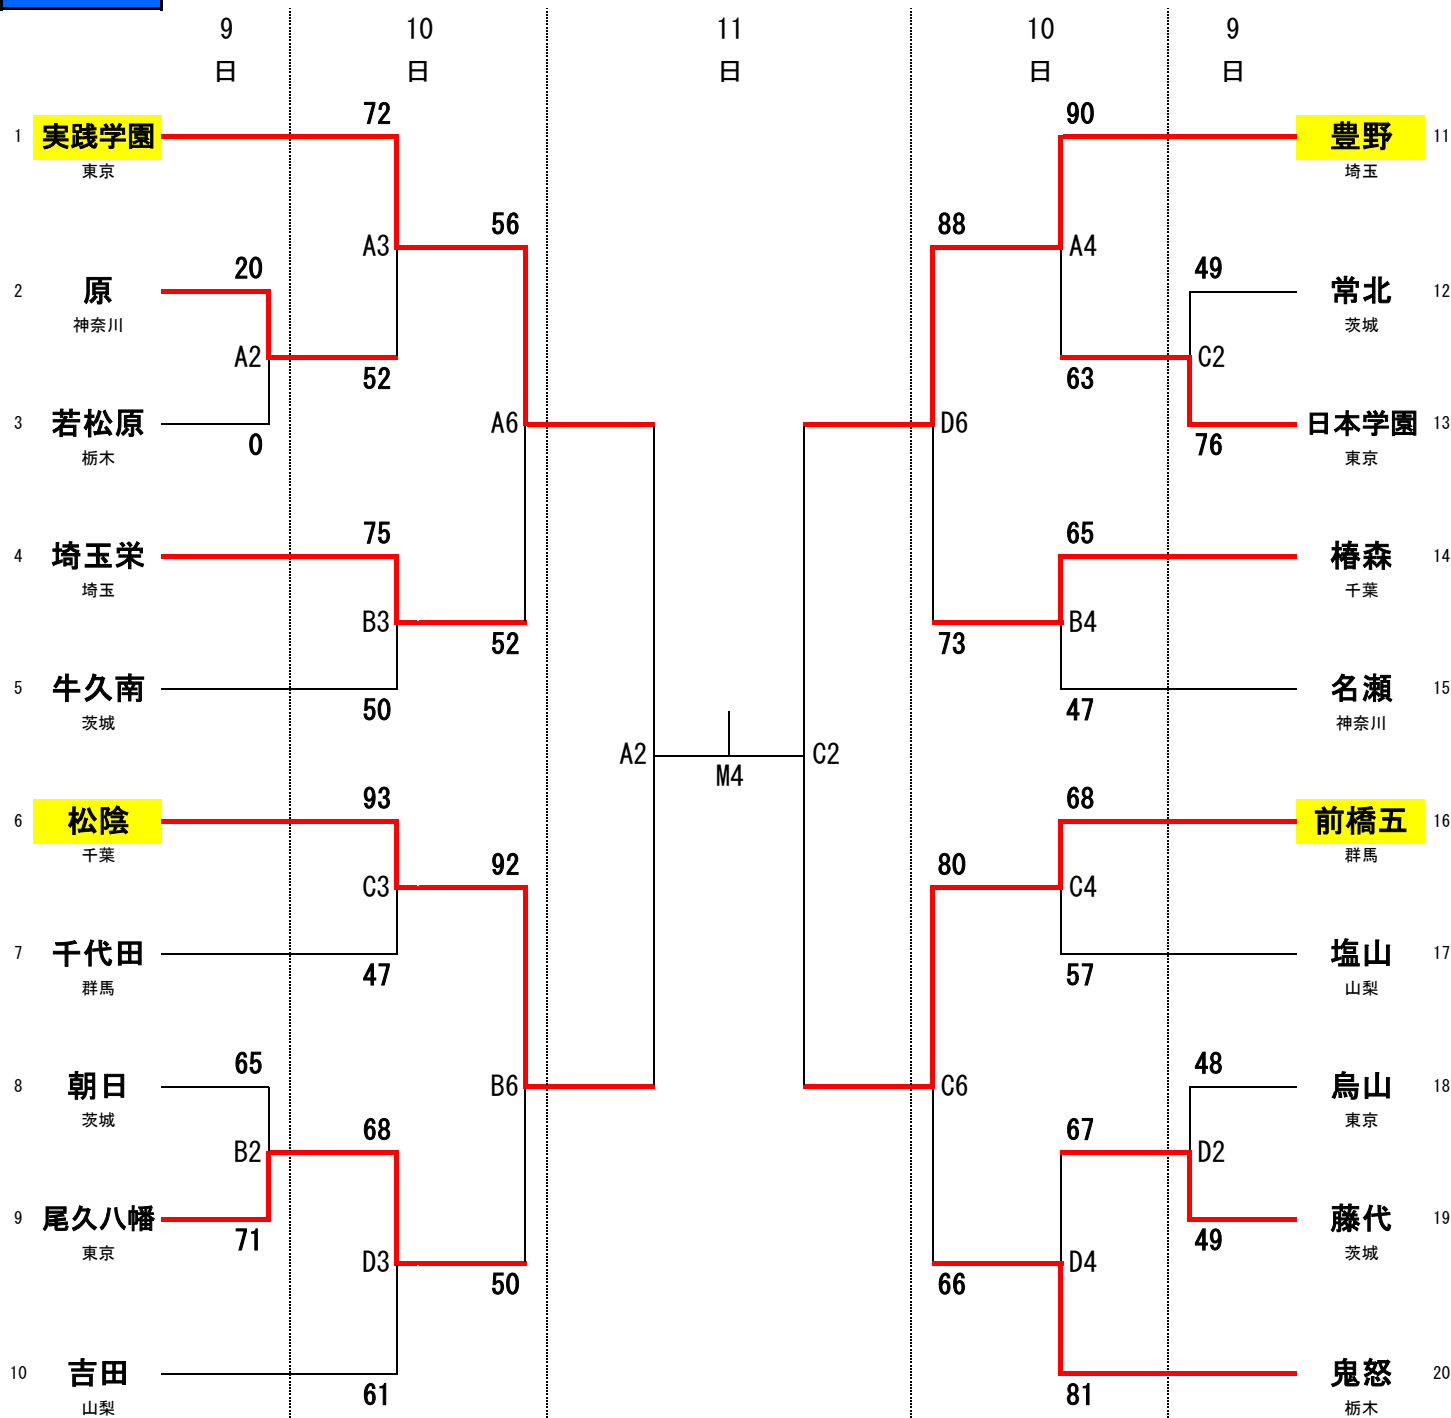

令和3年度 第51回関東中学校バスケットボール大会

男子の部

ひたちなか総合運動公園体育館 A・B・C・D・Mコート

9日 開始式 11:00~

①13:30~ ②15:00~

10日 ① 9:30~ ②10:55~

③12:20~ ④13:45~

⑤15:10~ ⑥16:35~

11日 ① 9:30~ ②10:55~

③13:35~ ④15:10~