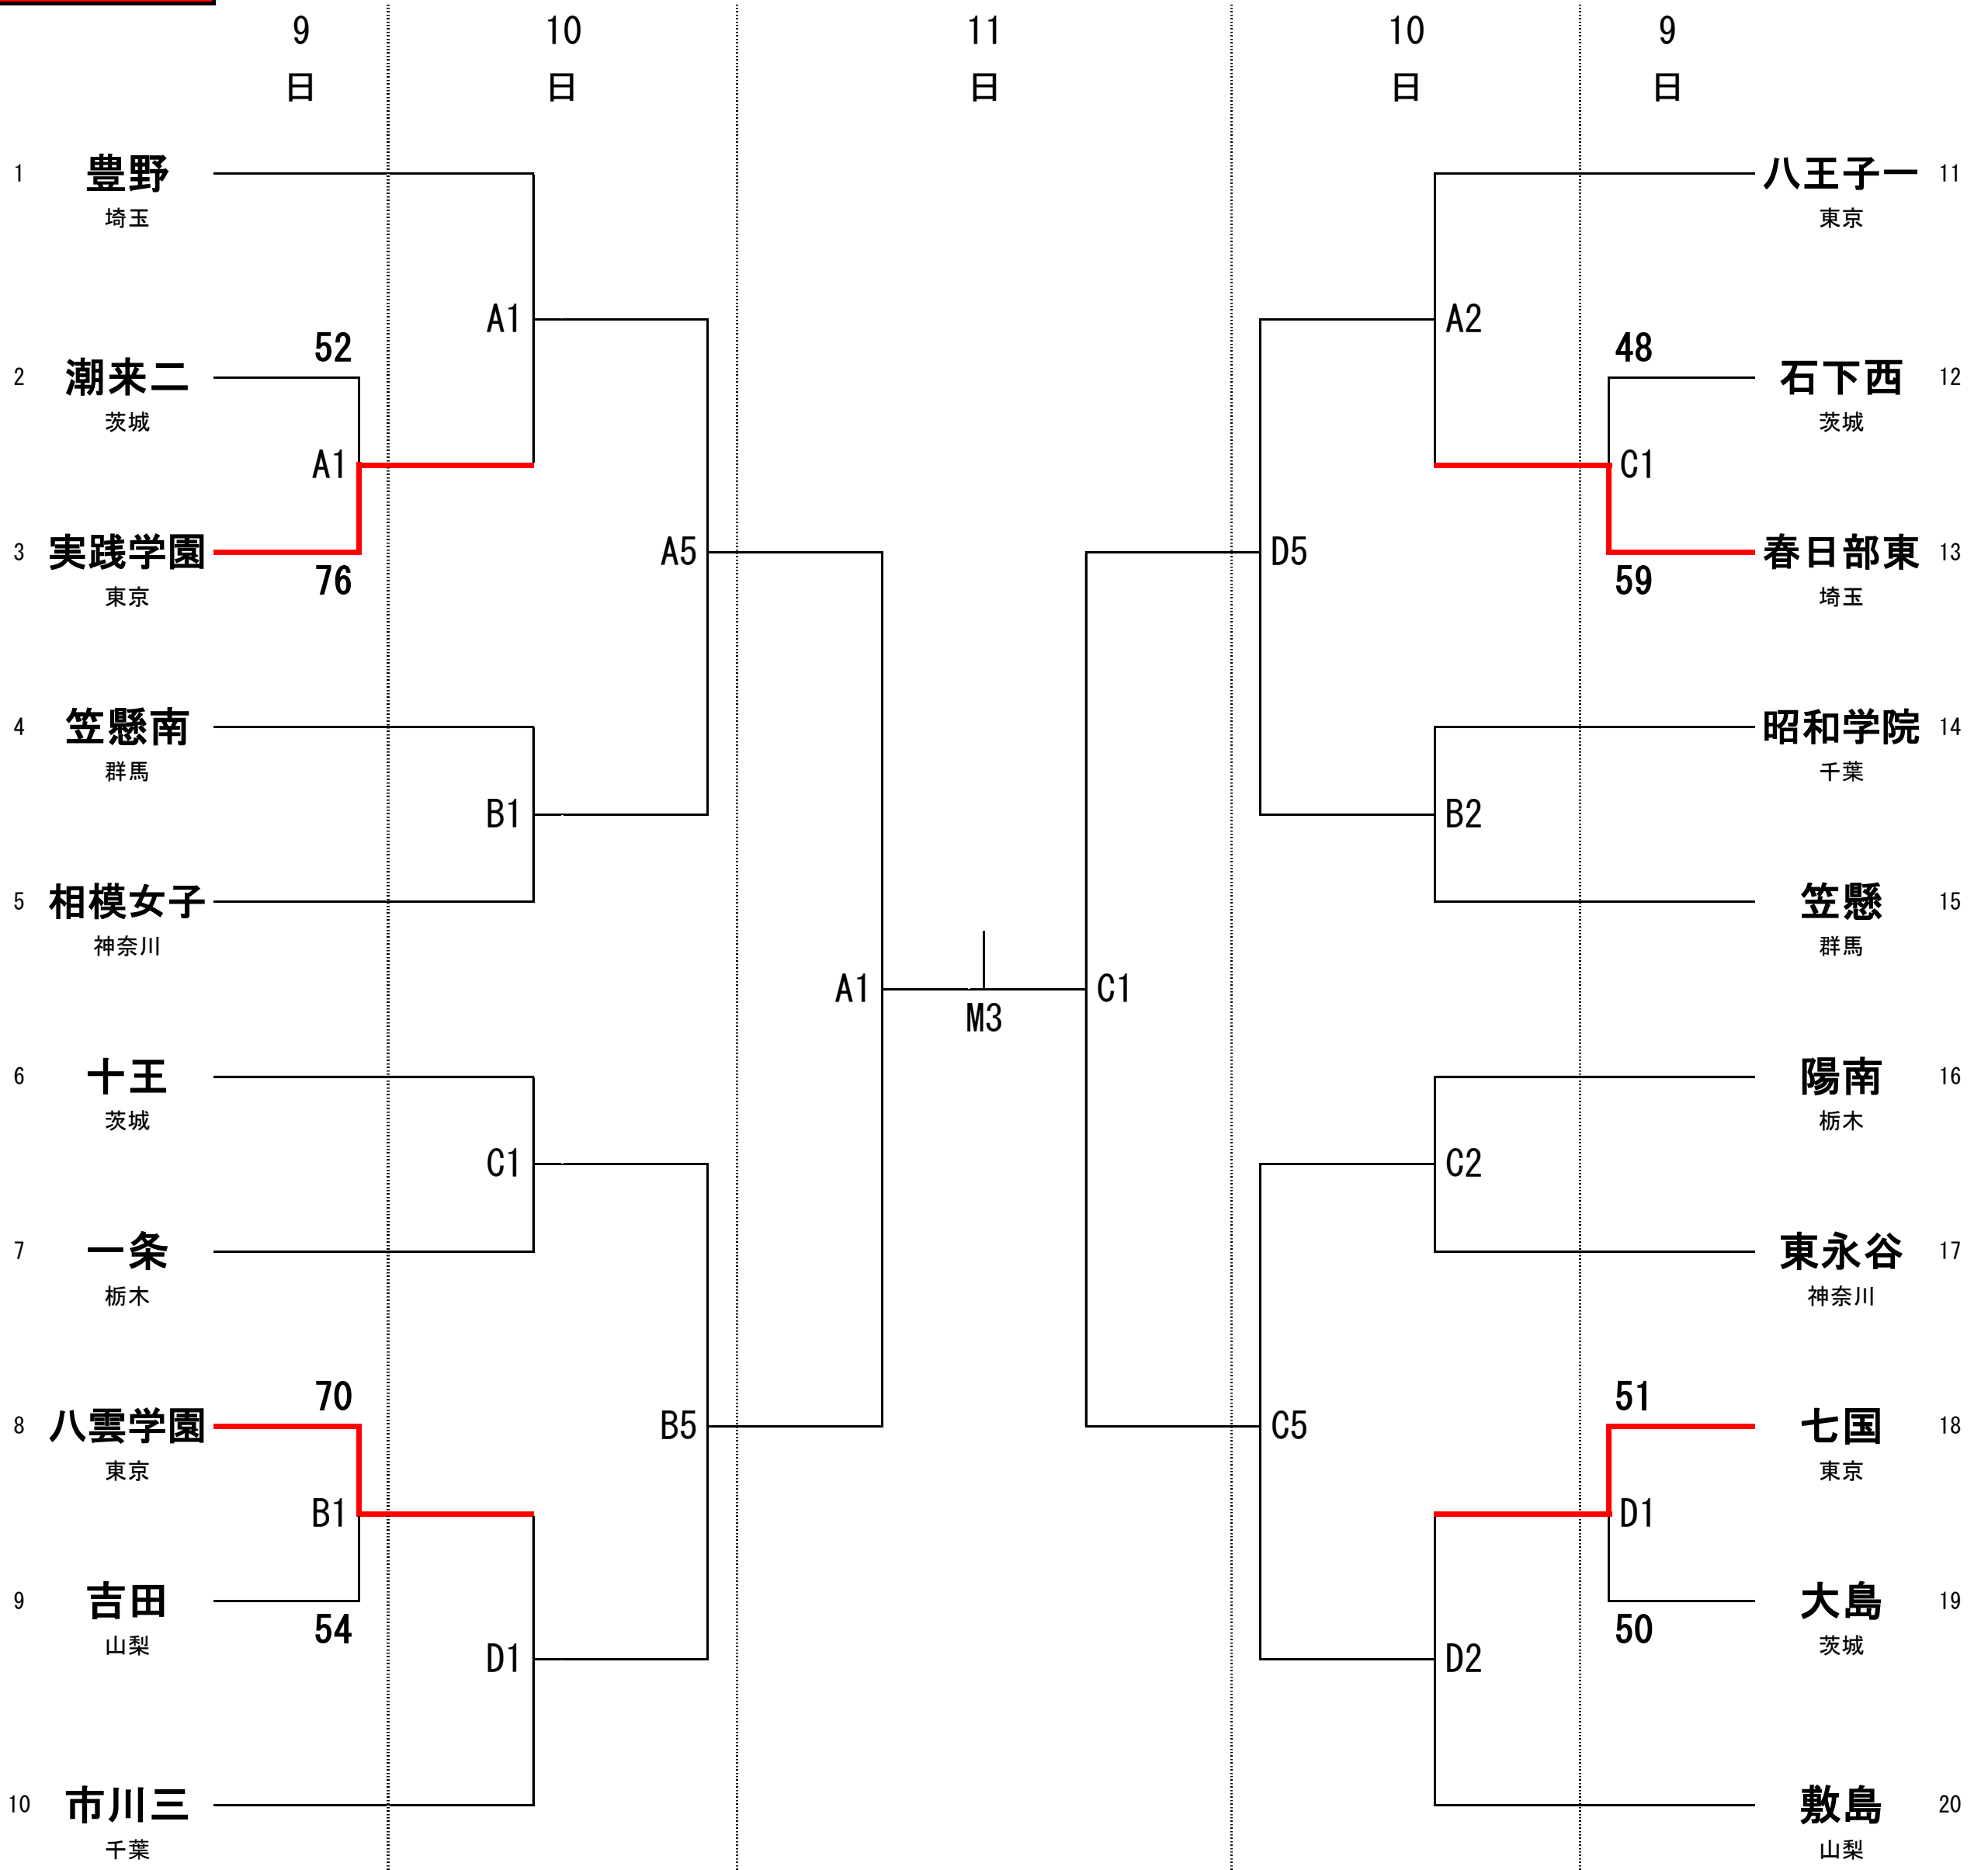

令和3年度 第51回関東中学校バスケットボール大会

女子の部

ひたちなか総合運動公園体育館 A・B・C・D・Mコート

9日 開始式 11:00~

①13:30~ ②15:00~

10日 ① 9:30~ ②10:55~

③12:20~ ④13:45~ ⑤15:10~ ⑥16:35~

11日 ① 9:30~ ②10:55~

③13:35~ ④15:10~