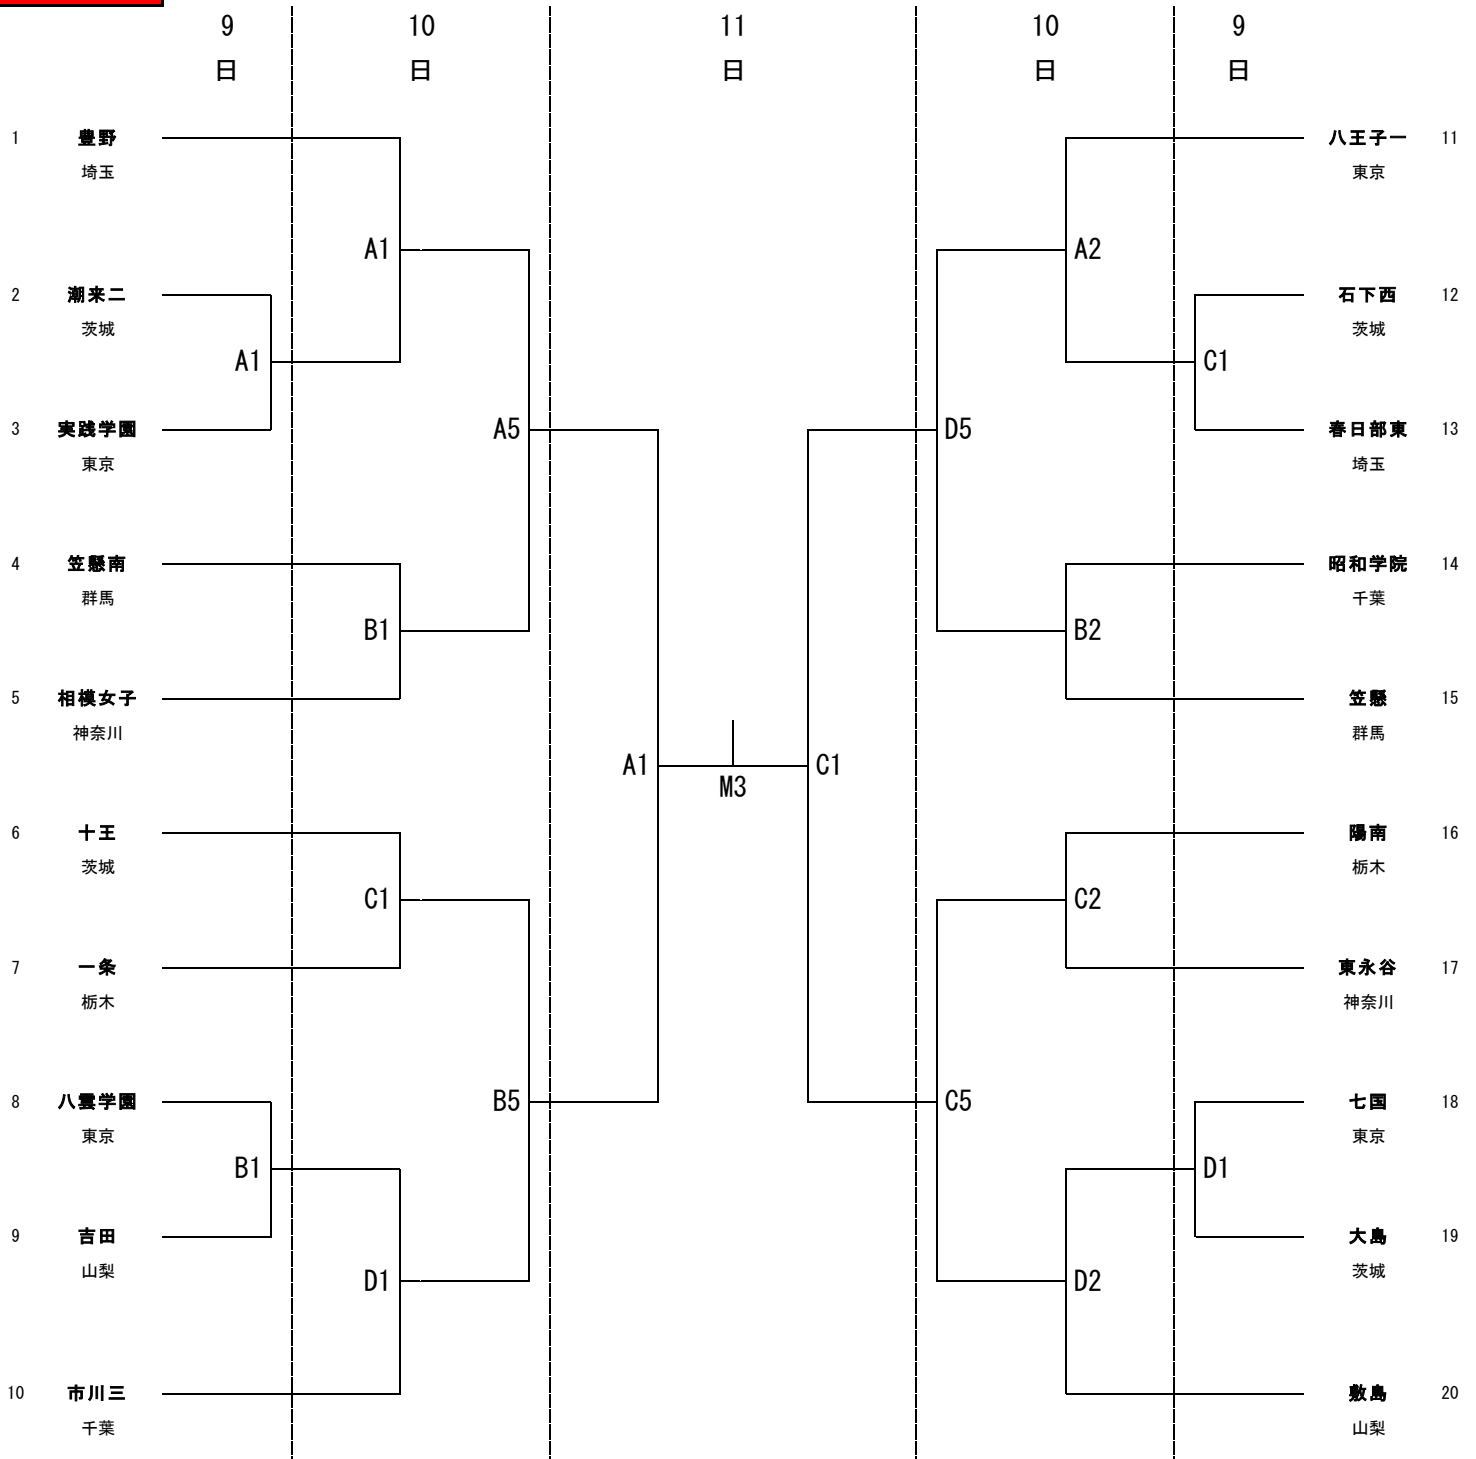

令和3年度 第51回関東中学校バスケットボール大会

女子の部

ひたちなか総合運動公園体育館 A・B・C・D・Mコート

9日 開始式 11:00~

①13:30~ ②15:00~

10日 ① 9:30~ ②10:55~

③12:20~ ④13:45~ ⑤15:10~ ⑥16:35~

11日 ① 9:30~ ②10:55~

③13:35~ ④15:10~