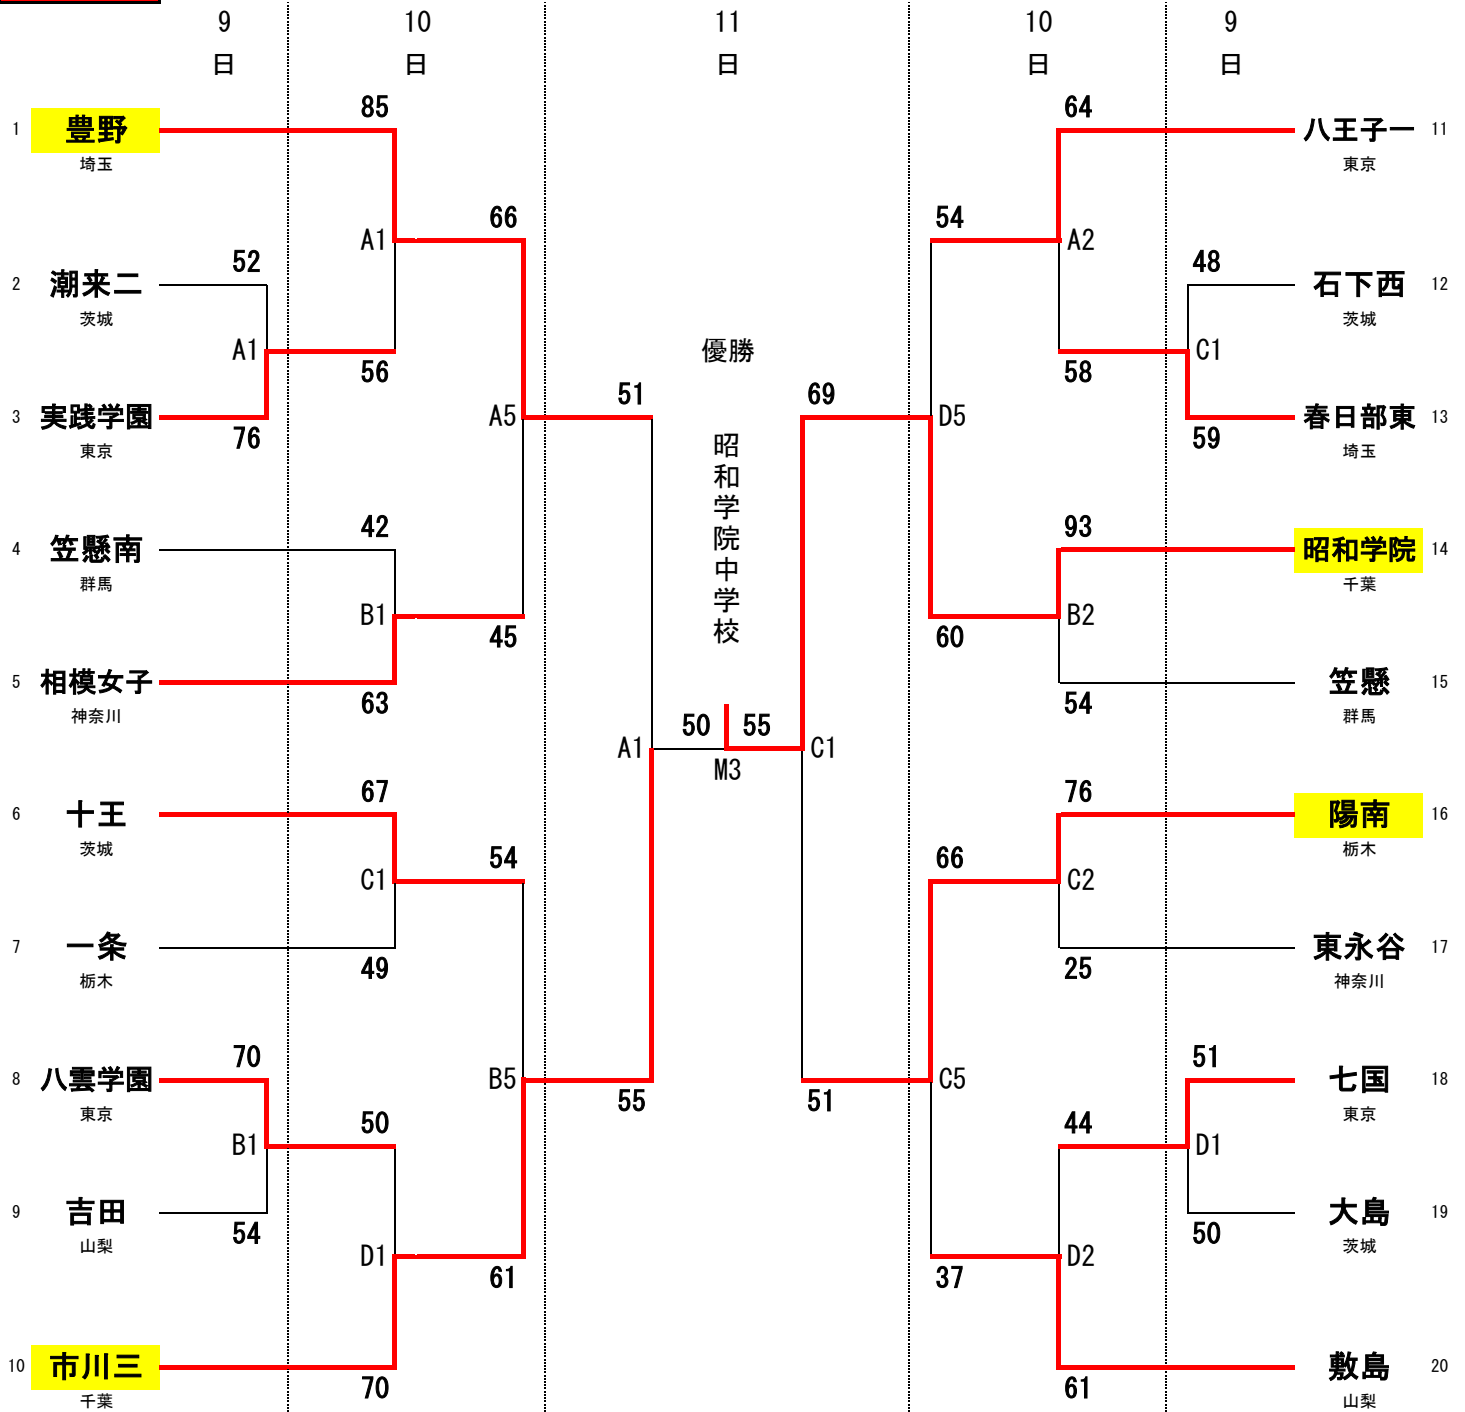

令和3年度 第51回関東中学校バスケットボール大会

女子の部

ひたちなか総合運動公園体育館 A・B・C・D・Mコート

9日 開始式 11:00~

①13:30~ ②15:00~

10日 ① 9:30~ ②10:55~

③12:20~ ④13:45~

⑤15:10~

⑥16:35~

11日 ① 9:30~ ②10:55~

③13:35~ ④15:10~