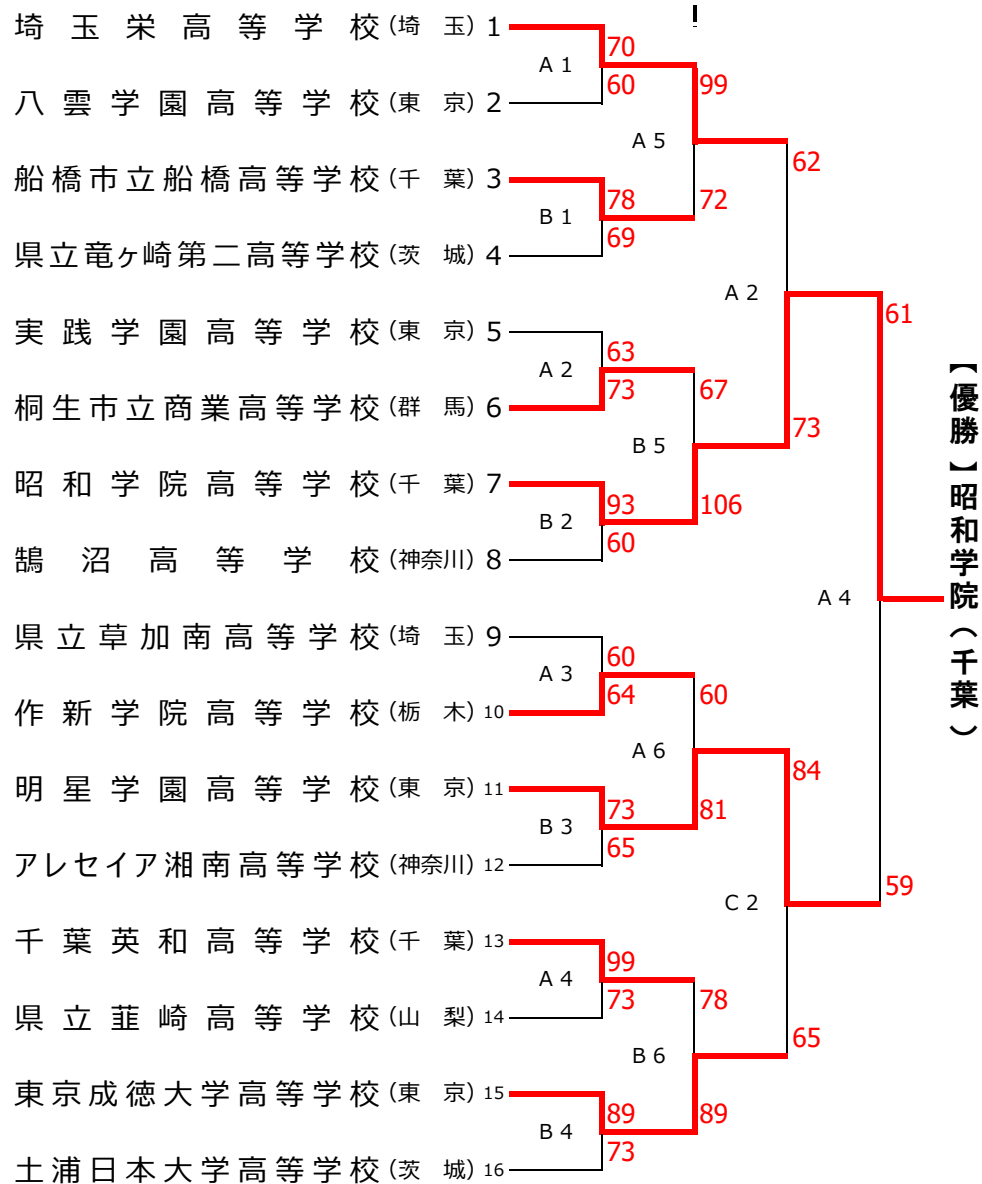

# 令和元年度 関東高等学校女子バスケットボール大会 兼 第73回 関東高等学校女子バスケットボール選手権大会

6月8日 (土) | 6月9日 (日)

## 【Aブロック】

6月9日 (日) | 6月8日 (土)

## 【Bブロック】

優勝	昭和学院(千葉県)	準優勝	明星学園(東京都)
第3位	埼玉栄(埼玉県)	第3位	東京成徳大学(東京都)

優勝	佼成学園女子(東京都)	準優勝	白鷗大学足利(栃木県)
第3位	正智深谷(埼玉県)	第3位	千葉経済大学付属(千葉県)