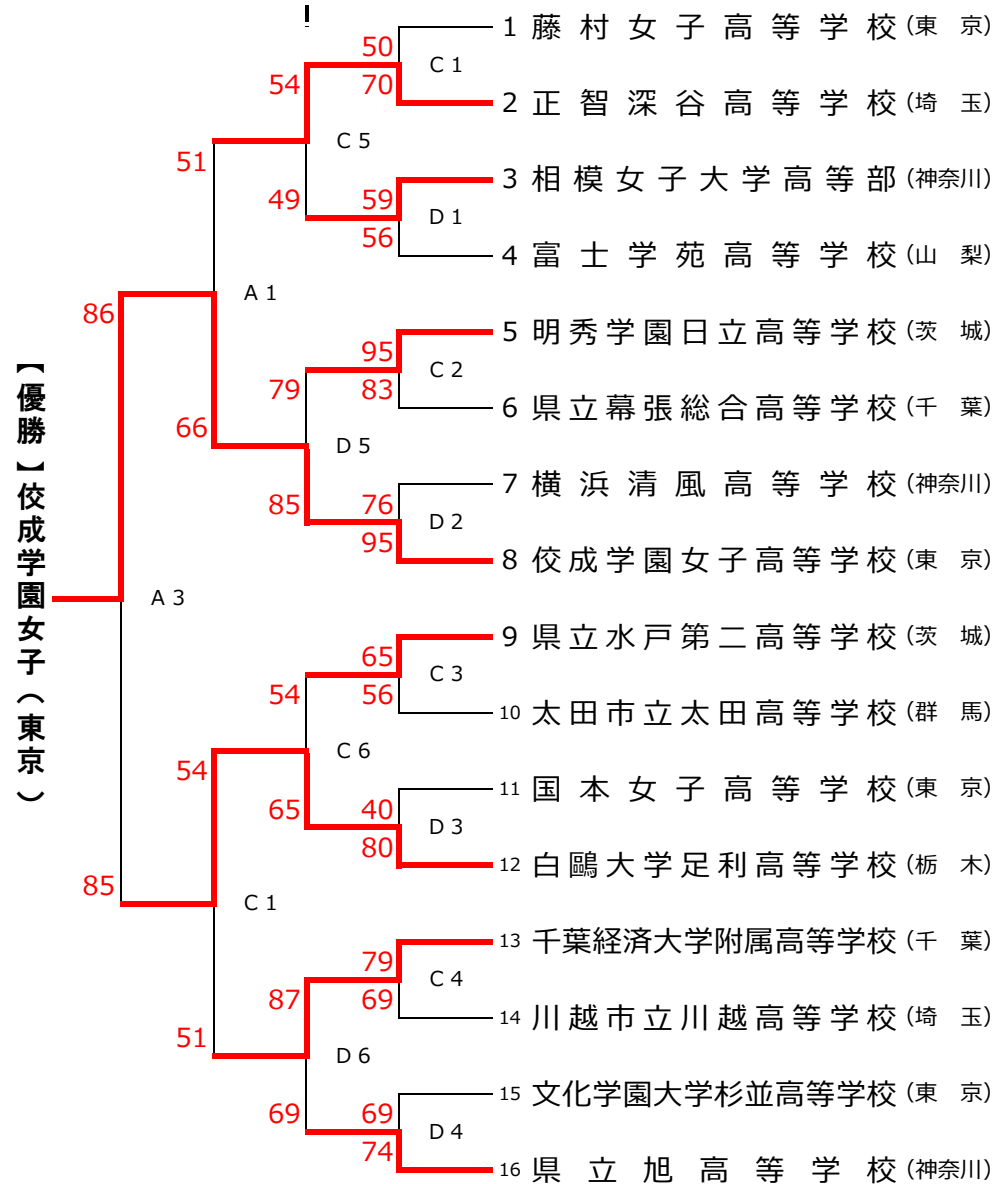

# 令和元年度 関東高等学校女子バスケットボール大会 兼 第73回 関東高等学校女子バスケットボール選手権大会

6月8日 (土) | 6月9日 (日)

## 【Aブロック】

6月9日 (日) | 6月8日 (土)

## 【Bブロック】

優勝	昭和学院(千葉県)	準優勝	明星学園(東京都)
第3位	埼玉栄(埼玉県)	第3位	東京成徳大学(東京都)

優勝	佼成学園女子(東京都)	準優勝	白鷗大学足利(栃木県)
第3位	正智深谷(埼玉県)	第3位	千葉経済大学付属(千葉県)