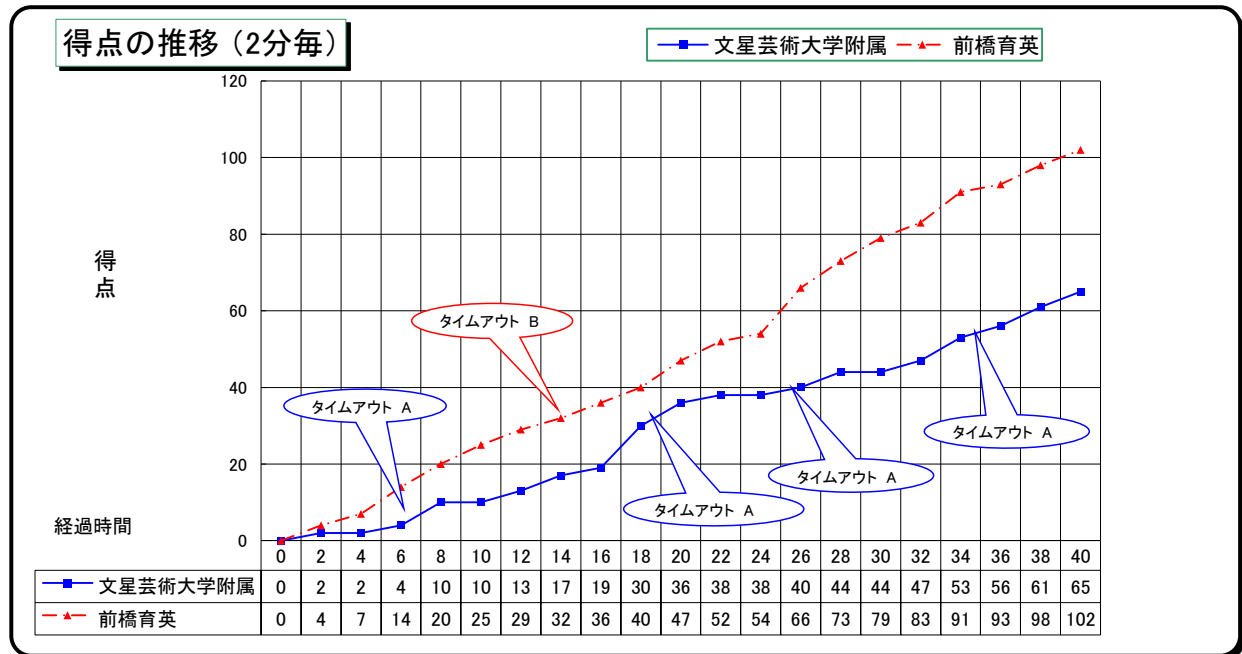

平成23年度 第22回 関東高等学校バスケットボール新人大会 【男子】 <1回戦>

平成24年 2月11日(土)	ひたちなか市総合運動公園総合体育館	大会1日目	Aコート	第1試合 9:00~	
<チームA> 文星芸術大学附属 栃木		65 { <table border="0"> <tr><td>10</td><td>1Q</td><td>25</td></tr> <tr><td>26</td><td>2Q</td><td>22</td></tr> <tr><td>8</td><td>3Q</td><td>32</td></tr> <tr><td>21</td><td>4Q</td><td>23</td></tr> </table> } 102		<チームB> 前橋育英 群馬	

主審: 山田 健一(茨) 副審: 中山 克則(茨)

S	No	選手名	得点	3P	2P	FT	Foul
	4	柴田 将矢					
◎	5	矢野 正樹	18		8	2	4
◎	6	山越 湊太	10		4	2	4
◎	7	半貴 椋太	18	1	6	3	1
◎	8	福田 学	5	1	1		4
○	9	金田 圭祐	2		1		2
◎	10	入船 尚志	2		1		2
	11	大嶋 雄一					
○	12	宇賀神 龍世					1
○	13	大森 太郎	10		5		3
	14	大垣 賢士					
	15	大出 航平					
	16	海野 日向					
	17	増山 和督					
	18	鈴木 悠士					
コーチ		伊藤 均					
合計			65	2	26	7	21

S	No	選手名	得点	3P	2P	FT	Foul
◎	4	古賀 雷	9		4	1	
◎	5	前田 英典	21	3	6		2
◎	6	芹川 拓人	15	1	4		4
◎	7	渡邊 健太	23		9		5
○	8	館野 拓也	4		2		2
◎	9	樋口 愛稀	15		6		3
○	10	桑原 錦					2
○	11	佐藤 正太郎					1
○	12	金子 浩樹					1
○	13	水尻 比呂	13		6		1
○	14	田口 雅治	2		1		2
○	15	熊谷 大聖					
○	16	久世 健人					
	17	唐澤 知将					
	18	渡辺 航					
コーチ		安西 智和					
合計			102	4	38	14	12

◎:スターター / ○:出場 / 3P:3点シュート(本数) / 2P:2点シュート(本数) / FT:フリースロー(本数) / Foul:パーソナルファウル

戦評 記入者: 笹沼 典人

第1P, 両チームとも応援団の大声援を背に, ともにマンツーマンディフェンスで試合に臨む。立ち上がり文星芸術大学(以下文星)はアウトサイドシュートが決まらず, リズムをつかめない。一方, 前橋育英(以下育英)は⑦渡邊がインサイドで確実に得点を重ね, 16-4の12点のリードを奪う。たまたま文星はタイムアウトを請求し, ディフェンスを2-2-1ゾーンプレスに変えるも, 育英優勢のまま25-10で第1P終了。

第2P, 育英は, 流れを変えたい文星の粘り強いディフェンスの前にリズムをつかめず得点を伸ばせない。ディフェンスから勢いを取り戻した文星は⑦半貴, ⑧福田の3pなどアウトサイドシュートが決まり出し, 残り2分で6点差まで詰めるも, 落ち着きを取り戻しはじめた育英に追いつけず, 47-36の育英リードで前半終了。

第3P, 両チームともマンツーマンディフェンスで再開。育英は激しいディフェンスから文星のターンオーバーを誘い, 徐々に差を広げる。20点差になったところで文星は後半1回目のタイムアウトを請求。文星は1-2-1-1ゾーンプレスを仕掛けるも, 落ち着いてボールを運ぶ育英に効果は薄く, 逆に, 育英は速攻からの連続得点と⑬水尻のバスケットカウントで文星を突き放し, 79-44で第3P終了。

第4P, 文星は⑦半貴にボールを集め反撃を見せるが, 育英の厳しいディフェンスの前に続かない。一方, 勢いに乗った育英は早い展開からノーマークを作り, 得点をさらに重ねる。終始ゲームを優勢に進めた育英が102-65で完勝。