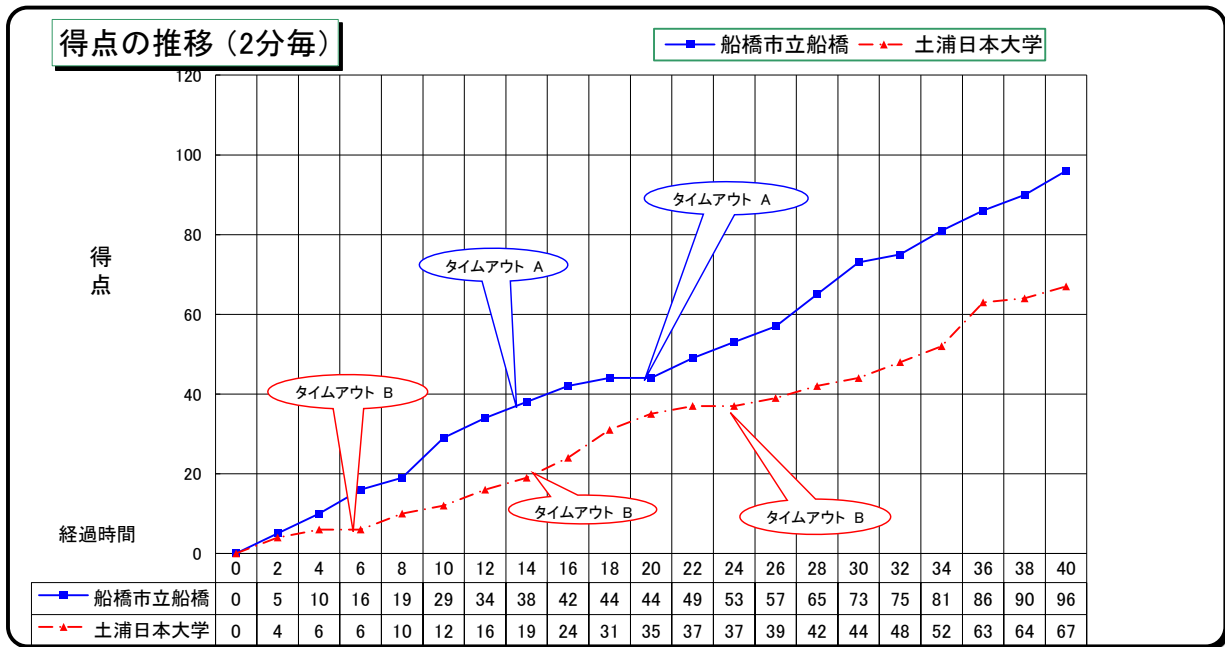

平成23年度 第22回 関東高等学校バスケットボール新人大会

【男子】 <1回戦>

平成24年 2月11日(土)	ひたちなか市総合運動公園総合体育館	大会1日目	Bコート	第1試合 9:00~	
<チームA> 船橋市立船橋 千葉		96 { 29 1Q 12 } { 15 2Q 23 } { 29 3Q 9 } { 23 4Q 23 }		<チームB> 土浦日本大学 茨城	
主審: 渡邊 整(栃)		副審: 眞榮 喜工(埼)			

◎:スターター / ○:出場 / 3P:3点シュート(本数) / 2P:2点シュート(本数) / FT:フリースロー(本数) / Foul:パーソナルファウル

戦評 記者: 石前 陵

第1P, 両チームともにマンツーマンディフェンスでスタートする。高さで上回る市立船橋は、センターの⑤山本(大)⑭山本(健)を中心にオフェンスを組み立て、ゲームを優位に進める。一方、土浦日大はスピードを武器にドライブインで攻めるが、市立船橋の高さになかなか得点を決めることができずに29-12市立船橋リードで終了。

第4P, 土浦日大は、メンバーフル出場の市立船橋に対し互角の戦いを見せるが点差を詰めるには至らず、結局高さで勝る市立船橋が96-67で1回戦を突破した。