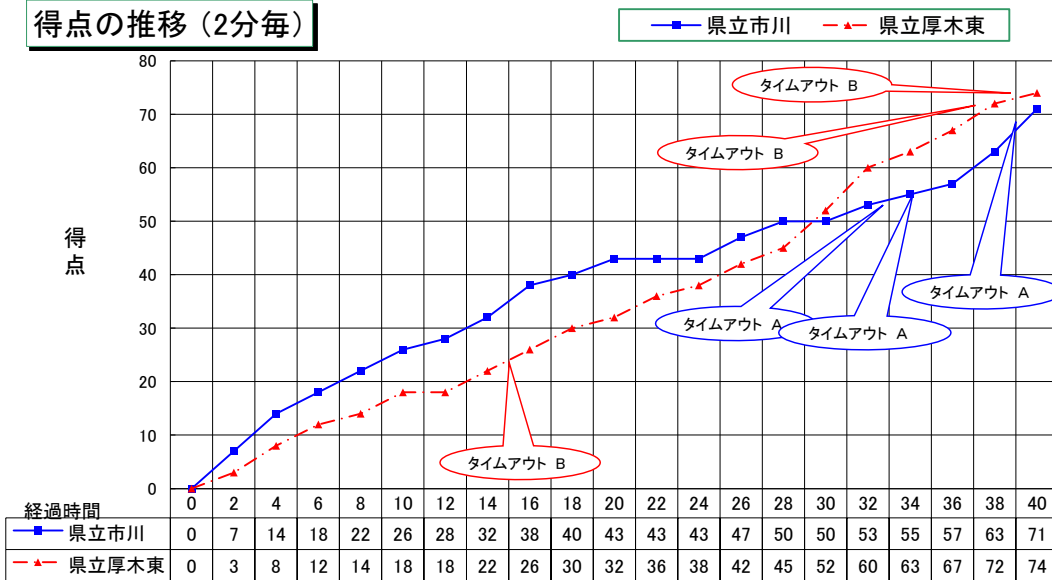

平成23年度 第22回 関東高等学校バスケットボール新人大会 【男子】 <1回戦>

平成24年 2月11日(土)	ひたちなか市総合運動公園総合体育館	大会1日目	Bコート	第2試合 10:30~	
<チームA> 県立市川 山 梨		71 { 26 1Q 18 17 2Q 14 7 3Q 20 21 4Q 22 } 74		<チームB> 県立厚木東 神奈川	
主審: 穴倉 陵太(千) 副審: 一色 渉(茨)					

S	No	選手名	得点	3P	2P	FT	Foul
◎	4	渡辺 貴也	20	1	7	3	1
	5	立川 大海					
○	6	渡邊 慎也	2		1		1
◎	7	江本 建也	12	3	1	1	4
	8	大原 呉穂					
	9	望月 裕太					
	10	樋口 奈生					
◎	11	稲葉 神	7	1	2		2
	12	岩田 侑人					
◎	13	渡邊 瑛人	16		6	4	2
	14	加納 虹輝					
◎	15	岩下 哲也	14		7		4
	16	伊藤 淳					
	17	芦沢 昌哉					
	18	落合 悠斗					
コーチ 吉川 仁							
合計			71	5	24	8	14

S	No	選手名	得点	3P	2P	FT	Foul
○	4	馬場 大地	7	1	1	2	4
◎	5	西迫 寛裕	2		1		3
◎	6	横田 駿	2		1		3
◎	7	藤井 裕太	32	1	13	3	2
◎	8	小久保 克俊	10		5		1
○	9	杉山 聖学					
	10	川西 雅紀					
	11	木内 太郎					
	12	竹内 隆起					
○	13	中野 翔吾					
○	14	横山 和彦	9	1	3		2
◎	15	手嶋 上総	7		3	1	4
○	16	河野 賢人	3	1			
	17	嵯峨根 京平	2		1		
○	18	鈴木 康明					
コーチ 永田 雅嗣郎							
合計			74	4	28	6	19

◎:スターター / ○:出場 / 3P:3点シュート(本数) / 2P:2点シュート(本数) / FT:フリースロー(本数) / Foul:パーソナルファウル

得点の推移 (2分毎)

戦 評

記入者: 大里 浩

両チーム県立高校の対戦となった1回戦の試合が始まった。第1P、ディフェンスは、市川がオールコートマンツーマン、厚木東はハーフコートマンツーマン。序盤両チームともアウトサイドシュートの展開で始まる。市川は、④渡辺⑦江本の3pシュート⑬渡邊のドライブインで得点する。対する厚木東は⑯河野の3p、⑦藤井のミドルシュート、2mの高身長を誇る⑧小久保のリバウンドで対抗し、18-26の市川リードで第1P終了。第2Pに入り厚木東は、市川のコースを塞ぐマンツーマンディフェンスにより苦しいシュートを打たされ得点できない。市川は、④渡辺⑪稲葉のドライブイン、⑦江本のスティールで連続得点し流れを引き寄せた。5分過ぎ、厚木東が36-22と離れたところでタイムアウトを請求する。しかし、流れは変わらず残り5秒に市川⑦江本の3pが決まり43-32の市川リードで第2Pが終了した。第3P、厚木東が激しいディフェンスとバスケットからのオールコートマンツーマンで市川のリズムを狂わせ反撃を開始した。⑦藤井と⑮手嶋のゴール下からの連続バスケットカウントなどで残り5分で3点差まで詰めたところで市川はたまたまタイムアウトを請求。その後市川も粘りを見せ④渡辺のミドルシュートや⑦江本の速いドライブインで食い下がるが、厚木東は⑧小久保のブロックショットや⑤西迫の3pなどでついに逆転、52-50の厚木東リードで第3P終了。第4Pに入っても厚木東の流れは変わらない。市川は、反撃の機会を掴みたいが体力の消耗でからか肝心の所でパスミス、流れを取り戻せず、厚木東10点リードのまま一進一退が続く。残り11秒、市川⑦江本の3pと⑬渡邊のバスケットカウントで3点差に追いついたが、慌てずに試合をコントロールした厚木東が74-71で1回戦を勝利した。