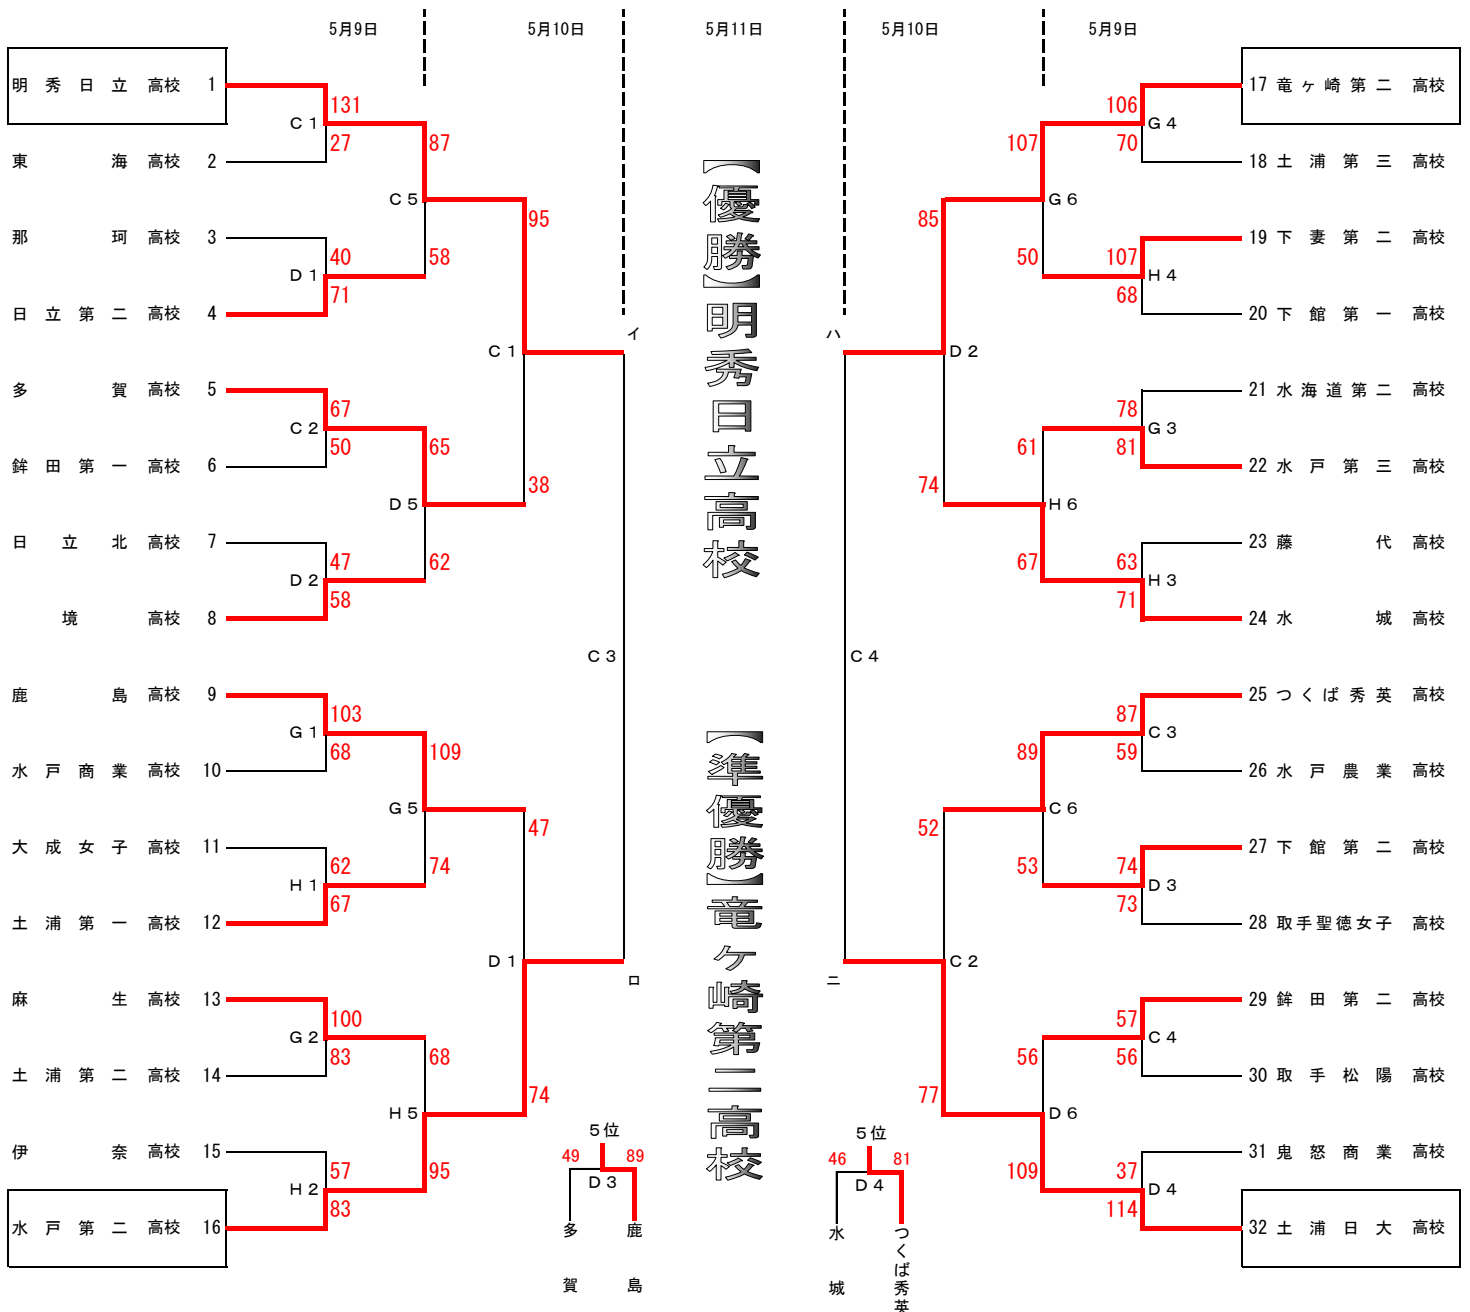

平成26年度 関東高等学校バスケットボール大会 茨城県予選会

期 日：平成26年5月9日（金）・10日（土）・11日（日）

場 所：東町運動公園体育館（A・Bコート），常陸大宮市西部総合公園体育館（C・Dコート）

那珂総合公園体育館（E・Fコート），石岡運動公園体育館（G・Hコート）

女子の部

<女子決勝リーグ> ベスト4より

	明秀日立	水戸第二	竜ヶ崎第二	土浦日大	勝敗
明秀日立		○ 89-49	○ 90-84	○ 82-73	3勝 0敗
水戸第二	● 49-89		● 64-81	● 68-76	0勝 3敗
竜ヶ崎第二	● 84-90	○ 81-64		○ 69-58	2勝 1敗
土浦日大	● 73-82	○ 76-68	● 58-69		1勝 2敗

優 勝	明秀学園日立高等学校
準 優 勝	竜ヶ崎第二高等学校
第 3 位	土浦日本大学高等学校
第 4 位	水戸第二高等学校

\* 上位2チームが関東大会へ出場