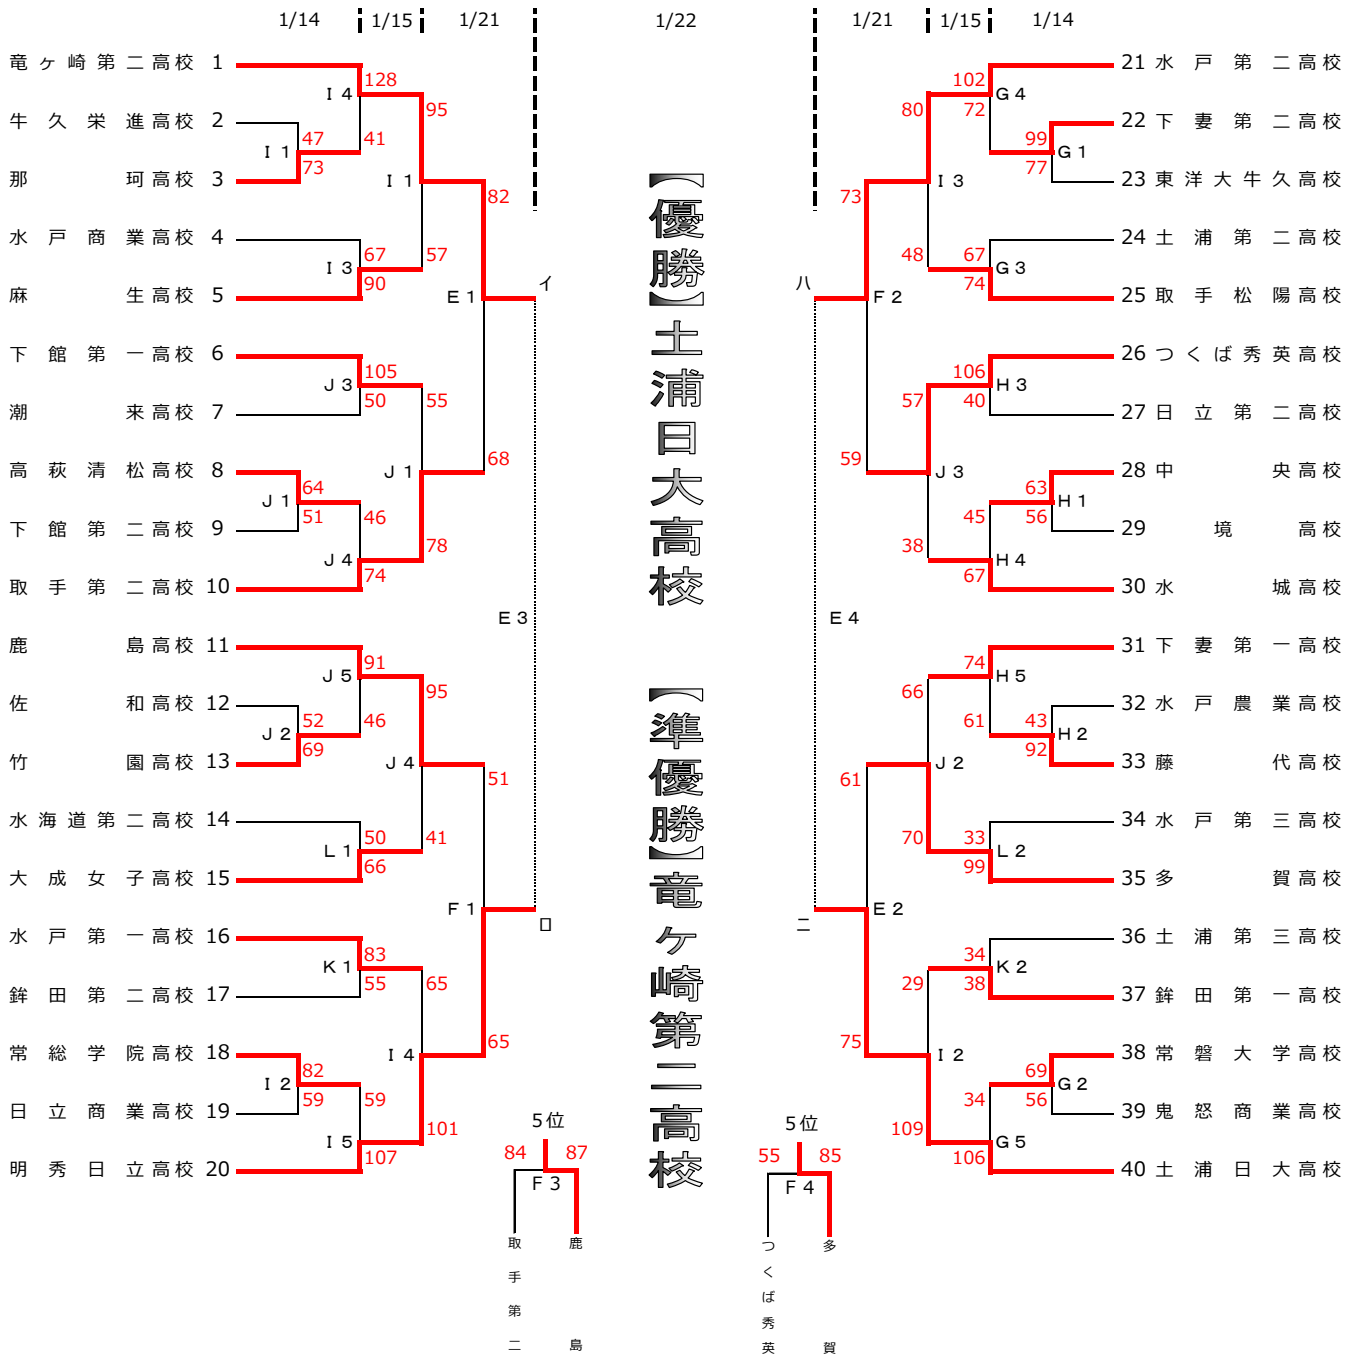

平成28年度茨城県高等学校新人バスケットボール大会兼第27回関東高等学校バスケットボール新人大会茨城県予選会

期日：平成29年1月14日(土)・15日(日)・21日(土)・22日(日) 予備日17日(火)・24日(火)

場所：かなくぼ総合体育館(A・Bコート)・下館総合体育館(C・Dコート)

石下総合体育館(E・Fコート)・下妻第二高等学校体育館(G・Hコート)

下館第二高等学校体育館(I・Jコート)・水海道第二高等学校体育館(K・Lコート)

笠間高等学校体育館(M・Nコート)

女子の部

〈決勝リーグ〉 ベスト4より

	竜ヶ崎第二	明秀日立	水戸第二	土浦日大	勝敗
竜ヶ崎第二	○	○	○	●	2勝1敗
明秀日立	●	○	○	●	1勝2敗
水戸第二	●	●	○	○	1勝2敗
土浦日大	○	○	●	○	2勝1敗

※勝数2校同じ場合は当該試合の勝者上位

*上位2校は関東新人大会へ出場

優勝	土浦日本大学高等学校
準優勝	竜ヶ崎第二高等学校
第3位	明秀学園日立高等学校
第4位	水戸第二高等学校