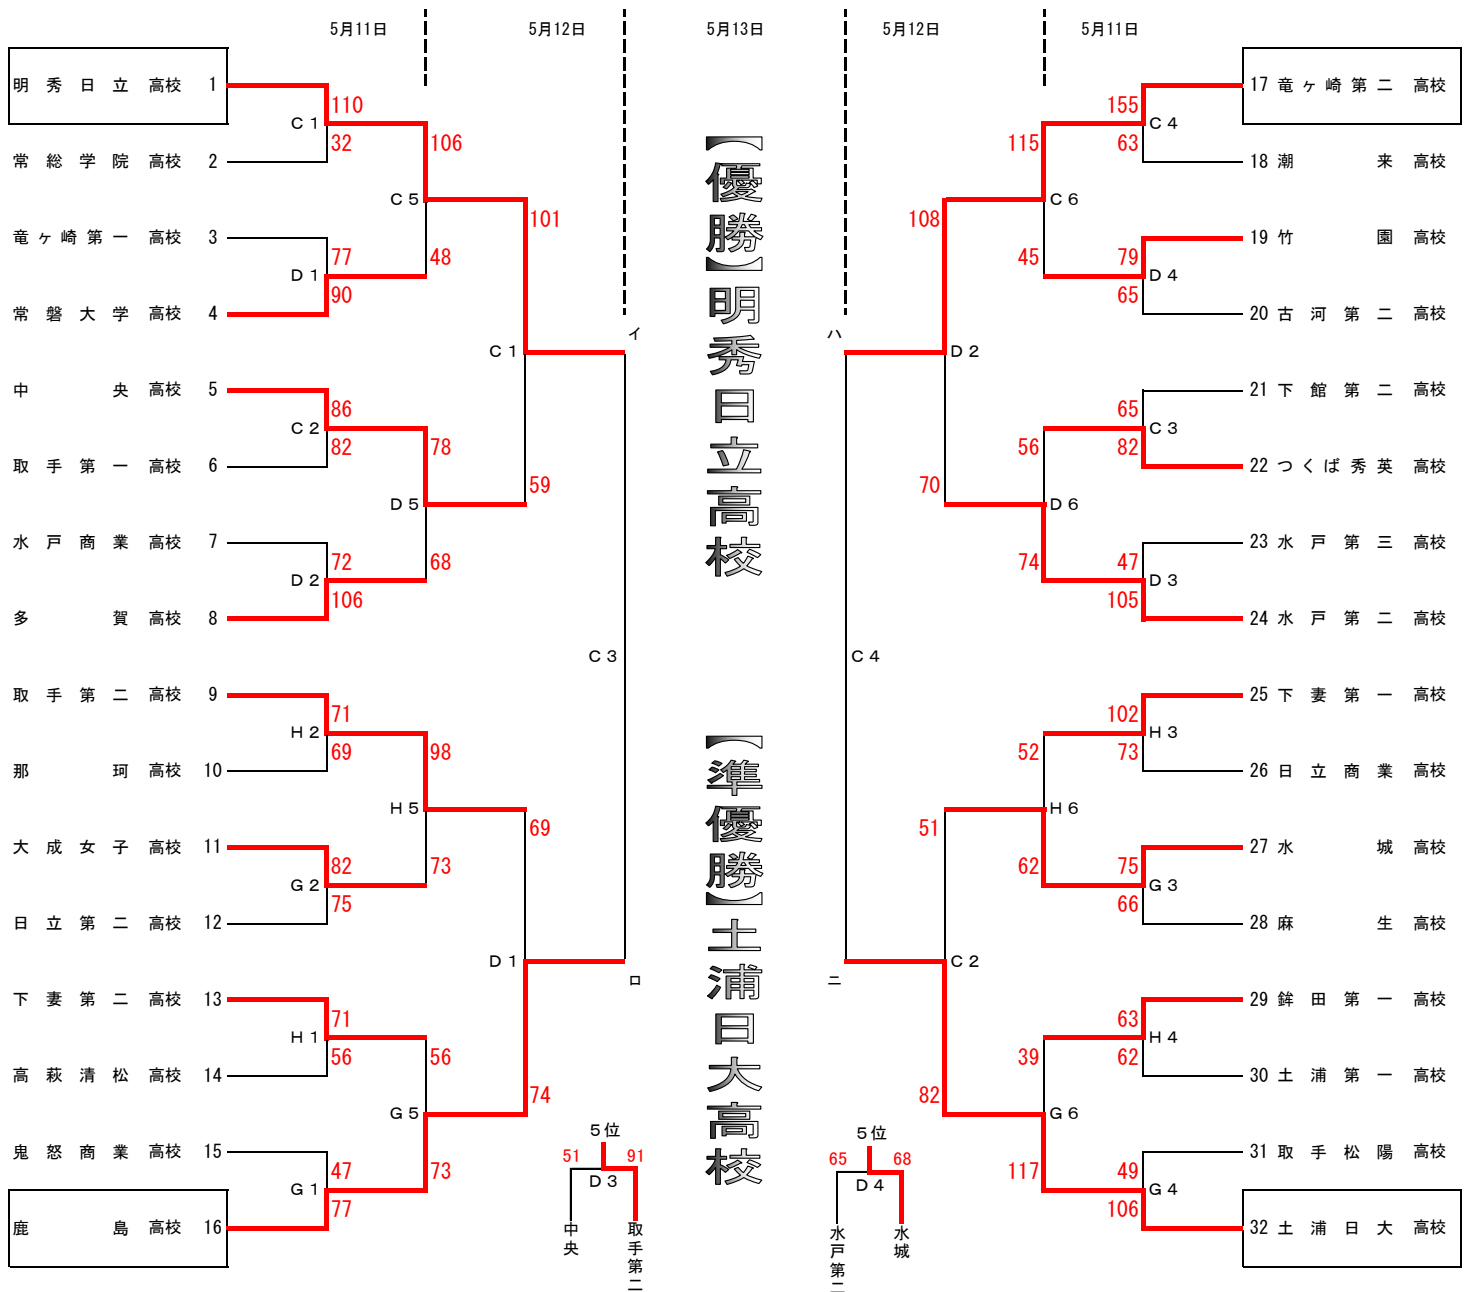

平成30年度 関東高等学校バスケットボール大会 茨城県予選会

期 日：平成30年5月11日（金）・12日（土）・13日（日）

場 所：青柳公園市民体育館（A・Bコート），笠間市民体育館（C・Dコート）

常陸大宮市西部総合公園体育館（E・Fコート），石岡運動公園体育館（G・Hコート）

女子の部

<女子決勝リーグ> ベスト4より

|      | 明秀日立 | 鹿島 | 竜ヶ崎二 | 土浦日大 | 勝敗   |
|------|------|----|------|------|------|
| 明秀日立 | ○    | ○  | ○    | ○    | 3勝0敗 |
| 鹿島   | ●    | ○  | ●    | ●    | 0勝3敗 |
| 竜ヶ崎二 | ●    | ○  | ○    | ●    | 1勝2敗 |
| 土浦日大 | ●    | ○  | ○    | ○    | 2勝1敗 |

|     |            |
|-----|------------|
| 優勝  | 明秀学園日立高等学校 |
| 準優勝 | 土浦日本大学高等学校 |
| 第3位 | 竜ヶ崎第二高等学校  |
| 第4位 | 鹿島高等学校     |

\* 上位2チームが関東大会へ出場