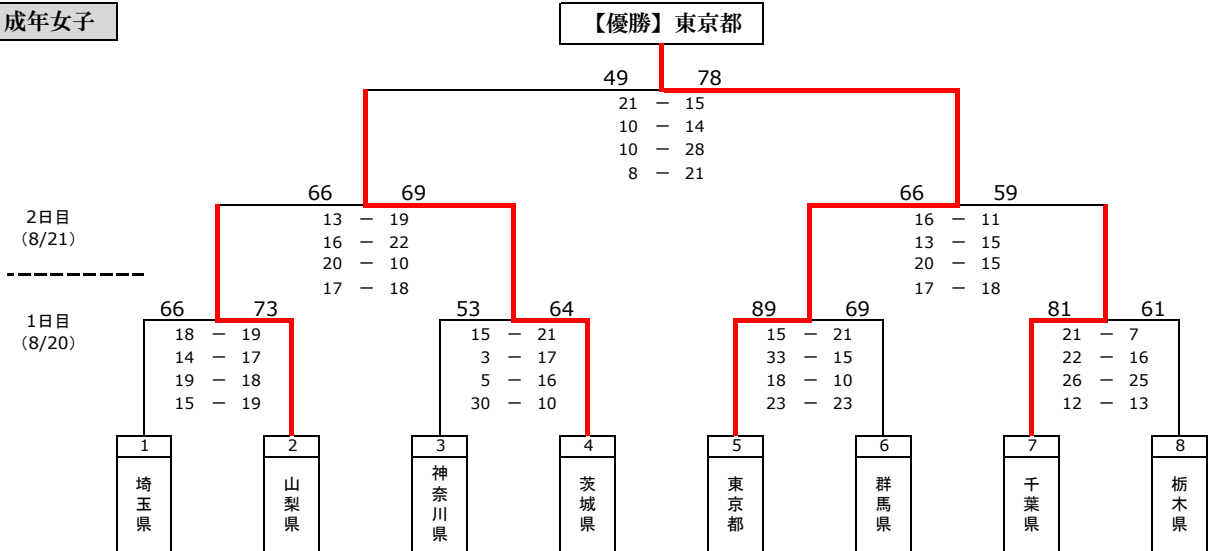

第 66 回 国民体育大会 関東ブロック大会 バスケットボール 競技

茨城県開催
会場：ひたちなか市総合運動公園総合体育館

少年男子

成年男子

成年女子

| | | | | | |
|----------------|-----|----------------|-----|----------------|-----|
| 通過都県 (少年男子) | 群馬県 | 通過都県 (成年男子) | 東京都 | 通過都県 (成年女子) | 東京都 |
|----------------|-----|----------------|-----|----------------|-----|