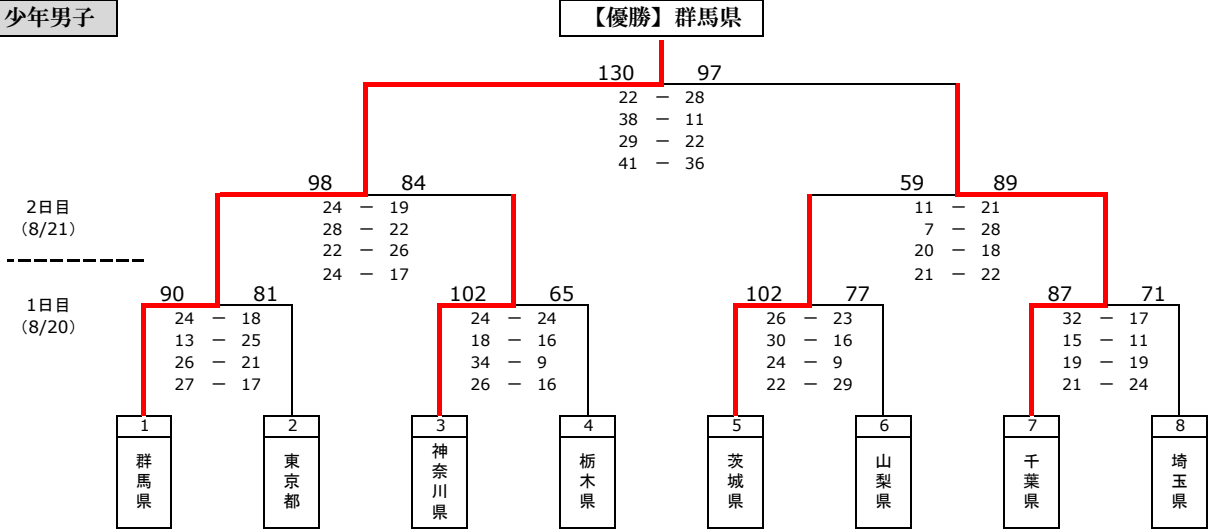

第 66 回 国民体育大会 関東ブロック大会 バスケットボール 競技

茨城県開催
会場：ひたちなか市総合運動公園総合体育館

少年男子

成年男子

成年女子

| | | | | | |
|----------------|-----|----------------|-----|----------------|-----|
| 通過都県 (少年男子) | 群馬県 | 通過都県 (成年男子) | 東京都 | 通過都県 (成年女子) | 東京都 |
|----------------|-----|----------------|-----|----------------|-----|