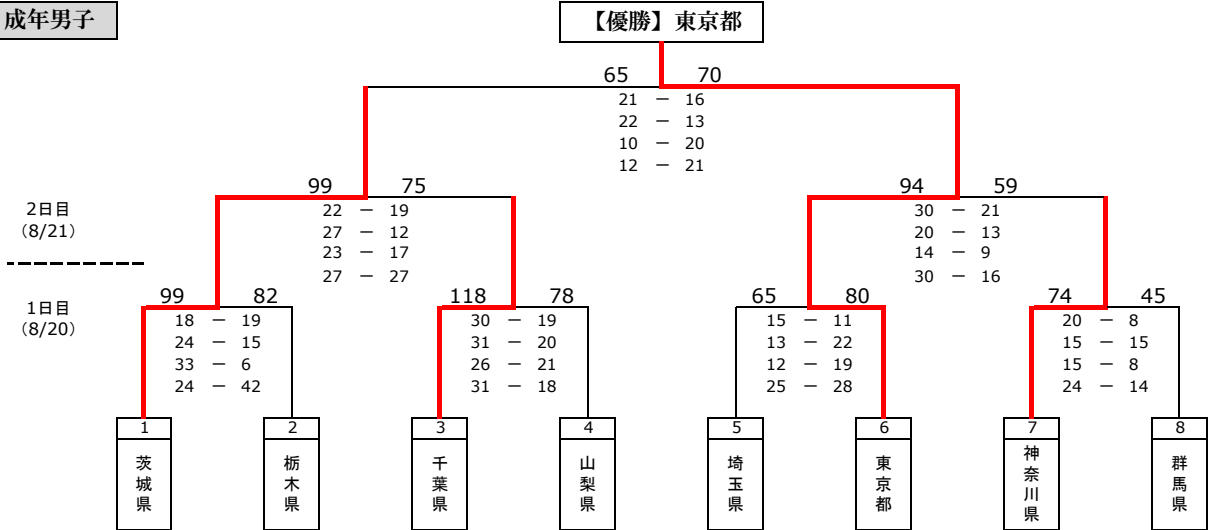

第 66 回 国民体育大会 関東ブロック大会 バスケットボール 競技

茨城県開催
会場：ひたちなか市総合運動公園総合体育館

少年男子

成年男子

成年女子

| | | | | | |
|----------------|-----|----------------|-----|----------------|-----|
| 通過都県 (少年男子) | 群馬県 | 通過都県 (成年男子) | 東京都 | 通過都県 (成年女子) | 東京都 |
|----------------|-----|----------------|-----|----------------|-----|