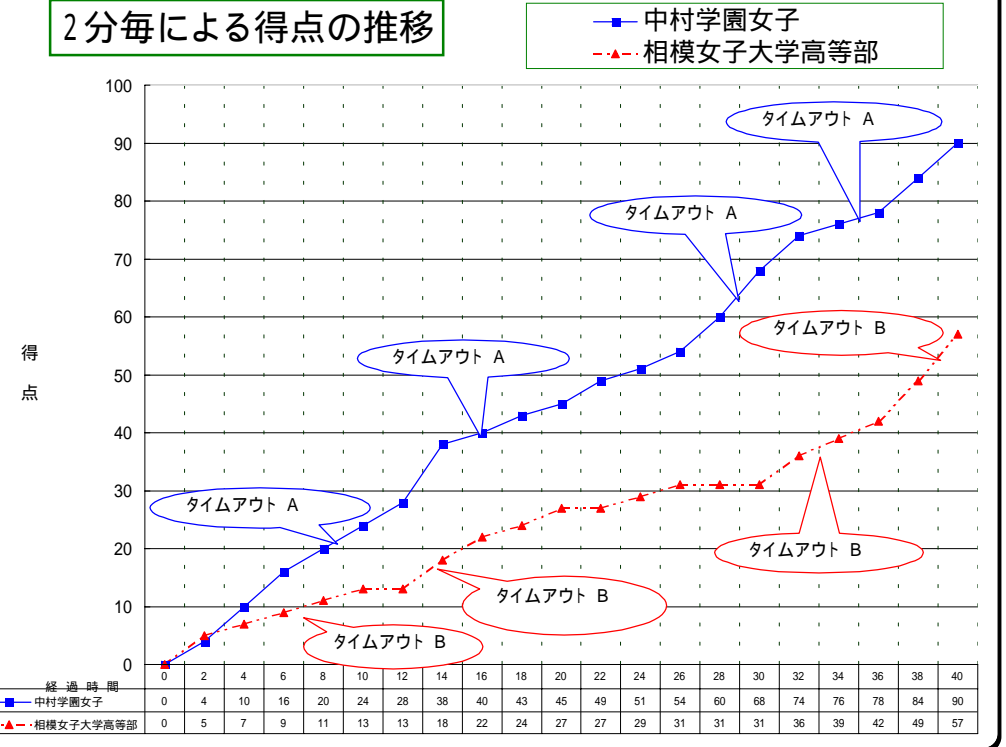

平成14年度全国高校総合体育大会第55回全国高等学校バスケットボール選手権大会

平成14年 8月3日 (土)

会場 多賀中学校体育館

【女子の部】 第2日目 Dコート 第1試合

チームA 中村学園女子 福岡	90	{ <table border="0"> <tr><td>24</td><td>1Q</td><td>13</td></tr> <tr><td>21</td><td>2Q</td><td>14</td></tr> <tr><td>23</td><td>3Q</td><td>4</td></tr> <tr><td>22</td><td>4Q</td><td>26</td></tr> <tr><td></td><td>OT</td><td></td></tr> </table> }	57	チームB 相模女子大学高等部 神奈川

中村学園女子

番号	氏名	得点	3P		2P		1P		反則	リバウンド		ターンオーバー	スチール	アシスト	ブロックショット	出場時間 単位:分
			成功	試行	成功	試行	成功	試行		OF	DF					
4	井上 早希	15	1	2	6	8	0	1	1	1	1	2	2	2	0	28
5	高島 沙妃	10	0	0	5	6	0	0	3	1	0	3	2	1	1	20
6	本山 娃由子	8	2	7	1	3	0	0	0	2	0	1	1	1	2	30
7	三上 小夜子	8	0	1	4	8	0	2	2	4	0	3	0	3	0	17
8	橋口 麻美	0	0	1	0	0	0	0	0	0	1	3	0	3	0	8
9	杉原 さやか	4	0	1	2	2	0	0	0	1	1	1	0	0	0	6
10	衛藤 幸子	4	0	0	1	6	2	2	1	1	0	1	0	3	0	15
11	渡邊 志保美	6	0	0	2	2	2	9	1	0	1	2	0	1	1	8
12	木村 友香	6	0	2	3	4	0	0	0	0	0	1	0	1	1	12
13	藤本 寿美	6	0	0	3	6	0	3	1	5	3	0	1	3	4	23
14	市野 育代	21	0	0	9	16	3	5	2	1	0	2	1	0	3	23
15	山元 あや	2	0	0	1	1	0	0	1	1	0	0	0	0	0	10
コーチ	石井 昭美								0							
		90	3	14	37	62	7	22	12	17	7	17	8	17	12	200
		確率	21.4%		59.7%		31.8%		計	24						

相模女子大学高等部

番号	氏名	得点	3P		2P		1P		反則	リバウンド		ターンオーバー	スチール	アシスト	ブロックショット	出場時間 単位:分
			成功	試行	成功	試行	成功	試行		OF	DF					
4	内田 裕喜子	14	0	0	6	13	2	4	2	5	1	5	3	2	2	39
5	相原 佳代子															DNP
6	洪川 愛子	14	1	7	4	11	3	3	4	1	3	3	2	2	1	36
7	勝俣 関	9	0	0	4	7	1	1	5	3	2	4	1	1	0	33
8	高野 香菜	8	2	5	1	6	0	0	2	2	2	6	2	3	0	24
9	嶋田 朋恵	10	1	8	3	4	1	1	3	2	1	2	1	1	0	40
10	神田 瑞	2	0	4	1	2	0	0	4	0	0	0	0	1	0	19
11	神谷 由佳	0	0	0	0	0	0	0	1	0	0	0	0	0	0	4
12	鈴木 美緒															DNP
13	松本 枝里子															DNP
14	森 裕子	0	0	0	0	0	0	0	1	0	1	0	0	0	1	4
15	橋住 桃子	0	0	0	0	0	0	0	0	0	0	2	0	0	0	1
コーチ	久保 敏								0							
		57	4	24	19	43	7	9	22	13	10	22	9	10	4	200
		確率	16.7%		44.2%		77.8%		計	23						

2分毎による得点の推移

戦評

第1P中村ハーフコートマンツーマン、相模オールコートマンツーマンでゲームスタート。両チーム共に立ち上がりターンオーバーが続いた。相模#9嶋田の速攻で先制、バスケットカウントとなりリズムに乗りたいところ。中村は#4井上、#14市野のインサイドで得点を重ねる。残り3分中村18-9相模で相模がタイムアウト、相模は3-2ゾーンにディフェンスを変え、流れを引き寄せようとする。残り2分中村タイムアウト、その後中村#13藤本#14市野のゴール下で得点を重ね、中村24-13相模で第1Pが終了。

第2P相模のターンオーバー、中村の#6木山の3P(シュート)#14市野のゴール下で中村がリードを広げる。残り6分中村35-17相模で相模がタイムアウトを取り、オールコートマンツーマンプレスにディフェンスを変え、相模#7勝俣、#8高野のスティールで流れをつかみかけるが、残り5分中村がタイムアウト。相模がリズムに乗り切れぬまま中村45-22相模で第2Pを終了。

第3P相模は#6洪川のミドルシュート、選手交代で何とか流れを引き寄せようとする。中村はゴール下を支配し更に得点を重ねる。

第4P相模も厳しいディフェンスで粘りを見せるが、中村ペースで進み、中村が90-57相模に勝利した。

主審 川口 和泉

副審 會澤 伯民

記入者 菅谷 正司