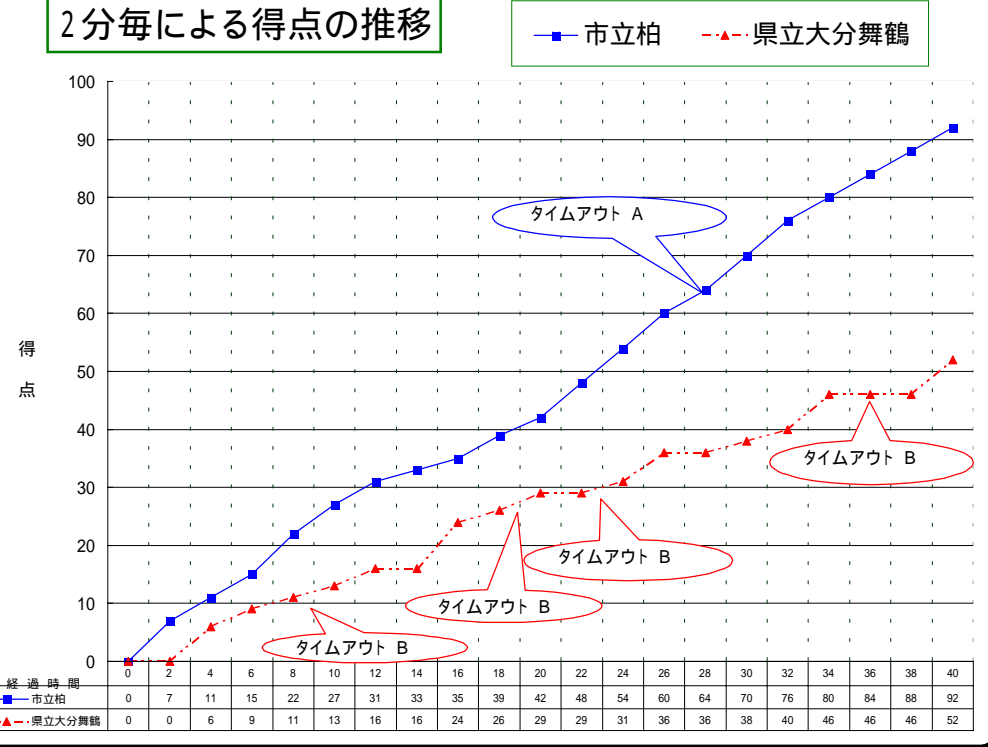

# 平成14年度全国高校総合体育大会第55回全国高等学校バスケットボール選手権大会

平成14年 8月2日 (金)

会場 日立北高等学校体育館

【男子の部】 第1日目 Eコート 第2試合

|      |          |   |    |        |
|------|----------|---|----|--------|
| チームA | 27 1Q 13 | } | 52 | チームB   |
| 市立柏  | 15 2Q 16 |   |    | 県立大分舞鶴 |
| 92   | 28 3Q 9  |   |    | 鶴      |
| 千葉   | 22 4Q 14 |   |    | 大分     |
|      | OT       |   |    |        |

## 2分毎による得点の推移