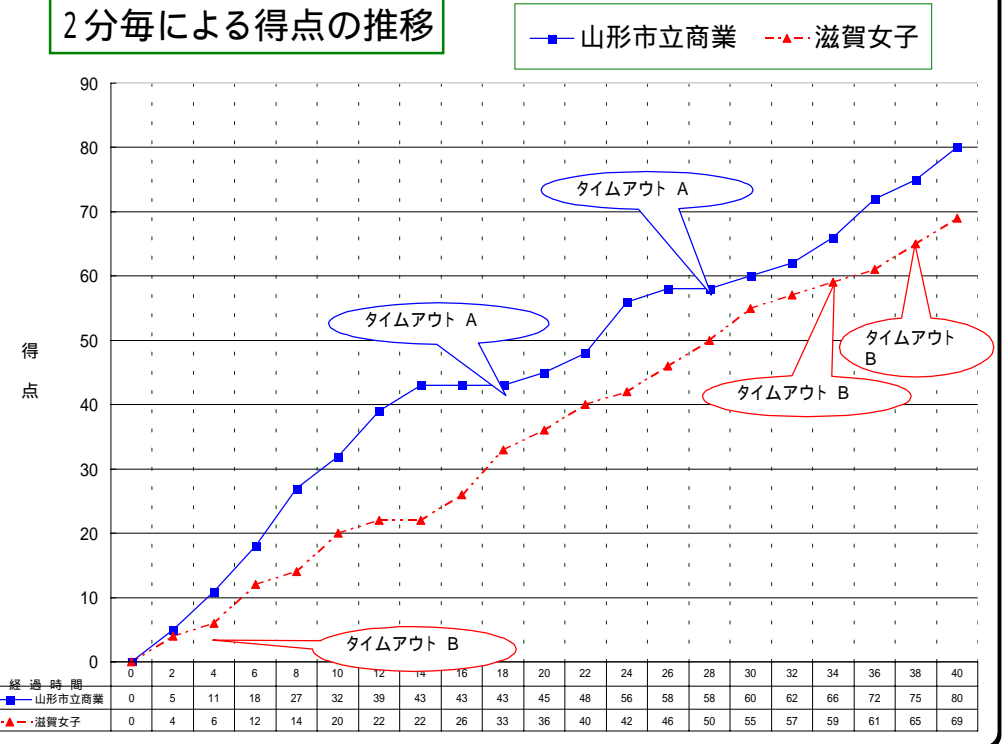

平成14年度全国高校総合体育大会第55回全国高等学校バスケットボール選手権大会

平成14年 8月2日 (金)

会場 日立製作所日立体育館

【女子の部】 第1日目 Bコート 第2試合

チームA 山形市立商業 山形	80	{ <table border="0"> <tr><td>32</td><td>1Q</td><td>20</td></tr> <tr><td>13</td><td>2Q</td><td>16</td></tr> <tr><td>15</td><td>3Q</td><td>19</td></tr> <tr><td>20</td><td>4Q</td><td>14</td></tr> <tr><td></td><td>OT</td><td></td></tr> </table> }	69	チームB 滋賀女子 滋賀

山形市立商業

番号	氏名	得点	3P		2P		1P		反則	リバウンド		ターンオーバー	スチール	アシスト	ブロックショット	出場時間 単位:分
			成功	試行	成功	試行	成功	試行		OF	DF					
4	稲村 亜希	0	0	0	0	0	0	0	0	0	0	0	0	0	0	1
5	栗原 千秋	21	7	14	0	4	0	0	3	0	9	2	1	0	0	29
6	原田 園子	6	0	0	3	12	0	1	4	1	1	2	0	0	0	29
7	五十嵐由衣	9	0	3	4	9	1	4	1	3	6	4	2	4	1	39
8	工平 晃子	27	5	7	6	12	0	2	3	3	6	3	4	4	0	38
9	神棒 千秋	10	0	0	5	7	0	1	5	0	0	2	0	1	0	20
10	佐藤 友子	7	0	0	3	6	1	1	1	4	4	0	4	0	1	31
11	山浦 玲佳	0	0	0	0	0	0	0	0	0	0	0	0	0	0	2
12	常川 幸子	0	0	0	0	0	0	0	0	1	2	2	0	0	0	11
13	三原 明香															DNP
14	清水 咲樹															DNP
15	板垣 綾子															DNP
コーチ	高橋 仁								0							
		80	12	24	21	50	2	9	17	12	28	15	11	9	2	200
		確率	50.0%	42.0%	22.2%				計	40						

滋賀女子

番号	氏名	得点	3P		2P		1P		反則	リバウンド		ターンオーバー	スチール	アシスト	ブロックショット	出場時間 単位:分
			成功	試行	成功	試行	成功	試行		OF	DF					
4	西村 友里	4	1	2	0	0	1	2	3	0	3	3	4	4	0	40
5	深草あゆみ	13	0	3	4	7	5	7	1	0	3	2	2	1	1	40
6	柿原 美緒	24	0	0	9	18	6	7	4	0	10	1	2	4	1	40
7	北之防芳美	18	0	0	9	23	0	1	3	3	8	4	0	0	1	39
8	八太 鮎美	6	0	0	3	7	0	0	0	1	3	3	2	0	1	23
9	古田 亜希															DNP
10	蓮井 亜弥	0	0	0	0	0	0	0	0	0	0	0	0	0	0	1
11	井上満紀子	4	0	0	2	6	0	0	2	2	2	0	0	0	0	17
12	山本有希子															DNP
13	村田 真子															DNP
14	高見まどか															DNP
15	西村 友香															DNP
コーチ	北原 聡								0							
		69	1	5	27	61	12	17	13	6	29	13	10	9	4	200
		確率	20.0%	44.3%	70.6%				計	35						

2分毎による得点の推移

戦評

両チームともハーフコートマンツーマンでゲームスタート。#6原田を軸とした攻防が売りの山形商。オールラウンダー#6柿原、#7北之防で対抗する滋賀女子。開始早々から山形商#8工平のスチールからのシュートやドライブインで調子良く点を重ね、流れをつかむ。残り5分を切ったところで山形商#5栗原の連続3Pシュートや#8工平の3Pシュートで更に点差を広げ、12点差をつけて第1Pが終了。

第2P、追いつきたい滋賀女子は#7北之防、#11井上を使ってインサイドでのシュートを試みるが、イーゾーミスが続く。一方山形商も更に点差を広げたいところだがファールが重む。山形商#9神棒が7分過ぎに3回目のファールを犯し、ベンチに下がる。山形商が、5回目のチームファールを犯し、流れを変えたい滋賀女子はフリースローなどで9点差まで追いつき第2Pを終了する。

第3Pに入ると、逃げる山形商、追う滋賀女子の展開になり、一進一退の攻防が続く。ようやく滋賀女子#6柿原、#7北之防のゴール下でのシュートが決まりだし、5点差まで詰め寄ったところで終了。

滋賀女子#7北之防のシュートから始まった第4P。流れは滋賀女子と思われたが、山形商#9神棒の5ファールでの退場の影響もなく、終始山形商#5栗原、#8工平の3Pシュートが目立つ試合で幕を閉じた。

主審 小島基浩

副審 坂本哲也

記入者 五十嵐治人