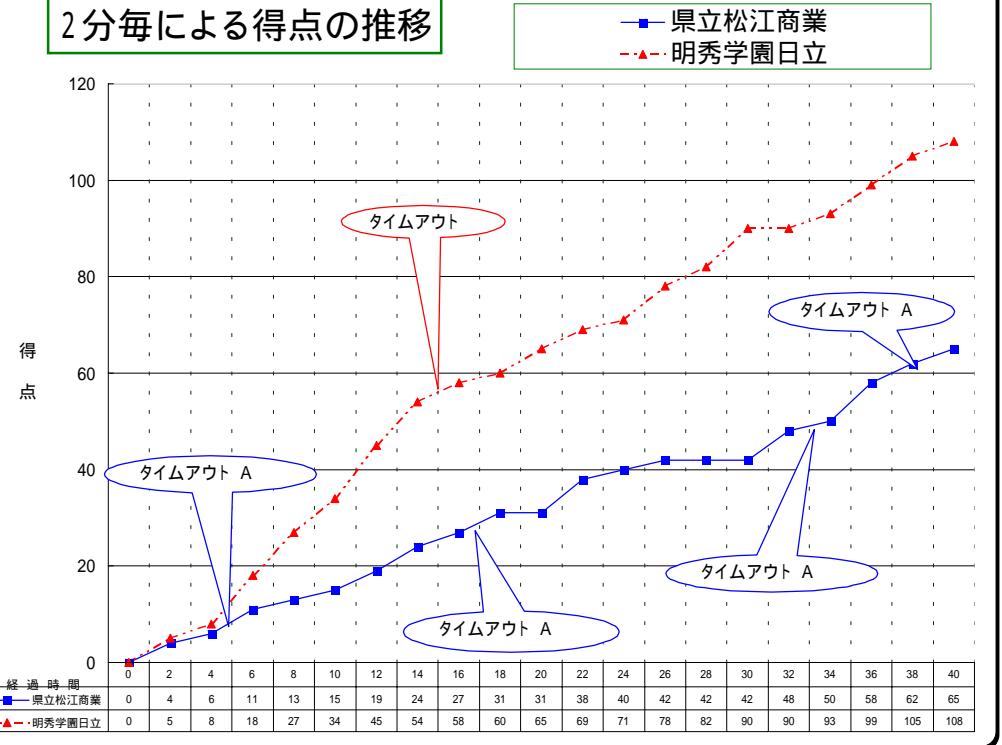

平成14年度全国高校総合体育大会第55回全国高等学校バスケットボール選手権大会

平成14年 8月2日 (金)

会場 ##

【女子の部】 第1日目 Bコート 第4試合

チームA 県立松江商業 島根	65	{ <table border="0"> <tr><td>15</td><td>1Q</td><td>34</td></tr> <tr><td>16</td><td>2Q</td><td>31</td></tr> <tr><td>11</td><td>3Q</td><td>25</td></tr> <tr><td>23</td><td>4Q</td><td>18</td></tr> <tr><td></td><td>OT</td><td></td></tr> </table> }	15	1Q	34	16	2Q	31	11	3Q	25	23	4Q	18		OT		108	チームB 明秀学園日立 茨城
15	1Q	34																	
16	2Q	31																	
11	3Q	25																	
23	4Q	18																	
	OT																		

県立松江商業

番号	氏名	得点	3P		2P		1P		反則	リバウンド		ターンオーバー	スチール	アシスト	ブロックショット	出場時間 単位:分
			成功	試行	成功	試行	成功	試行		OF	DF					
4	福本 亜優	5	0	0	0	8	5	6	4	6	1	2	0	0	1	21
5	石川 美佳	8	2	9	1	6	0	0	3	2	3	1	2	1	0	40
6	友兼 明梨	13	1	2	5	16	0	2	4	1	4	3	1	1	2	32
7	多久和彩子	4	0	6	2	8	0	2	0	4	0	3	0	0	3	36
8	梶谷 瞳															DNP
9	小林 貴子	0	0	0	0	1	0	0	0	1	0	0	0	0	0	1
10	永島 聖子															DNP
11	原 広美															DNP
12	山田 寛子															DNP
13	金津 ゆい															DNP
14	山野 聡子	27	1	2	11	15	2	2	1	3	3	6	7	2	0	40
15	森山 育美	8	0	4	4	12	0	2	1	2	8	2	1	1	1	30
コーチ	目次 寿明								0							
		65	4	23	23	66	7	14	13	19	19	17	11	5	7	200
		確率	17.4%		34.8%					計	38					

2分毎による得点の推移

戦評

第1P、松江商業#5石川の先制でゲームが始まる。両チーム共マンツーマンディフェンス。お互い激しいディフェンスになかなか得点することができない。後半になり、明秀日立が2-3ゾーンに攻めあぐね34-15で第1Pが終了。

第2Pに入り、松江商業も早いパス回しやカットインでゴール下まで持ち込むも、高さのあるディフェンスの前に思うように攻撃できない。明秀日立は#5条・#7胡野活躍により徐々に引き離しにかかった。