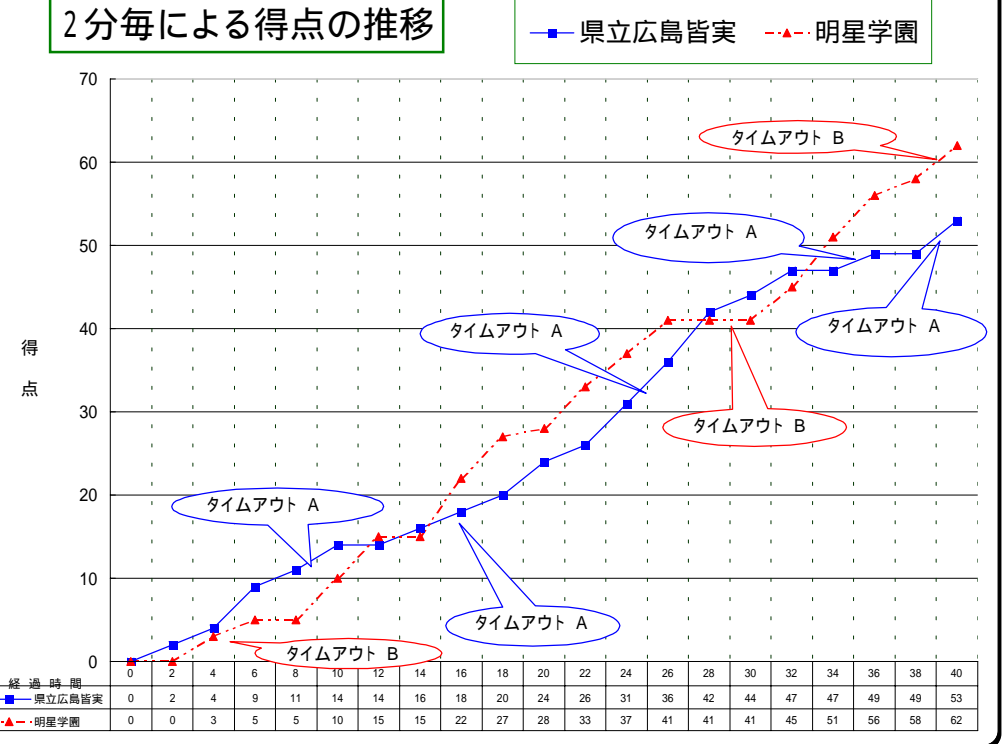

平成14年度全国高校総合体育大会第55回全国高等学校バスケットボール選手権大会

平成14年 8月2日 (金)

会場 多賀中学校体育館

【女子の部】 第1日目 Dコート 第1試合

チームA 県立広島皆実 広島	53	{ <table style="margin: auto;"> <tr><td>14</td><td>1Q</td><td>10</td></tr> <tr><td>10</td><td>2Q</td><td>18</td></tr> <tr><td>20</td><td>3Q</td><td>13</td></tr> <tr><td>9</td><td>4Q</td><td>21</td></tr> <tr><td></td><td>OT</td><td></td></tr> </table> }	14	1Q	10	10	2Q	18	20	3Q	13	9	4Q	21		OT		62	チームB 明星学園 東京
14	1Q	10																	
10	2Q	18																	
20	3Q	13																	
9	4Q	21																	
	OT																		

県立広島皆実

番号	氏名	得点	3P		2P		1P		反則	リバウンド		ターンオーバー	スチール	アシスト	ブロックショット	出場時間 単位:分
			成功	試行	成功	試行	成功	試行		OF	DF					
4	横山 絹代	10	2	8	2	1	0	0	4	2	1	3	1	1	1	30
5	木村 友紀															DNP
6	市川友紀子															DNP
7	田中 江美															DNP
8	木坂 幸代	8	0	0	4	4	0	0	4	1	4	2	0	0	1	21
9	伊集院 舞	8	0	3	4	9	0	1	2	0	4	2	5	4	0	36
10	榎田 裕子															DNP
11	原 絵莉子	4	0	3	2	3	0	0	0	0	0	1	0	0	0	17
12	渡部 真代	8	2	9	1	4	0	0	0	1	0	4	1	1	4	37
13	景山 妙美															DNP
14	三吉 綾子	11	0	0	5	12	1	2	2	4	8	1	1	2	3	33
15	藤井 直子	4	0	0	2	5	0	0	1	0	2	1	1	2	1	26
コーチ	杉原 繁								0							
		53	4	23	20	38	1	3	13	8	19	14	9	10	10	200
		確率	17.4%		52.6%		33.3%									

2分毎による得点の推移

戦評

第1P、共にマンツーマンでゲームを開始。明星は#5曹のシュートが決まらず苦しい立ち上がり。皆実は、#9伊集院を起点にパスをつなぎ、得点を重ねる。明星は3-2ゾーンにディフェンスを切りかえ反撃し、#6小杉のシュートが決まり、点差を縮める。

第2P、明星の3-2ゾーンに対し、皆実はアウトサイドのシュートを狙うが決まらない。逆に明星#6小杉に3Pシュートを決められ、逆転される。その後#14森田、#12北條の3Pも決まり、点差を広げる。皆実も#9伊集院のシュートなどで食い下がり、24-28の明星リードで第2P終了。

第3P、明星は第2Pに続き3-2ゾーン。皆実が攻めあぐねている所へ、#14森田、#6小杉の3P、#5曹のシュートで点差を広げる。皆実はタイムアウトの後、#9伊集院の3Pが決まり、追い上げを見せる。#4横山のシュートで逆転し、44-41皆実リードで終了。

第4P、前半は一進一退の攻防。明星#14森田の3P、#5曹のバスケットカウントで流れをつかむ。皆実は残り5分切ってからミスが続き、シュートも決まらず、苦しい展開になる。残り3分を切ってから皆実は、オールコートでプレッシャーをかけるが、シュートが決まらず、点差を縮めることができなかった。