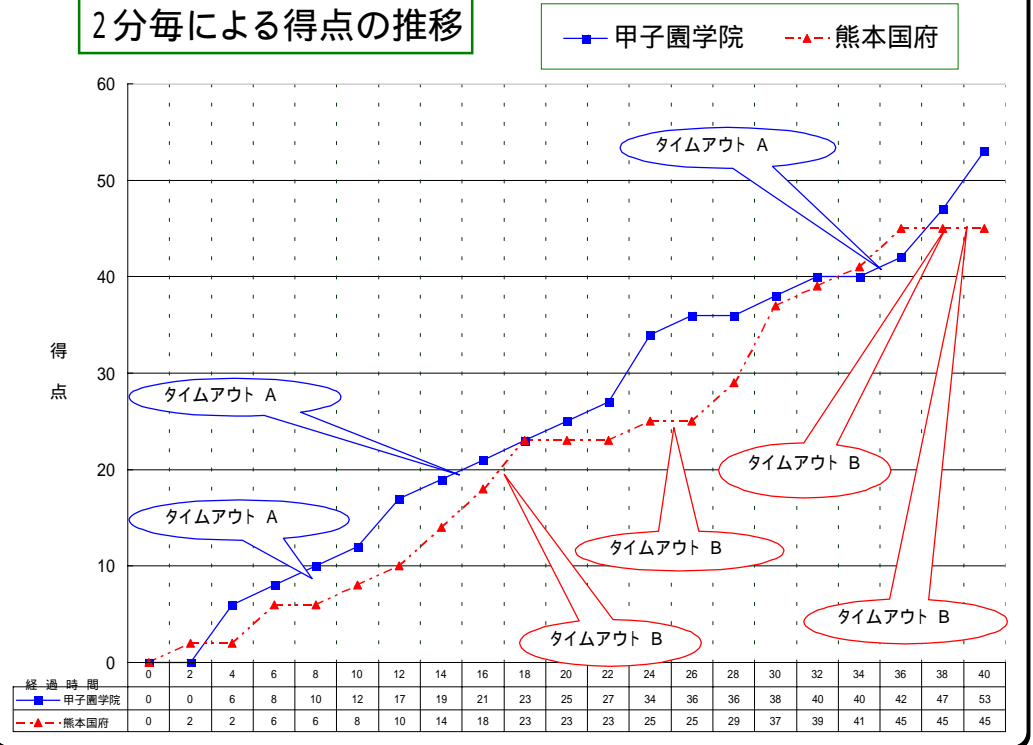

平成14年度全国高校総合体育大会第55回全国高等学校バスケットボール選手権大会

平成14年 8月3日(土)

会場 茨城キリスト教高等学校体育館

【女子の部】 第2日目 Hコート 第2試合

チームA 甲子園学院 兵庫	53	{ 12 1Q 8 13 2Q 15 13 3Q 14 15 4Q 8 OT	45	チームB 熊本国府 熊本

甲子園学院

番号	氏名	得点	3P		2P		1P		反則	リバウンド		ターンオーバー	スチール	アシスト	ブロックショット	出場時間 単位:分
			成功	試行	成功	試行	成功	試行		OF	DF					
4	吉田 水穂	13	1	3	5	8	0	0	2	2	7	1	4	0	1	34
5	野口 亜紀	15	3	4	3	12	0	0	2	1	7	2	0	4	0	40
6	西本 智香															DNP
7	黒木 綾子	4	0	0	2	4	0	0	1	0	1	0	1	1	0	11
8	坂本佳世子	2	0	0	0	4	2	4	0	2	0	3	2	4	0	24
9	塩森 優	9	0	0	4	13	1	4	0	4	0	6	0	1	1	35
10	大多 陽子	0	0	0	0	0	0	0	0	0	0	0	0	0	0	1
11	中道 莉央	10	0	0	4	19	2	4	2	2	6	3	2	1	2	40
12	廣瀬 美里															DNP
13	羽井佐麻布	0	0	0	0	2	0	0	0	0	2	1	0	1	0	15
14	落合 幸代															DNP
15	荒西 綾香															DNP
コーチ	霜村 武彦								0							
		53	4	7	18	62	5	12	11	7	29	10	10	12	4	200
		確率	57.1%		29.0%		41.7%									
																計 36

熊本国府

番号	氏名	得点	3P		2P		1P		反則	リバウンド		ターンオーバー	スチール	アシスト	ブロックショット	出場時間 単位:分
			成功	試行	成功	試行	成功	試行		OF	DF					
4	中川祐貴子	0	0	0	0	0	0	0	1	0	0	0	0	0	1	4
5	川田 朋恵	6	0	3	3	8	0	0	3	0	4	2	2	3	0	40
6	米田 貴子	9	1	17	3	6	0	0	2	0	3	2	0	2	0	40
7	井村 恵里	5	1	9	1	4	0	0	2	0	4	1	1	4	0	40
8	藤井 裕子															DNP
9	吉北 聡美															DNP
10	東 由紀子	12	0	0	6	8	0	1	4	2	8	1	0	0	1	36
11	吉田 舞	13	0	0	5	17	3	8	3	9	14	7	2	1	0	40
12	坂田亜紀奈															DNP
13	大塚 麻友															DNP
14	長谷川 愛															DNP
15	麻生 尚															DNP
コーチ	前田 築								0							
		45	2	29	18	43	3	9	15	11	33	13	5	10	2	200
		確率	6.9%		41.9%		33.3%									計 44

2分毎による得点の推移

戦評

第1P、両チームともハーフコートマンツーマンディフェンスでゲームスタートする。硬さの見られる熊本はシュートが決まらずリズムがつかめない。一方、甲子園は#4吉田、#11中道のゴール下のシュートで確実に得点する。

第2P甲子園は、#9塩森のポストプレイ、#4吉田の3Pで内外ともにバランスよく攻撃する。熊本は、#11吉田のゴール下のプレイなどで得点し、リズムを取り戻しつつあるが、甲子園のインサイドのプレイに對しうまく守れずファールがかさむ。

第3P甲子園は、外角シュートの確立が低いを見越し、2-3ゾーンディフェンスに変える。それが見事に成功し熊本のスピードを止める。しかし、残り3分に熊本の#11吉田のナイスパスから#5川田がジャンプシュートを決めチームも一気に盛り上がる。直後、熊本の#6米田の3Pを決め、ディフェンスで24秒オーバータイムをとり終了間際#7井村が3Pを決めゲームを振り出しに戻す。

第4P甲子園は、ハーフコートマンツーマンディフェンスに戻したが、リズムを取り戻した熊本は#6米田のドリブルイン、アシストパス、#10東のゴール下のシュートで逆転に成功する。残り4分、甲子園は再び2-3ゾーンディフェンスに戻すと傾きかけた流れを呼び戻し#4吉田のジャンプシュート、#5野口の連続3P、ジャンプシュートで再逆転しゲームを決めた。

主審 須黒祥子

副審 藤田伸一

記入者 浦野瑞久