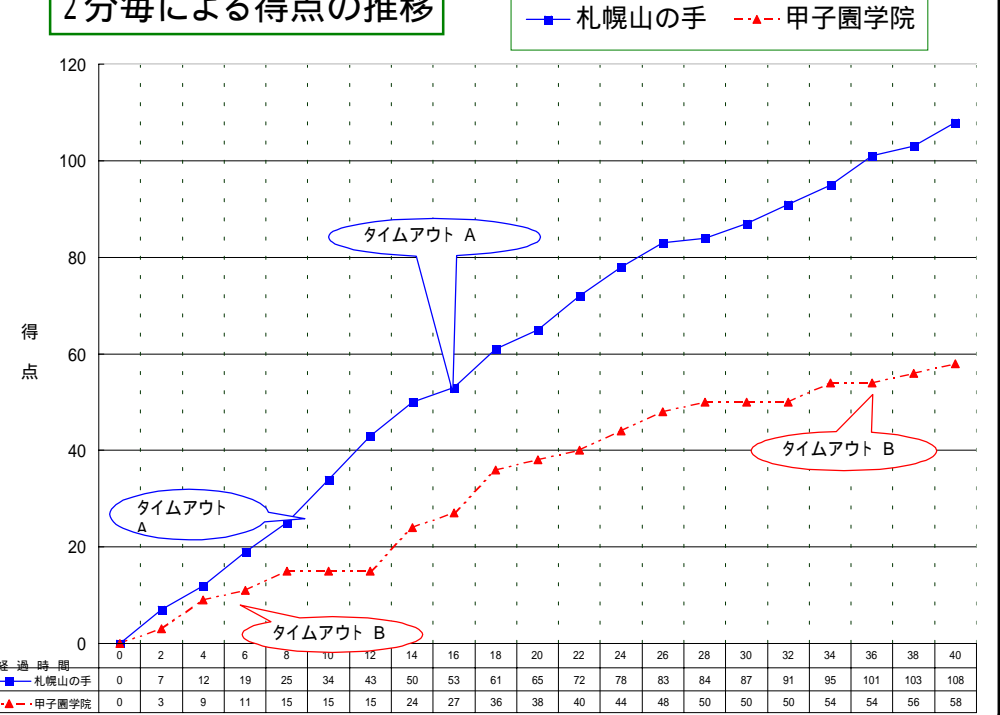

平成14年度全国高校総合体育大会第55回全国高等学校バスケットボール選手権大会

平成14年 8月4日 (日)

会場 多賀中学校体育館

【女子の部】 第3日目 Dコート 第1試合

チームA 札幌山の手 北海道	108	{ 34 1Q 15 31 2Q 23 22 3Q 12 21 4Q 8 OT	58	チームB 甲子園学院 兵庫

札幌山の手

番号	氏名	得点	3P		2P		1P		反則	リバウンド		ターンオーバー	スチール	アシスト	ブロックショット	出場時間 単位:分
			成功	試行	成功	試行	成功	試行		OF	DF					
4	山根 綾心	3	1	1	0	2	0	0	0	0	0	0	0	2	0	14
5	佐々木麻湖	0	0	3	0	0	0	0	1	0	1	0	1	0	0	8
6	大槻 容子	4	0	1	1	1	2	2	0	0	1	0	0	2	0	10
7	高橋伸奈美	20	3	3	3	5	5	6	0	0	2	3	4	7	1	25
8	上野 淑恵	18	2	4	5	5	2	4	2	0	6	6	3	5	0	29
9	畑 有希	14	2	3	4	4	0	2	0	1	3	2	2	1	0	33
10	山本 結	3	1	1	0	0	0	0	0	0	1	0	0	0	0	1
11	横山 茜理	5	1	1	1	4	0	0	1	0	0	2	3	3	0	18
12	橋本 梢	0	0	0	0	0	0	0	0	0	0	0	0	0	0	1
13	鈴木あゆみ	30	0	0	12	14	6	8	2	1	8	0	4	1	0	27
14	高柳 佳奈	0	0	0	0	2	0	0	0	0	1	1	2	0	0	6
15	黒木 祐花	11	0	0	5	6	1	5	2	3	2	1	2	2	0	28
コーチ	渡邊 勝也								0							
合計		108	10	17	31	43	16	27	8	5	25	15	21	23	1	200
確率			58.8%	72.1%	59.3%											

甲子園学院

番号	氏名	得点	3P		2P		1P		反則	リバウンド		ターンオーバー	スチール	アシスト	ブロックショット	出場時間 単位:分
			成功	試行	成功	試行	成功	試行		OF	DF					
4	吉田 水穂	18	1	4	7	10	1	2	5	0	2	3	3	1	0	36
5	野口 亜紀	10	2	9	2	6	0	0	4	0	0	5	1	5	0	39
6	西本 智香	2	0	0	1	2	0	0	0	0	1	1	1	0	0	6
7	黒木 綾子	2	0	0	1	5	0	0	3	0	1	6	2	1	0	16
8	坂本佳世子	2	0	0	0	2	2	2	0	1	0	3	1	0	0	12
9	塩森 優	12	0	1	6	8	0	2	2	0	4	5	3	3	0	40
10	大多 陽子	4	0	0	2	3	0	0	1	0	0	1	0	0	0	6
11	中道 莉央	8	0	0	4	10	0	0	4	1	4	3	1	3	0	35
12	廣瀬 美里	0	0	0	0	0	0	0	0	0	0	0	0	0	0	1
13	羽井佐麻布	0	0	0	0	1	0	2	1	0	0	1	1	0	0	9
14	落合 幸代															DNP
15	荒西 綾香															DNP
コーチ	霜村 武彦								0							
合計		58	3	14	23	47	3	8	20	2	12	28	13	13	0	200
確率			21.4%	48.9%	37.5%											

2分毎による得点の推移

戦評

札幌ハーフコートマンツーマン、甲子園1-1-3ゾーンでスタート。札幌はインサイドで#13鈴木が、アウトサイドから#7高橋らが確実にゴールを決め、有利にゲームを進める。一方甲子園は相手の高さに苦しむが、ディフェンスで積極的にダブルチームを仕掛け、反撃。#4吉田のミドルシュートなどで追いつけるが、札幌にリードを広げられ、34対15と札幌リードで第1P終了。第2Pになっても札幌の勢いは全く衰えず、#13鈴木のゴール下、#11横山の3Pなどで甲子園を突き放す。甲子園は#5野口らの3Pで応戦するが、差は広がる一方で65対38と札幌が大きくリードして第2P終了。第3P以後も流れは変わらず、札幌がスピード・高さともに甲子園を圧倒。大量108点を挙げて勝利を収めた。

主審 関口 知之

副審 会沢 伯民

記入者 宮下 秀夫