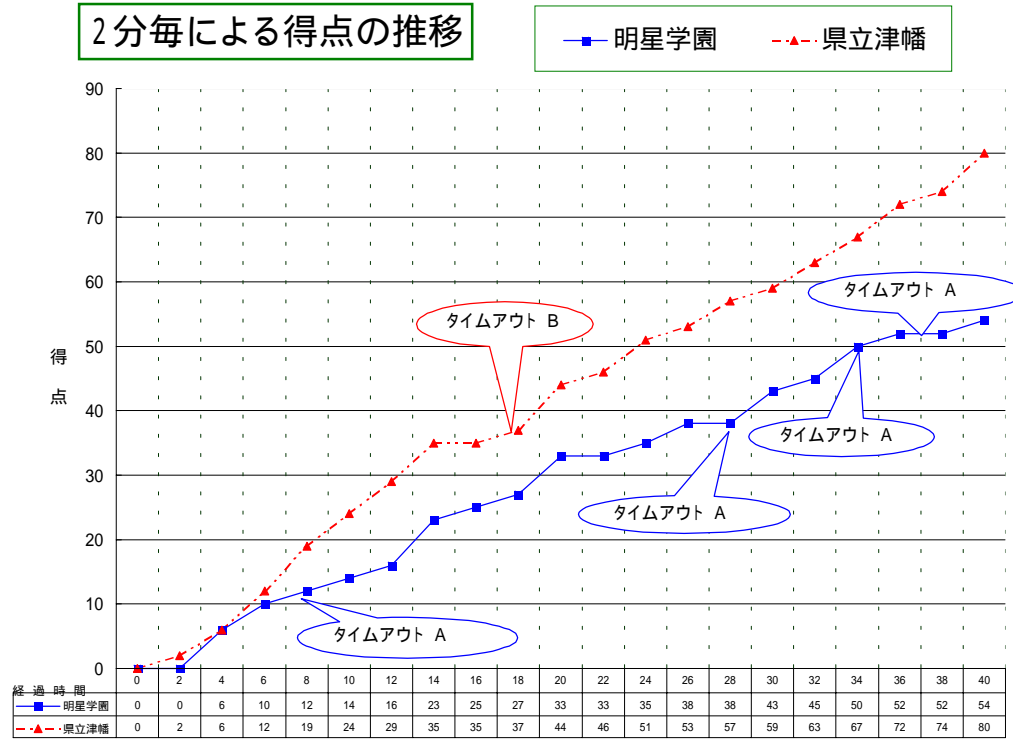

平成14年度全国高校総合体育大会第55回全国高等学校バスケットボール選手権大会

平成14年 8月4日 (日)

会場 多賀中学校体育館

【女子の部】 第3日目 Dコート 第4試合

チームA 明星学園 東京	54	{	14 1Q 24 19 2Q 20 10 3Q 15 11 4Q 21 OT	}	80	チームB 県立津幡 石川
---------------------------	----	---	--	---	----	---------------------------

明星学園

番号	氏名	得点	3P		2P		1P		反則	リバウンド		ターンオーバー	スチール	アシスト	ブロックショット	出場時間 単位:分
			成功	試行	成功	試行	成功	試行		OF	DF					
4	高橋 美紀	17	1	2	7	9	0	0	3	0	2	1	0	0	1	24
5	曹 浩子	16	0	1	8	19	0	0	3	3	6	4	0	3	2	40
6	小杉 陽子	23	3	14	7	3	0	0	3	0	0	2	0	0	0	38
7	手塚 麻衣	2	0	1	1	5	0	0	2	0	0	1	0	3	0	40
8	手塚 千尋															DNP
9	沼田 菜探															DNP
10	千葉みずき	0	0	0	0	2	0	0	1	1	1	0	0	0	0	16
11	曹 蓮玉															DNP
12	北條真梨子	0	0	0	0	0	0	0	0	0	0	0	0	2	0	5
13	鈴木 三絵															DNP
14	森田 理美	6	0	2	3	7	0	0	4	0	4	0	2	4	0	37
15	花森 飛美															DNP
コーチ	椎名 真一								0							
		64	4	20	26	45	0	0	16	4	13	8	2	12	3	200
		確率	20.0%		57.8%					計	17					

2分毎による得点の推移

戦評

明星はハーフコートのゾーンディフェンス。津幡はマンツーマンでスタート。ペースをつかんだのは津幡。最初こそ動きが硬かったが、明星ゾーンの連携ミスについて3Pを次々と沈める。明星も#5曹を中心に得点するが、勢いに乗った津幡が24-14とリードして第1Pを終える。

第2Pに入り、津幡の#7竹本が3連続を含む4本の3Pを集中させる。流れを変えたい明星も#5曹のミドルシュートで加点。しかし、リズムに乗った津幡との差を縮めることができず44-33津幡リードで後半へ。