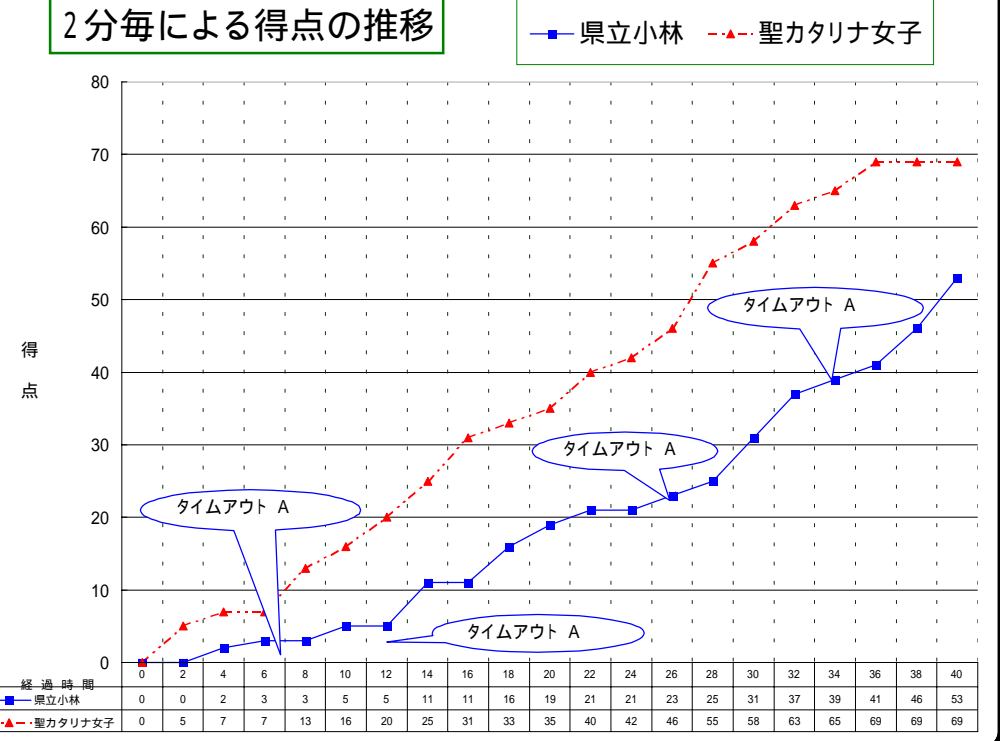

平成14年度全国高校総合体育大会第55回全国高等学校バスケットボール選手権大会

平成14年 8月5日 (月)

会場 日立製作所日立体育館

【女子の部】 第4日目 Bコート 第1試合

チームA 県立小林 宮崎	53	{ 5 1Q 16 14 2Q 19 12 3Q 23 22 4Q 11 OT	69	チームB 聖カタリナ女子 愛媛
---------------------------	-----------	--	-----------	------------------------------

県立小林

番号	氏名	得点	3P		2P		1P		反則	リバウンド		ターンオーバー	スチール	アシスト	ブロックショット	出場時間 単位:分
			成功	試行	成功	試行	成功	試行		OF	DF					
4	吉村美千代	3	0	0	1	5	1	2	2	1	2	2	2	3	0	38
5	新原 早希	5	0	0	2	9	1	2	2	0	1	0	3	1	0	38
6	豊永 梨紗	18	6	16	0	1	0	0	3	0	0	2	0	1	0	38
7	池上 千紗	1	0	0	0	0	1	2	0	0	0	0	0	0	0	2
8	久保田侑予	0	0	0	0	0	0	0	0	0	0	0	0	1	0	2
9	井田ちあき	3	1	1	0	0	0	0	0	0	0	0	0	0	0	2
10	小島美菜子	14	0	2	7	15	0	1	4	1	2	2	1	2	0	38
11	新原 茜	9	0	2	3	13	3	3	3	3	4	6	4	1	0	38
12	宮本 彩															DNP
13	嶋田由香梨	0	0	0	0	0	0	0	0	0	0	0	0	0	0	2
14	前村かおり	0	0	0	0	0	0	0	0	0	0	1	0	0	0	2
15	谷川 朋子															DNP
コーチ	西田 次良								0							
		53	7	21	13	43	6	10	14	5	9	13	10	9	0	200
		確率	33.3%		30.2%		60.0%		計	14						

2分毎による得点の推移

戦評

ベスト4を賭けた県立小林と聖カタリナ女子との第4回戦、県立小林はハーフの1-1-3、聖カタリナ女子はハーフコートマンツーマンディフェンスで始まる。昨日市立船橋を破った聖カタリナ女子は、序盤#13兵頭や#4兵頭のシュートで得点する。対する県立小林は1-2-1-1のゾーンプレスが機能し始めるが、聖カタリナ女子の速いピックアップによって速攻を出せず、セットオフenseを余儀なくされる。残り3分タイムアウトを取るも流れは変わらず、聖カタリナ女子#6近藤の連続シュートなどで突き放され、第1Pは16-5と聖カタリナ女子のワンサイドゲームとなる。