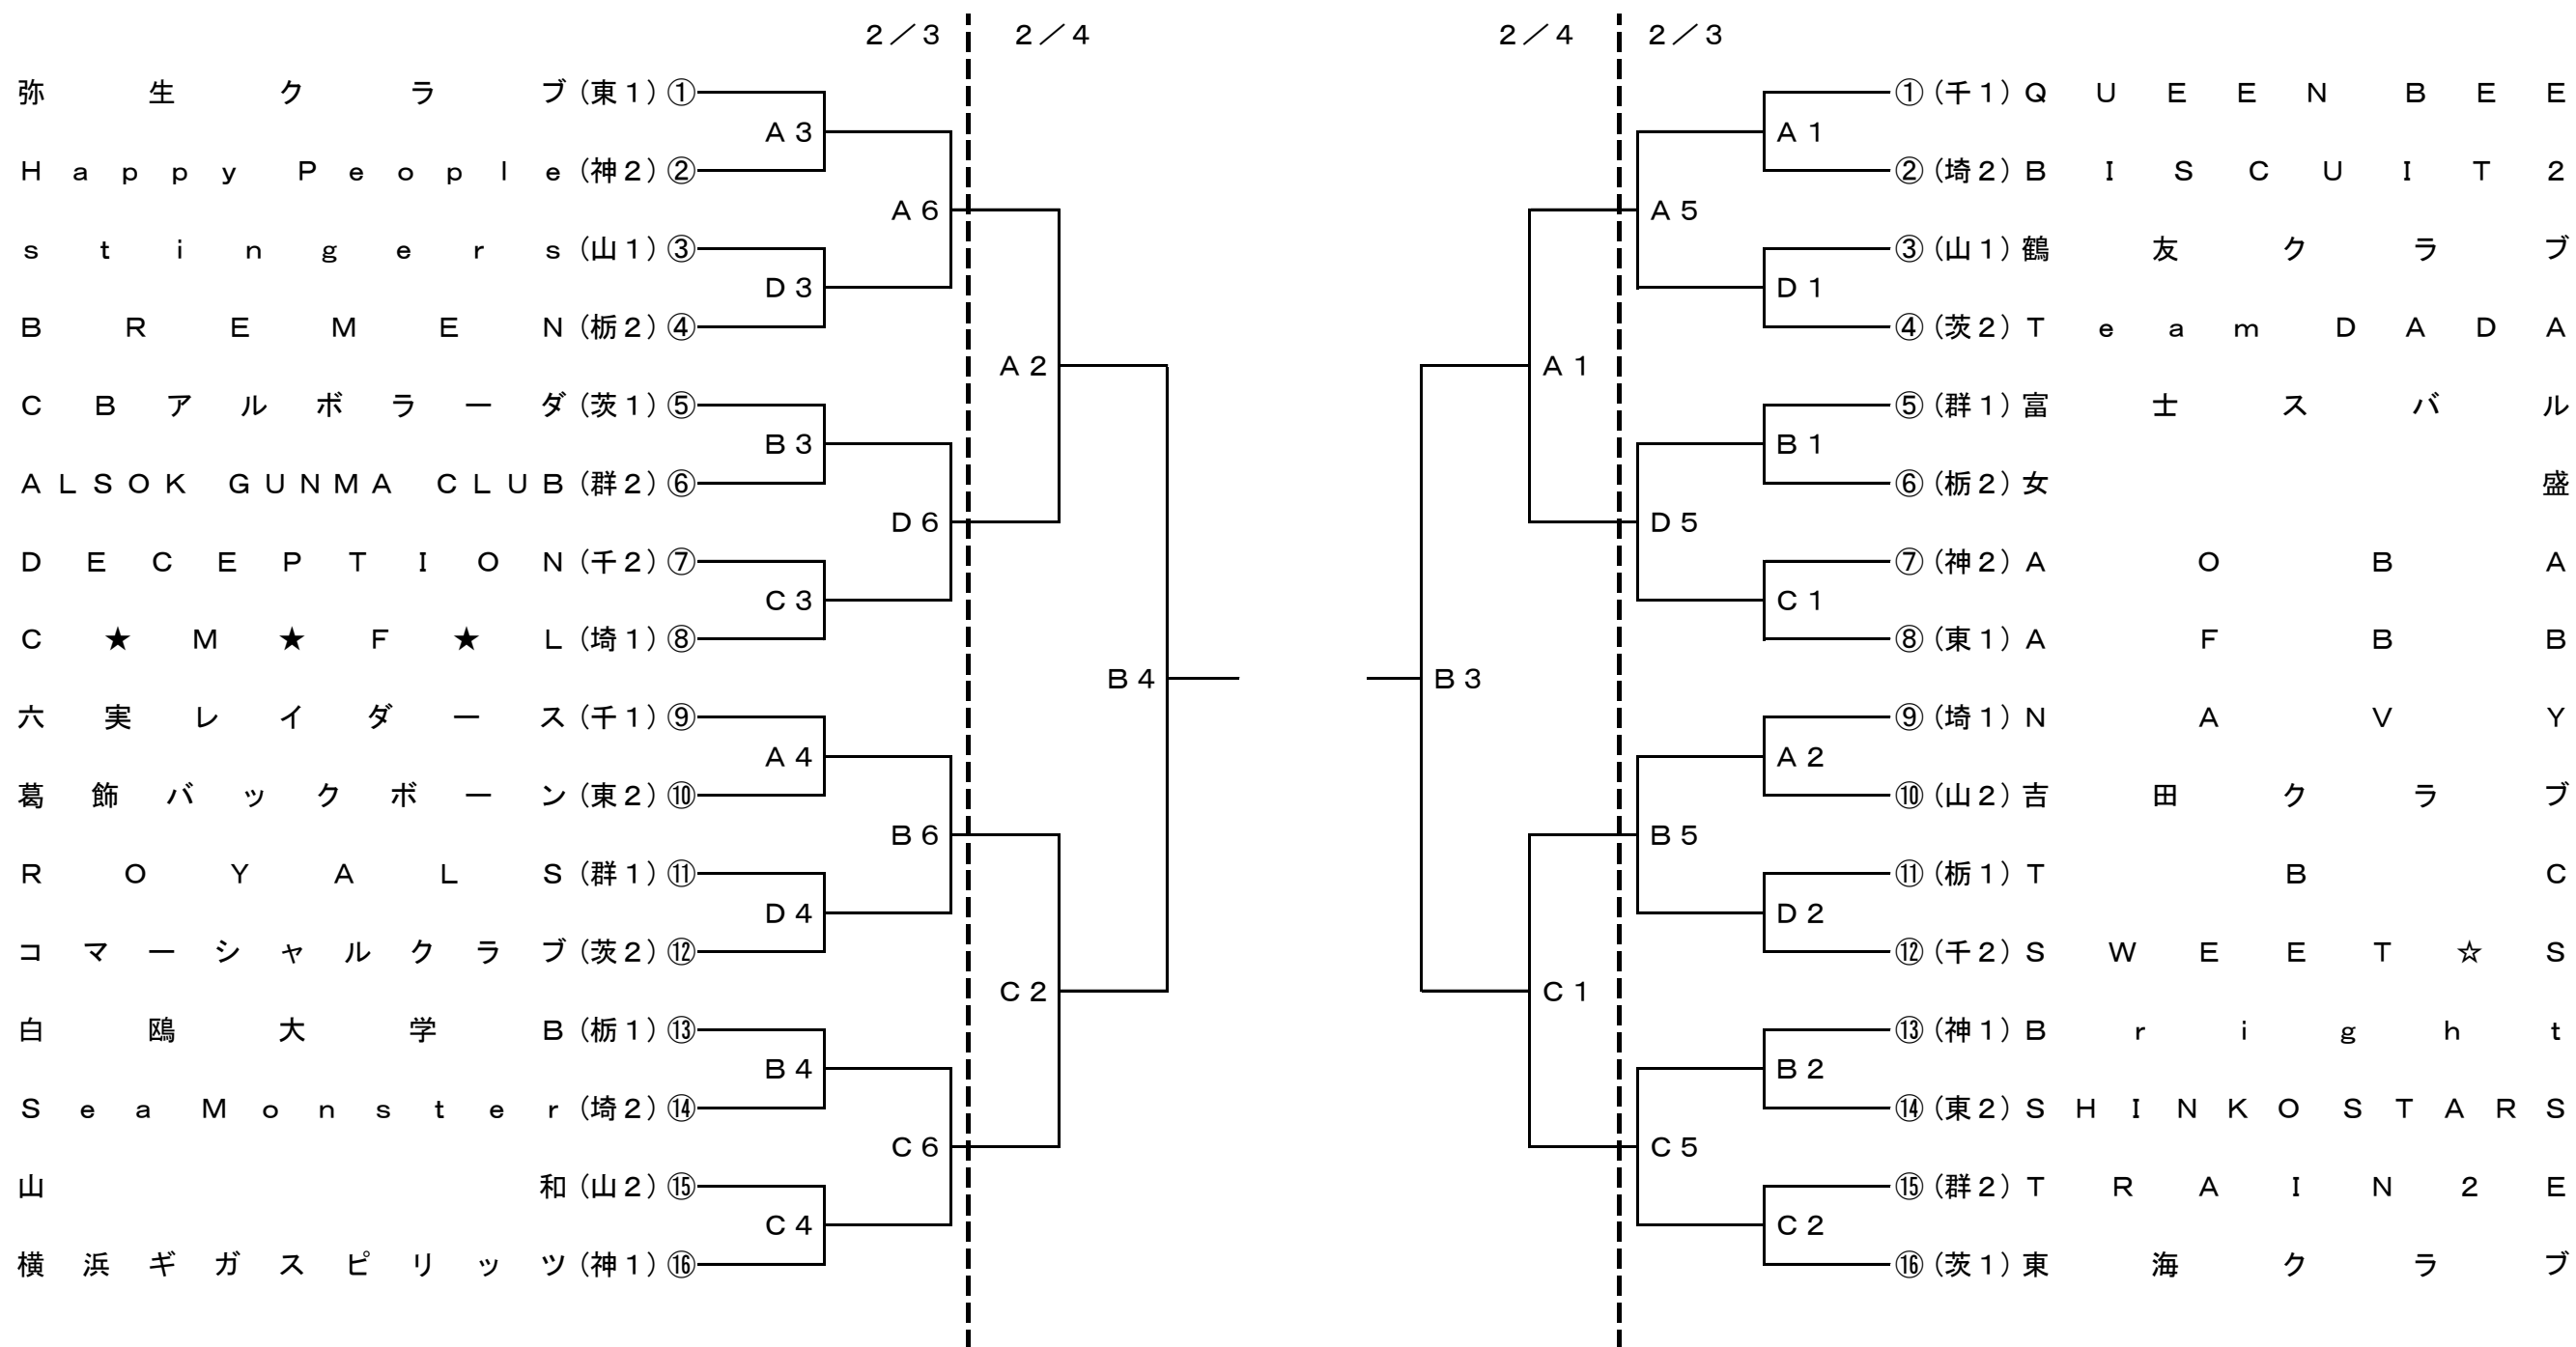

平成29年度 第31回関東クラブバスケットボール選手権大会
兼第44回全日本クラブバスケットボール選手権大会関東地区予選会

【男子】

【女子】

[競技時間]

	2月3日(土)	2月4日(日)
第1試合	9:00~	9:00~
第2試合	10:35~	10:40~
第3試合	12:10~	12:20~
第4試合	13:45~	14:00~
第5試合	15:20~	
第6試合	16:55~	

[会場]

池の川さくらアリーナ