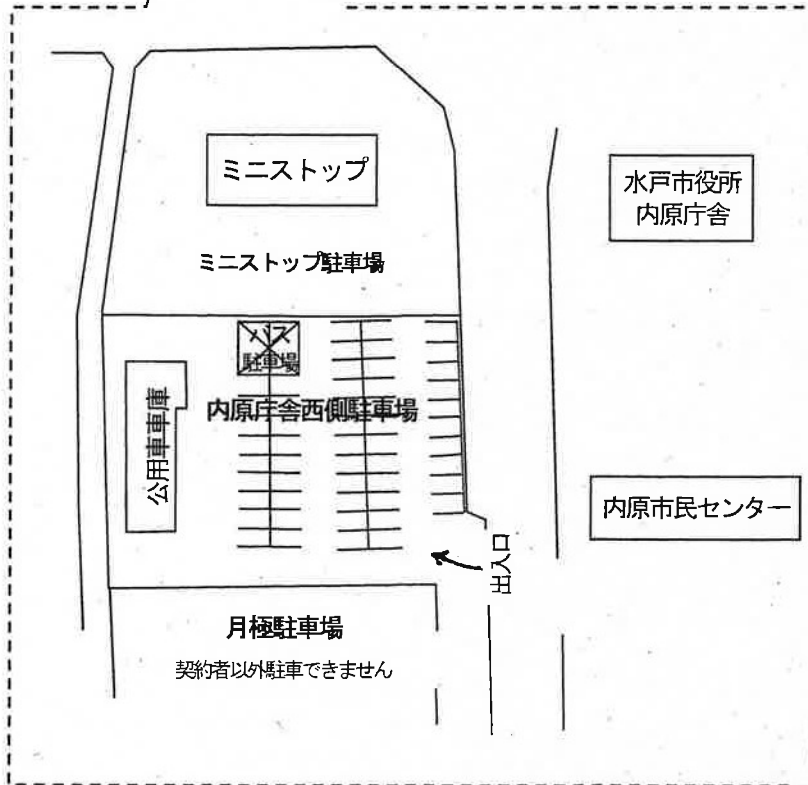

内原庁舎西側駐車場案内図

(注意事項)

- ・ 公用車庫前、バス駐車場、ミニストップ駐車場、月極駐車場には車を停めないで下さい。必要に応じて誘導員を配置願います。
- ・ 駐車場で発生した事故は自己責任となりますので、安全走行をお願いします。
- ・ 休日等には、出入口にコーンが設置してあります。利用開始時にコーンを移動して利用してください。利用終了後は、コーンを元の場所に戻すようお願いします。