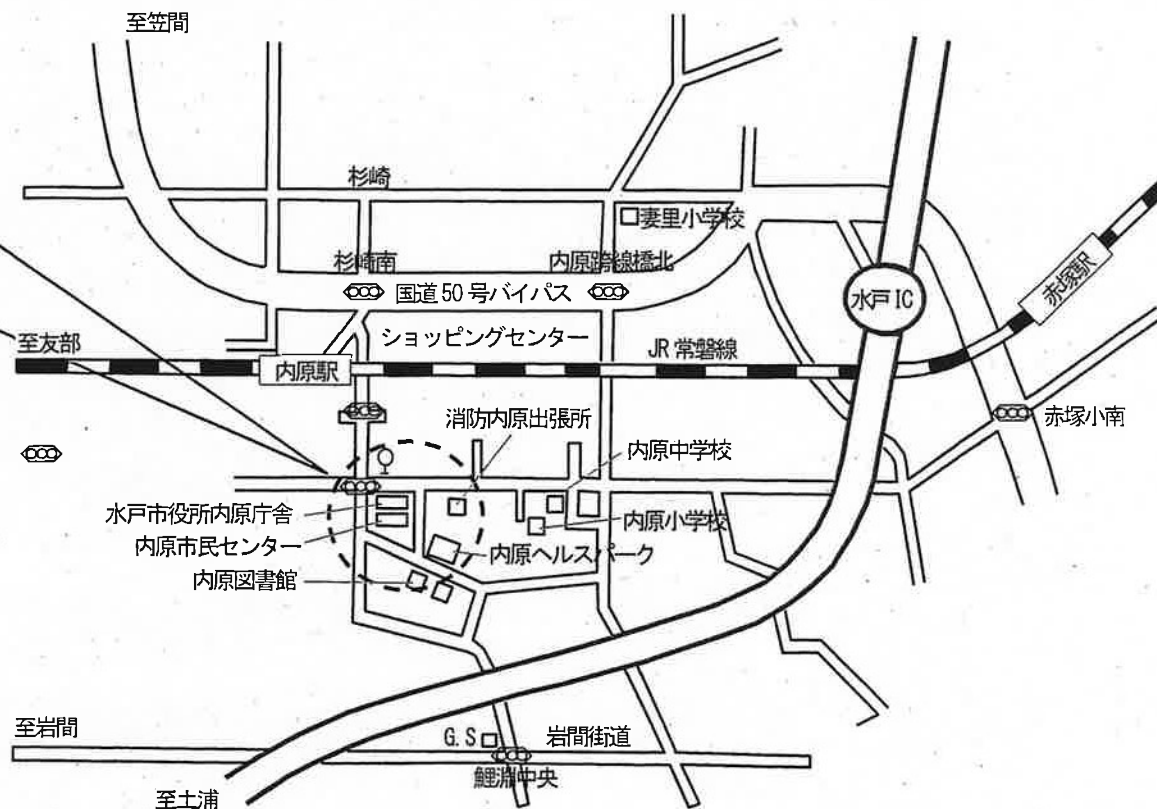

内原庁舎西側駐車場案内図

(注意事項)

- ・ 公用車庫前、バス駐車場、ミニストップ駐車場、月極駐車場には車を停めないで下さい。必要に応じて誘導員を配置願います。
- ・ 駐車場で発生した事故は自己責任となりますので、安全走行をお願いします。
- ・ 休日等には、出入口にコーンが設置してあります。利用開始時にコーンを移動して利用してください。利用終了後は、コーンを元の場所に戻すようお願いします。