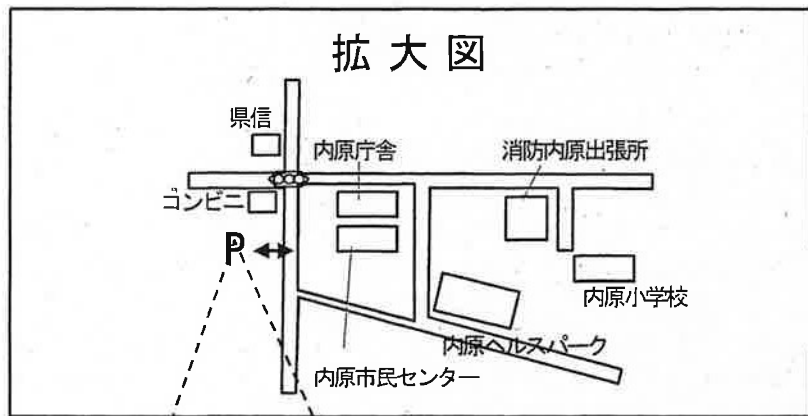

内原庁舎西側駐車場案内図

(注意事項)

- ・ 公用車庫前、バス駐車場、ミニストップ駐車場、月極駐車場には車を停めないで下さい。必要に応じて誘導員を配置願います。
- ・ 駐車場で発生した事故は自己責任となりますので、安全走行をお願いします。
- ・ 休日等には、出入口にコーンが設置してあります。利用開始時にコーンを移動して利用してください。利用終了後は、コーンを元の場所に戻すようお願いします。