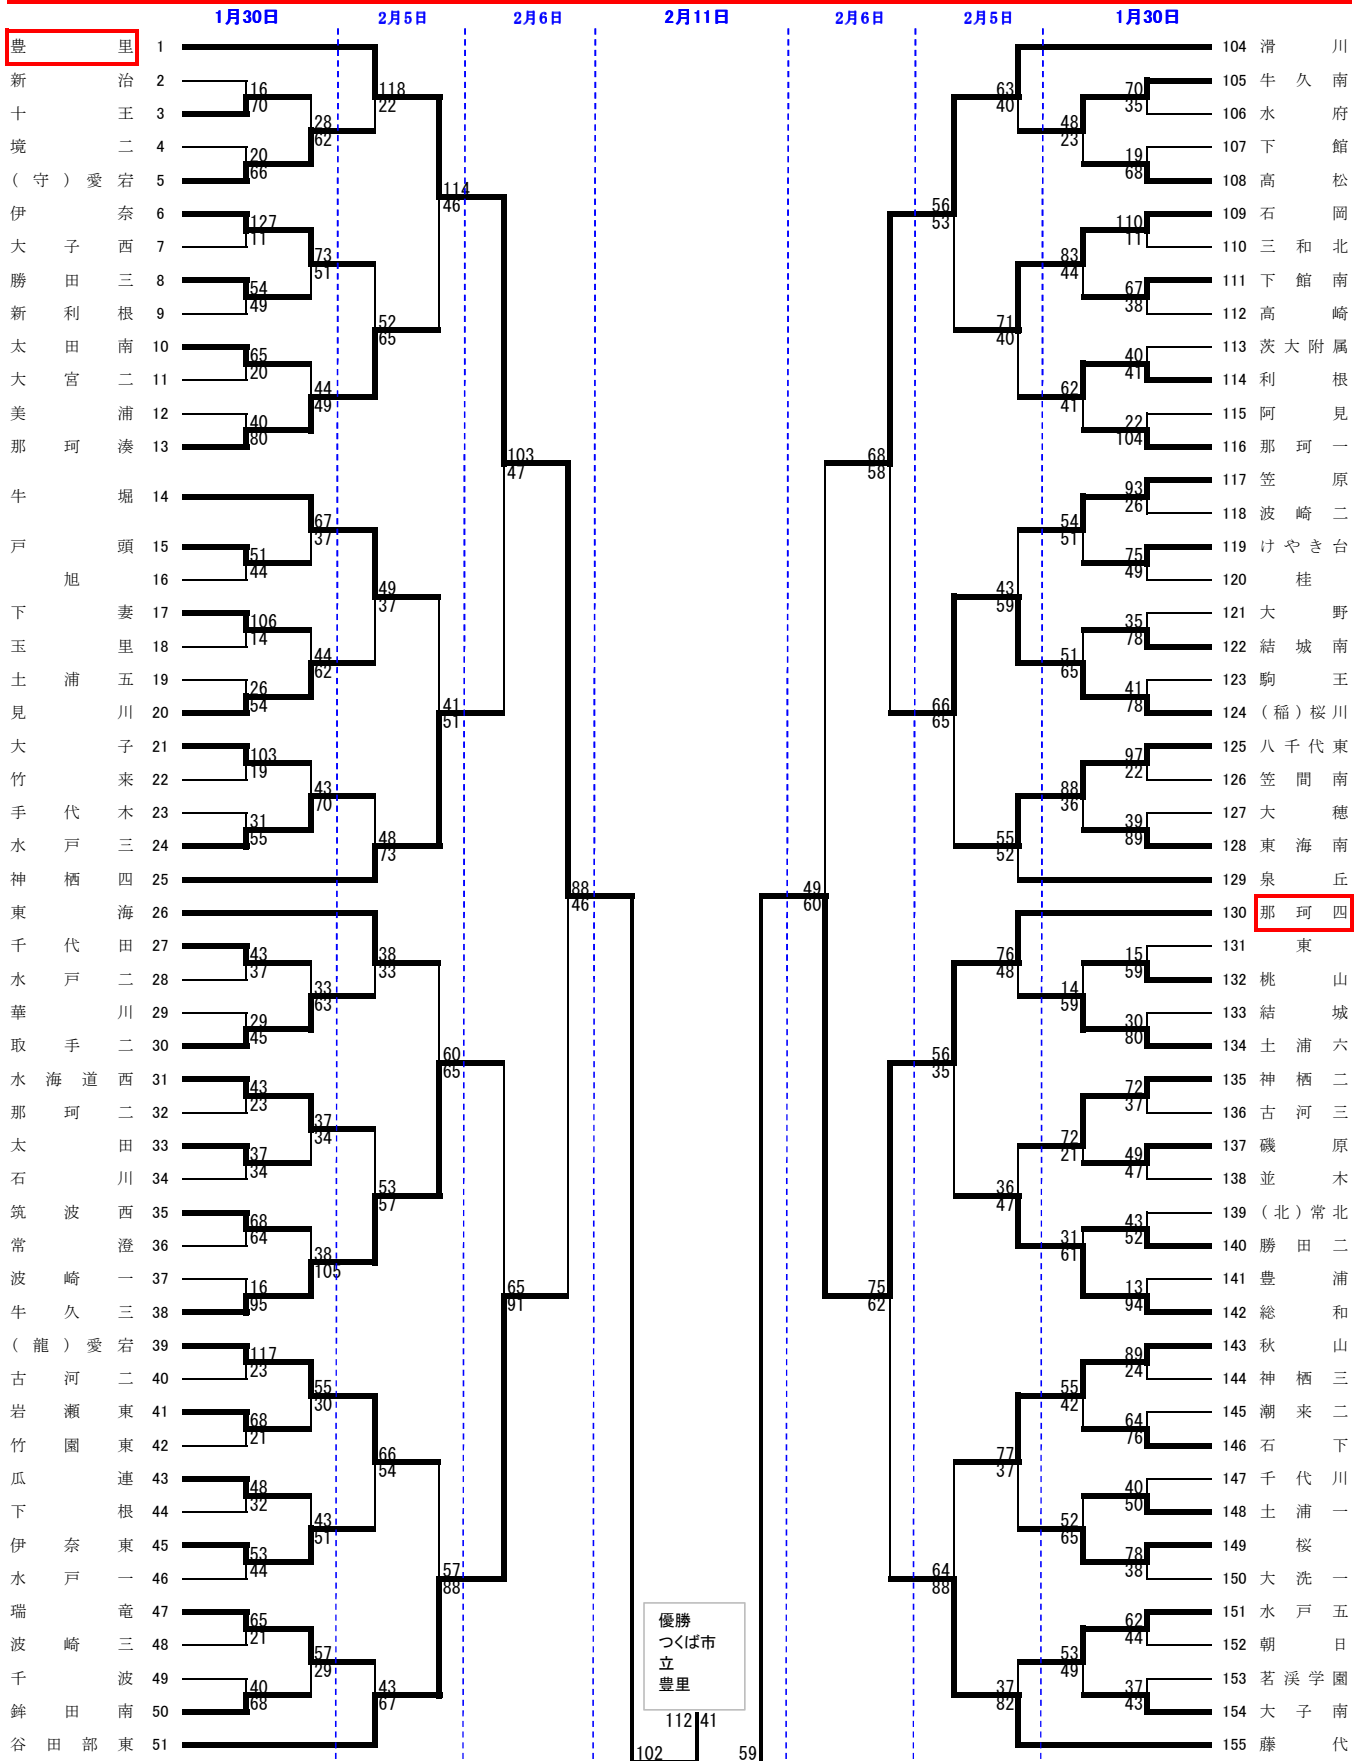

第62回 毎日・茨城杯 茨城県中学生バスケットボール大会 女子 207

平井 52
 田彦 53
 城ノ内 54
 府中 55
 七会 56
 坂本 57
 波崎 58
 かすみがうら南 59
 麻生一 60
 石下西 61
 取手一 62
 並木中 63
 内原 64
 協和 65
 中根台 66
 大久保 67
 那珂三 68
 金江津 69
 台原 70
 (桜)桜川 71
 土浦三 72
 谷田部 73
 桜丘 74
 中郷 75
 城西 76
 美野里 77
 江戸崎 78
 高萩 79
 神栖一 80
 友部 81
 潮来一 82
 永山 83
 里美 84
 猿島 85
 吾妻 86
 友部二 87
 御所ヶ丘 88
 総和北 89
 赤塚 90
 鹿野 91
 水戸英宏 92
 下稲吉 93
 大宮 94
 取手東 95
 大洋 96
 松岡 97
 土浦四 98
 水海道 99
 城常北 100
 長山 101
 緑岡 102
 岩間 103

156 岩井
 157 古河一
 158 明光
 159 小絹
 160 大島
 161 小川南
 162 谷和原
 163 土浦二
 164 勝田一
 165 玉造
 166 三和
 167 世矢
 168 藤代南
 169 鹿島
 170 牛久一
 171 水戸四
 172 土浦日大中等
 173 助川
 174 日の出
 175 生瀬
 176 岩瀬西
 177 (龍)城南
 178 明野
 179 坂東南
 180 筑波東
 181 境一
 182 峰山
 183 梅香
 184 (石)城南
 185 牛久二
 186 笠間
 187 多賀
 188 鉾田北
 189 大洗南
 190 大和
 191 八千代一
 192 都和
 193 下館西
 194 佐野
 195 結城東
 196 緒川
 197 日高
 198 小川北
 199 園部
 200 茨城
 201 関城
 202 守谷
 203 総和南
 204 平磯
 205 北浦
 206 久慈
 207 下妻東部