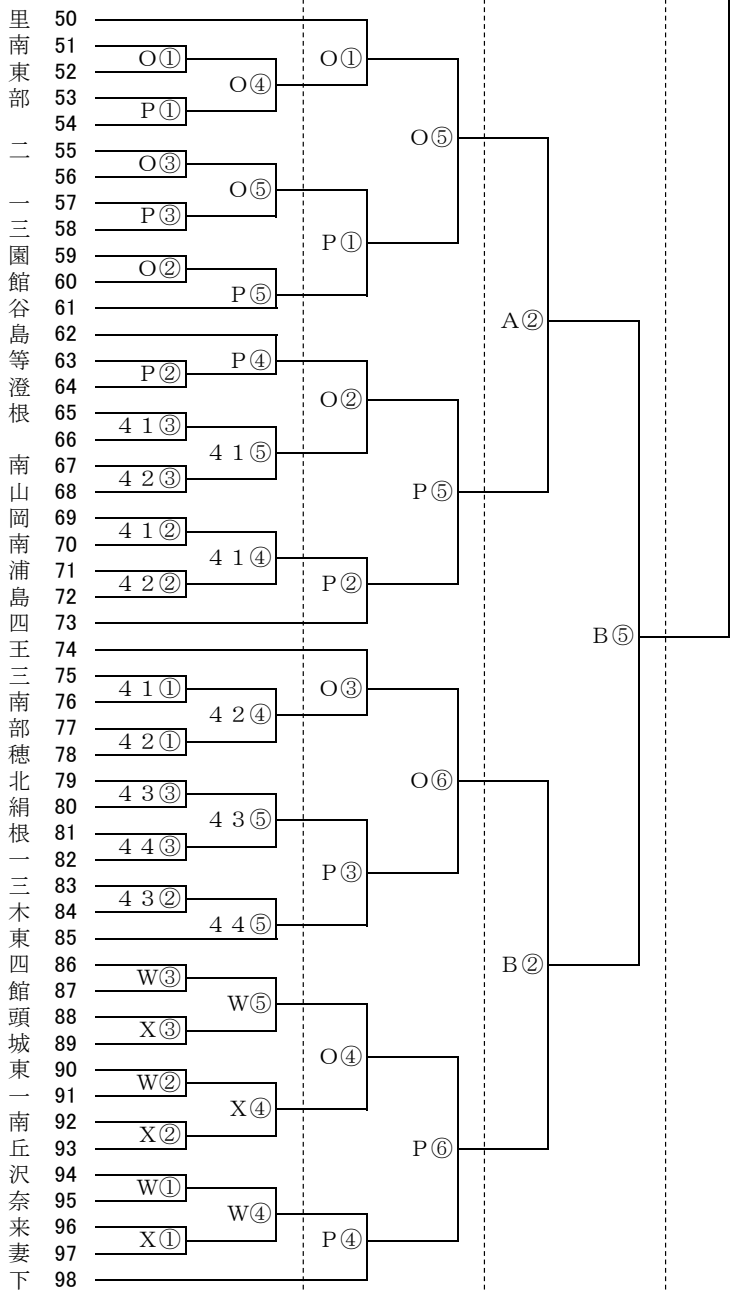

美野里 野城園 旭珂東 久 溪 学 河 中 桂 洗 東 崎 浦 館 常 (北) 戸 栖 瀬 浦 学 和 珂 城 (石) 泉 平 伊 竹 下 石

島中川 大府千 茨城キリス 谷下妻東 里永北佐藤 勝筑御内磯 潮明吾協笠 那久平水土千 岩銚世 (城) 古那多 鹿八中神水 藤茨長牛平 石やき