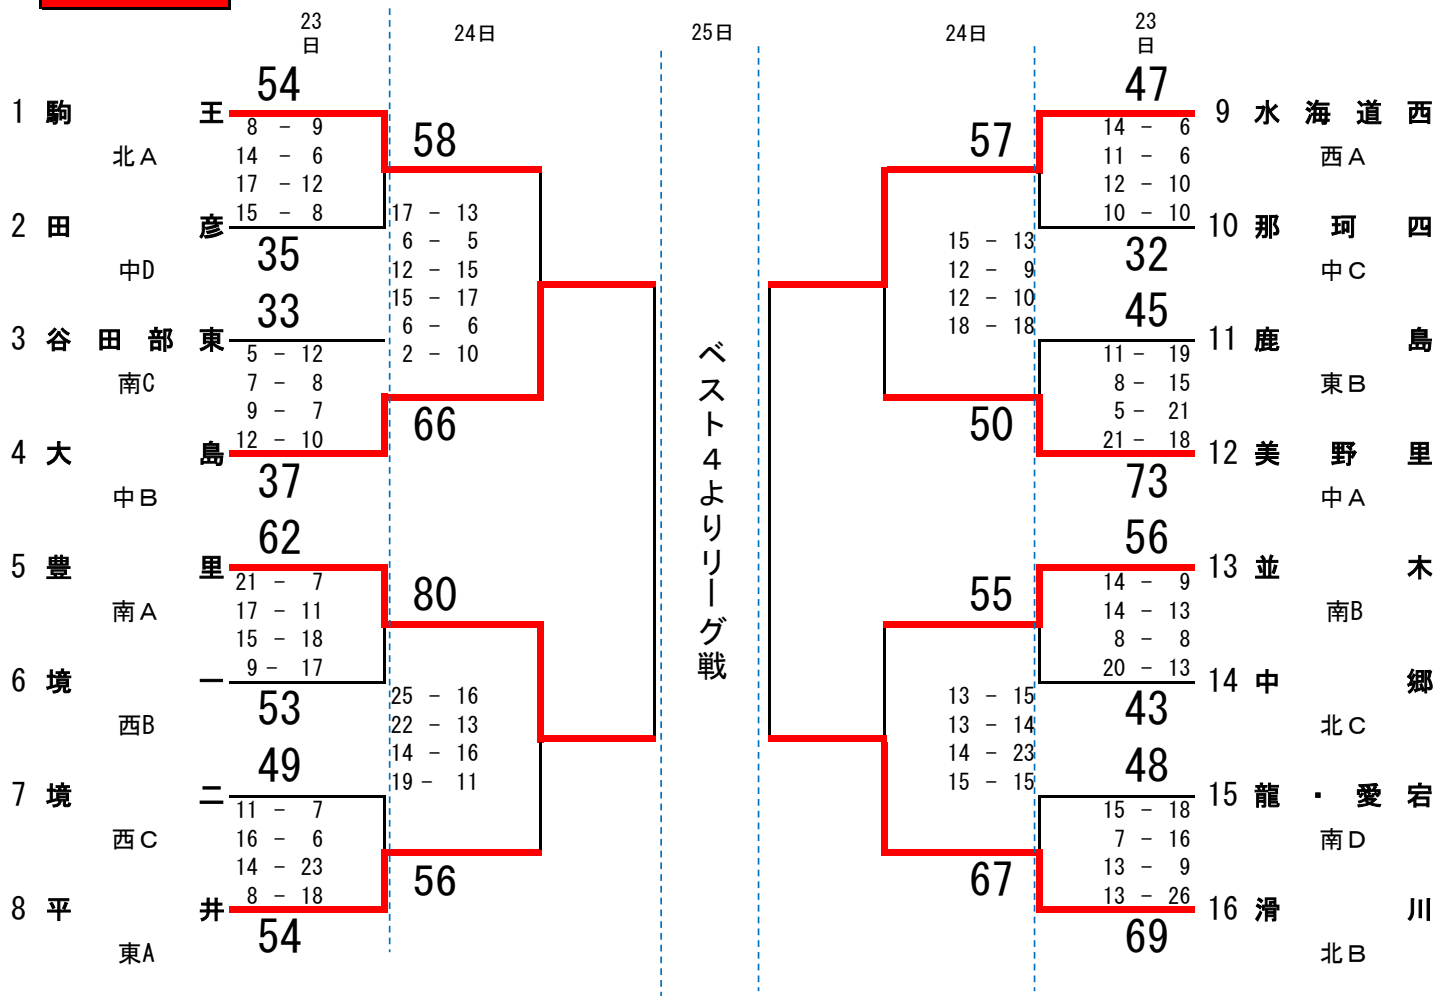

平成26年度 茨城県中学校総合体育大会バスケットボール大会 兼 関東中学校バスケットボール大会県予選

女子の部

〈決勝リーグ〉

	大島中	豊里中	水海道西中	滑川中	勝 敗
大島中	—	○ 65 - 62	○ 73 - 42	● 52 - 62	2 勝 1 負
豊里中	● 62 - 65	—	○ 92 - 53	○ 54 - 47	2 勝 1 負
水海道西中	● 42 - 73	● 53 - 92	—	● 54 - 63	0 勝 3 負
滑川中	○ 62 - 52	● 47 - 54	○ 63 - 54	—	2 勝 1 負