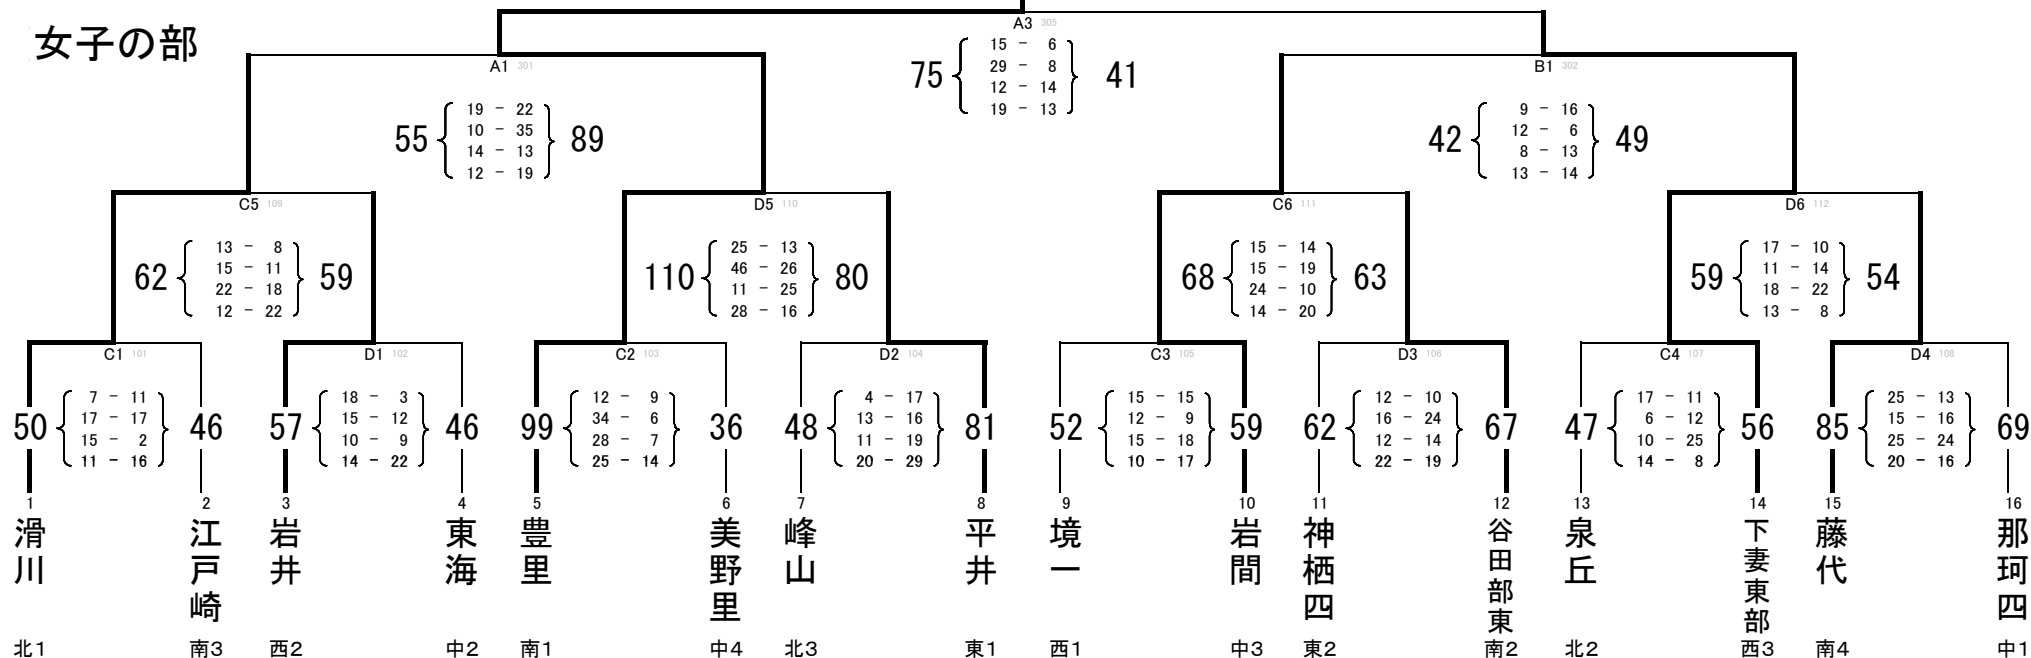

平成22年度

県中学校新人体育大会バスケットボール競技の部

つくば市立豊里中学校

女子の部

A, B.....常陸大宮市西部総合体育館

C, D.....県立スポーツセンター

試合時刻

28日 ①9:00~ ②10:20~ ③11:40~ ④13:00~ ⑤14:20~ ⑥15:40~
 29日 ①9:00~ ②10:20~ ③11:40~ ④13:00~ ⑤14:20~ ⑥15:40~
 30日 ①9:00~ ②10:30~ ③12:00~ ④13:30~