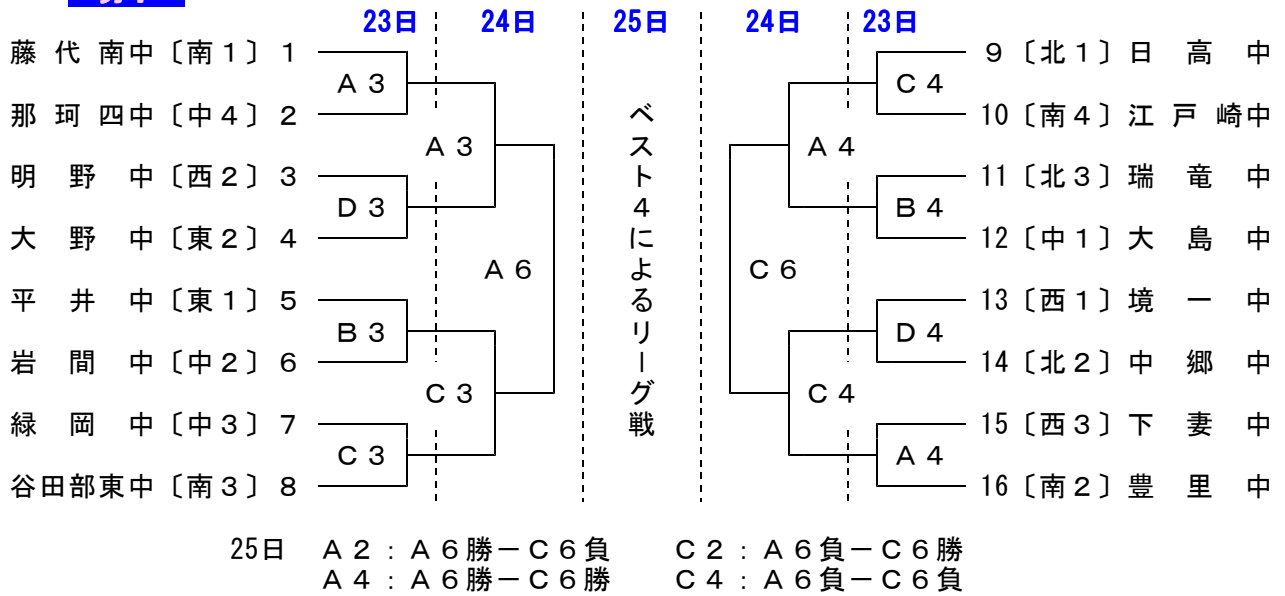

# 平成22年度 県民総合体育大会 中学校大会 バスケットボール競技 兼 関東中学校バスケットボール大会 予選

**期 日** 平成22年7月23日(金) ……開会式(8:40), 男女1回戦  
 24日(土) ……男女2回戦, 決勝リーグ戦  
 25日(日) ……男女決勝リーグ戦

**会 場** ひたちなか市総合運動公園体育館

**組み合わせ**

**男子**

**女子**

A, B, C, D ……ひたちなか市総合運動公園体育館

**試合時刻** 23日 ① 9:30~ ② 10:50~ ③ 12:10~ ④ 13:30~  
 24日 ① 9:00~ ② 10:20~ ③ 11:40~ ④ 13:00~ ⑤ 14:20~ ⑥ 15:40~  
 25日 ① 9:30~ ② 11:00~ ③ 12:30~ ④ 14:00~