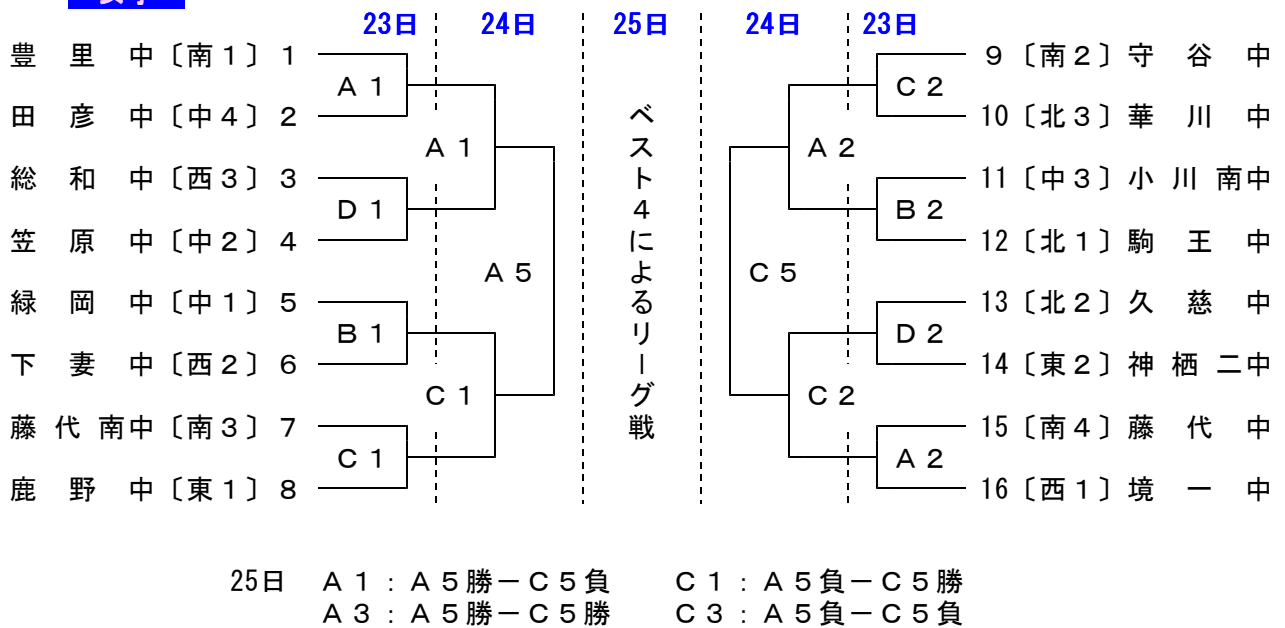

# 平成22年度 県民総合体育大会 中学校大会 バスケットボール競技 兼 関東中学校バスケットボール大会 予選

**期 日** 平成22年7月23日(金) ……開会式(8:40), 男女1回戦  
 24日(土) ……男女2回戦, 決勝リーグ戦  
 25日(日) ……男女決勝リーグ戦

**会 場** ひたちなか市総合運動公園体育館

**組み合わせ**

**男子**

**女子**

A, B, C, D ……ひたちなか市総合運動公園体育館

**試合時刻** 23日 ① 9:30~ ② 10:50~ ③ 12:10~ ④ 13:30~  
 24日 ① 9:00~ ② 10:20~ ③ 11:40~ ④ 13:00~ ⑤ 14:20~ ⑥ 15:40~  
 25日 ① 9:30~ ② 11:00~ ③ 12:30~ ④ 14:00~