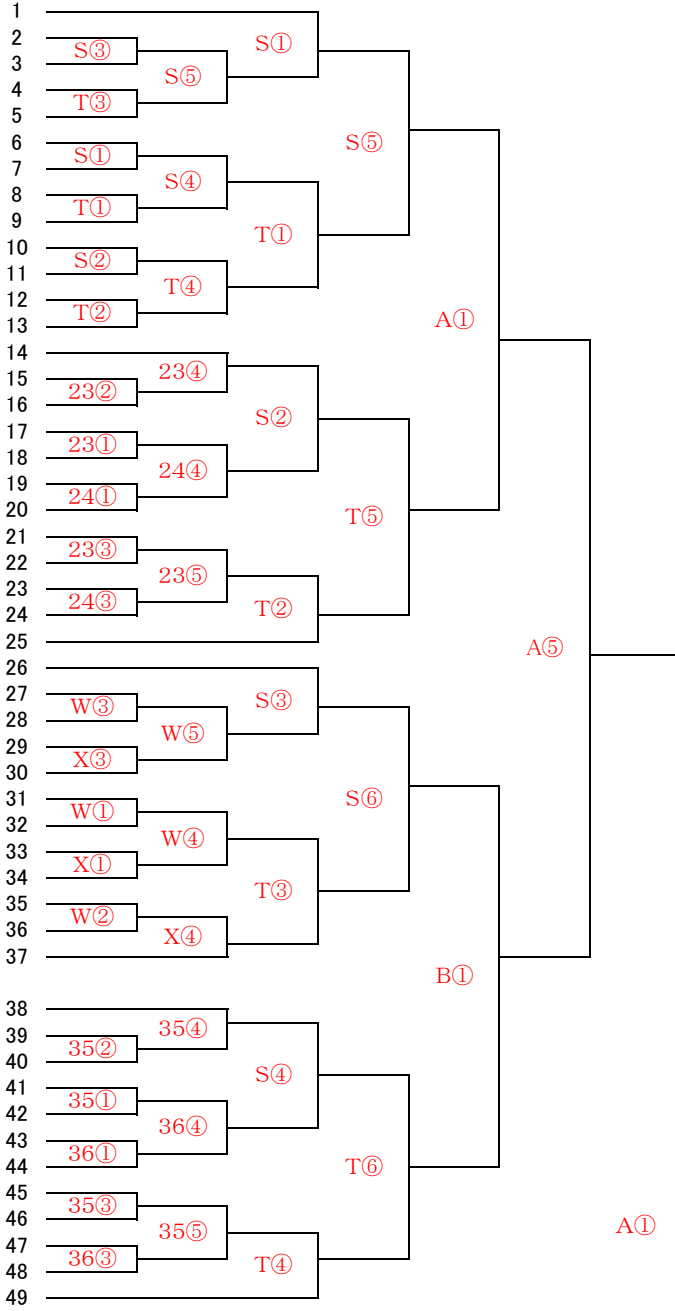

第68回 毎日・茨城杯 茨城県中学生バスケットボール大会

学 校 名
 城 高 千 代
 八 茨 協 多 並 内 朝 千 土 智 浦 学 愛
 茨 協 多 並 内 朝 千 土 智 (東 潮 青 勝 結 友 戸 勝 竹 緑 鹿 太 土 吾 見 牛 岩 高 関 明 伊 御 那 水) 海 来 田 城 田 園 浦 久 瀬 奈 珂 戸
 砂 東 河 間 代 和
 金 春 坂 佐 古 笠 守 泉 手 三 中 大
 名 内 山 東 城 和 賀 木 原 日 波 五 館 岩 南 二 葉 一 東 部 頭 二 東 岡 島 田 二 妻 川 三 西 萩 城 光 東 丘 一 二
 郷 日 南 野 一 南 谷 丘 木 北 郷 島

● 女子

学 校 名
 取 日 日 下 北 谷 大 中 下 大 平 (稻 桜) 和 栖 代 和 滑 神 友 瑞 銚 里 大 那 潮 水 谷 茨 城 キ リ ス 崎 波 利 下 五 千 助 境 水 那 波 水 麻 久 赤 高 大 波 牛 下 岩
 手 の 田 子 根 館 南 宮 井 川 東 二 南 南 川 四 二 竜 北 美 穂 湊 一 四 原 卜 四 根 西 霞 田 川 二 西 二 二 五 生 慈 塚 崎 子 一 南 妻 間