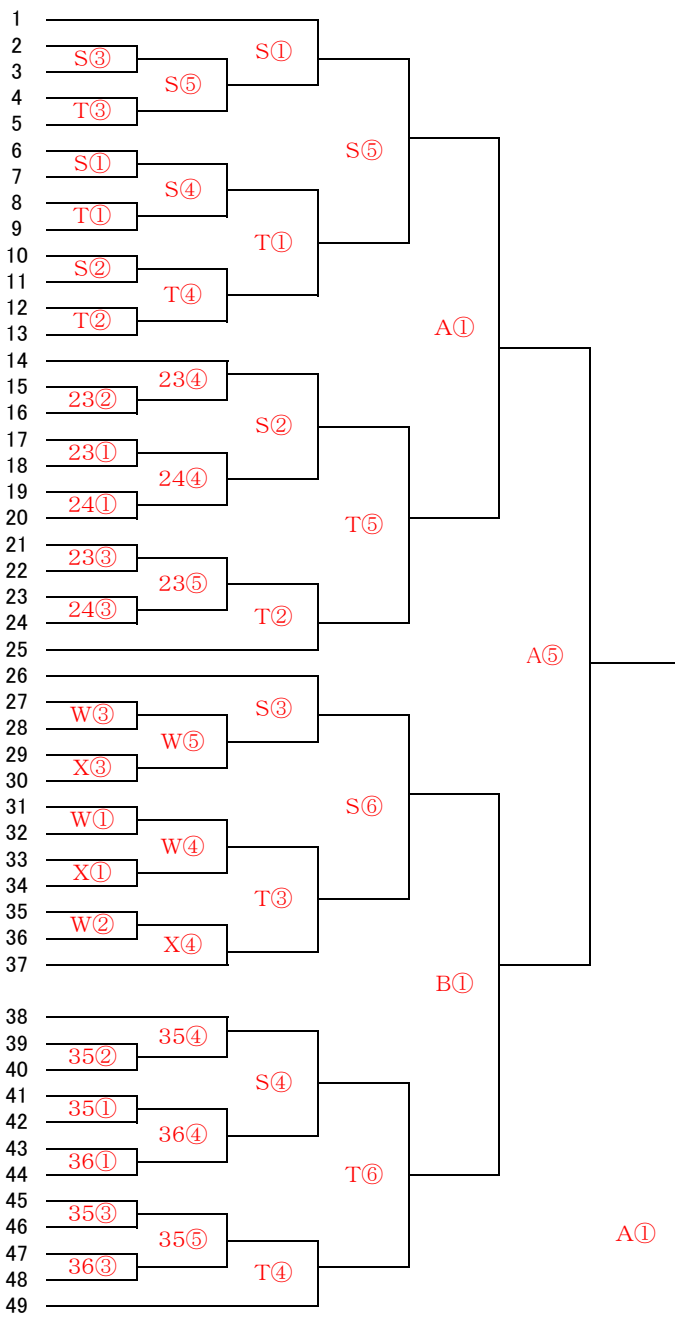

第68回 毎日・茨城杯 茨城県中学生バスケットボール大会

学 校 名
 城 高 千 代
 八 茨 協 多 並 内 朝 千 土 智 浦 学 愛
 茨 協 多 並 内 朝 千 土 智 (東 潮 青 勝 結 友 戸 勝 竹 緑 鹿 太 土 吾 見 牛 岩 高 関 明 伊 御 那 水 所 珂 戸 金 春 坂 佐 古 笠 守 泉 手 三 中 大
 山 東 城 和 賀 木 原 日 波 五 館 岩 南 二 葉 一 東 部 頭 二 東 岡 島 田 二 妻 川 三 西 萩 城 光 東 丘 一 二 郷 日 南 野 一 南 谷 丘 木 北 郷 島

● 女子

学 校 名
 取 日 日 下 北 谷 大 中 下 大 平 (稻 稜) 和 栖 代 和 滑 神 友 瑞 銚 里 大 那 潮 水 谷 茨 城 キ リ ス ト 波 利 下 五 千 助 境 水 那 波 水 麻 久 赤 高 旭 大 波 牛 下 岩
 手 の 田 子 根 館 南 宮 井 川 東 二 南 南 川 四 二 竜 北 美 穂 湊 一 四 原 卜 四 根 西 霞 田 川 二 西 二 二 五 生 慈 塚 崎 子 一 南 妻 間