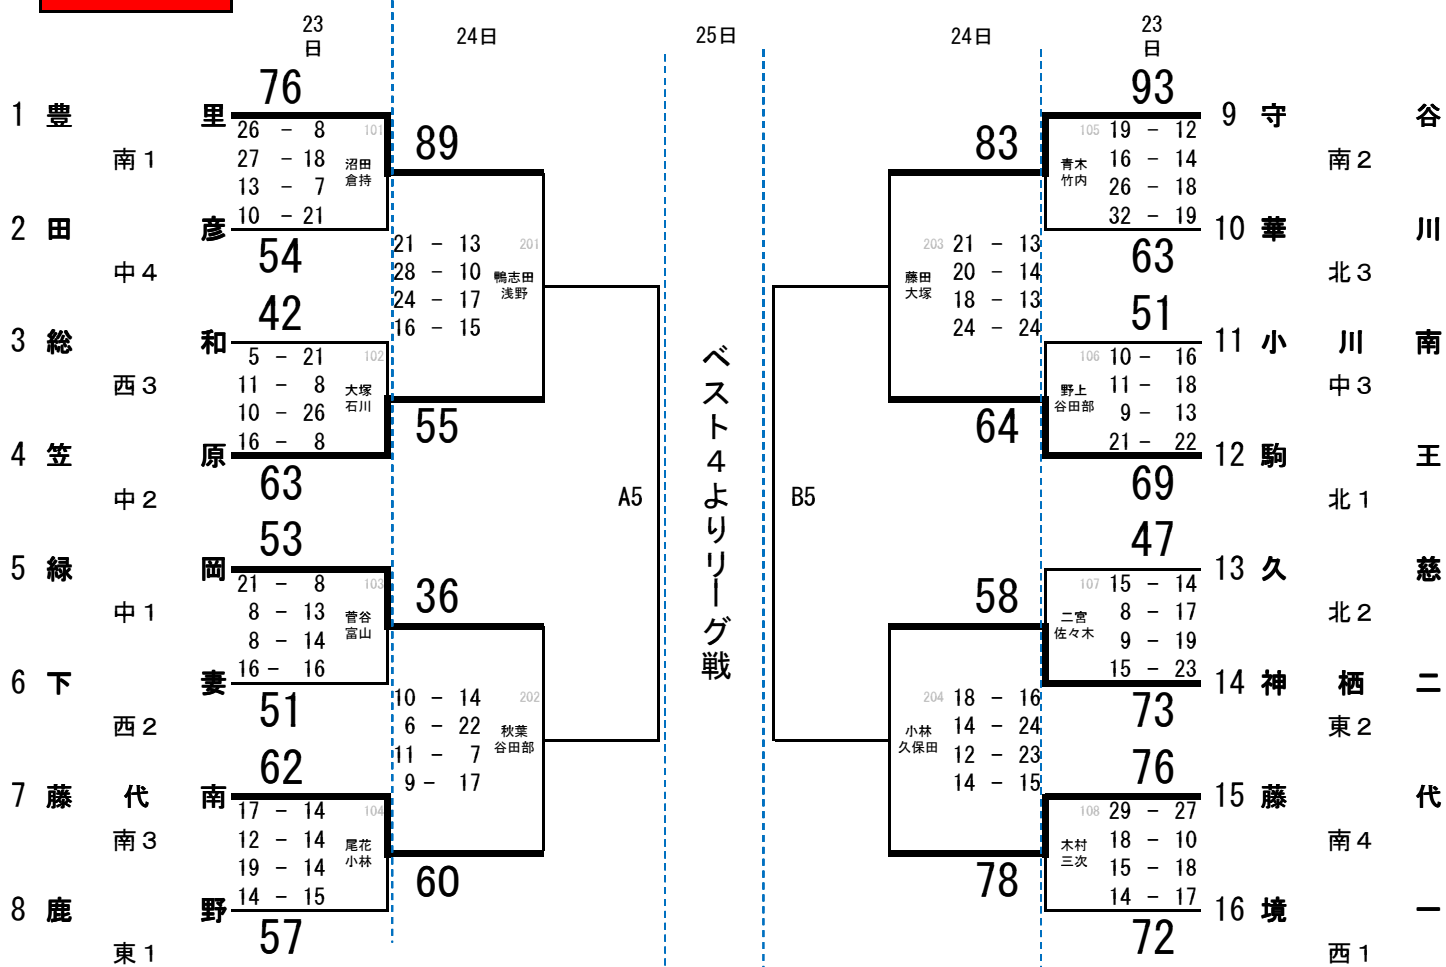

平成22年度 茨城県中学校総合体育大会バスケットボール大会 兼 関東中学校バスケットボール大会県予選

女子の部

〈決勝リーグ〉

	豊里	藤代南	守谷	藤代	勝敗
豊里	対豊里				0勝 0負
藤代南		対藤代南			0勝 0負
守谷			対守谷		0勝 0負
藤代				対藤代	0勝 0負

優勝	
準優勝	
第3位	
第3位	

【会場】 ひたちなか市総合運動公園体育館 A・B・C・Dコート

試合時間	23日①9:30～	②10:50～	③12:10～	④13:30～		
	24日①9:00～	②10:20～	③11:40～	④13:00～	⑤14:20～	⑥15:40～
	25日①9:30～	②11:00～	③12:30～	④14:00～		