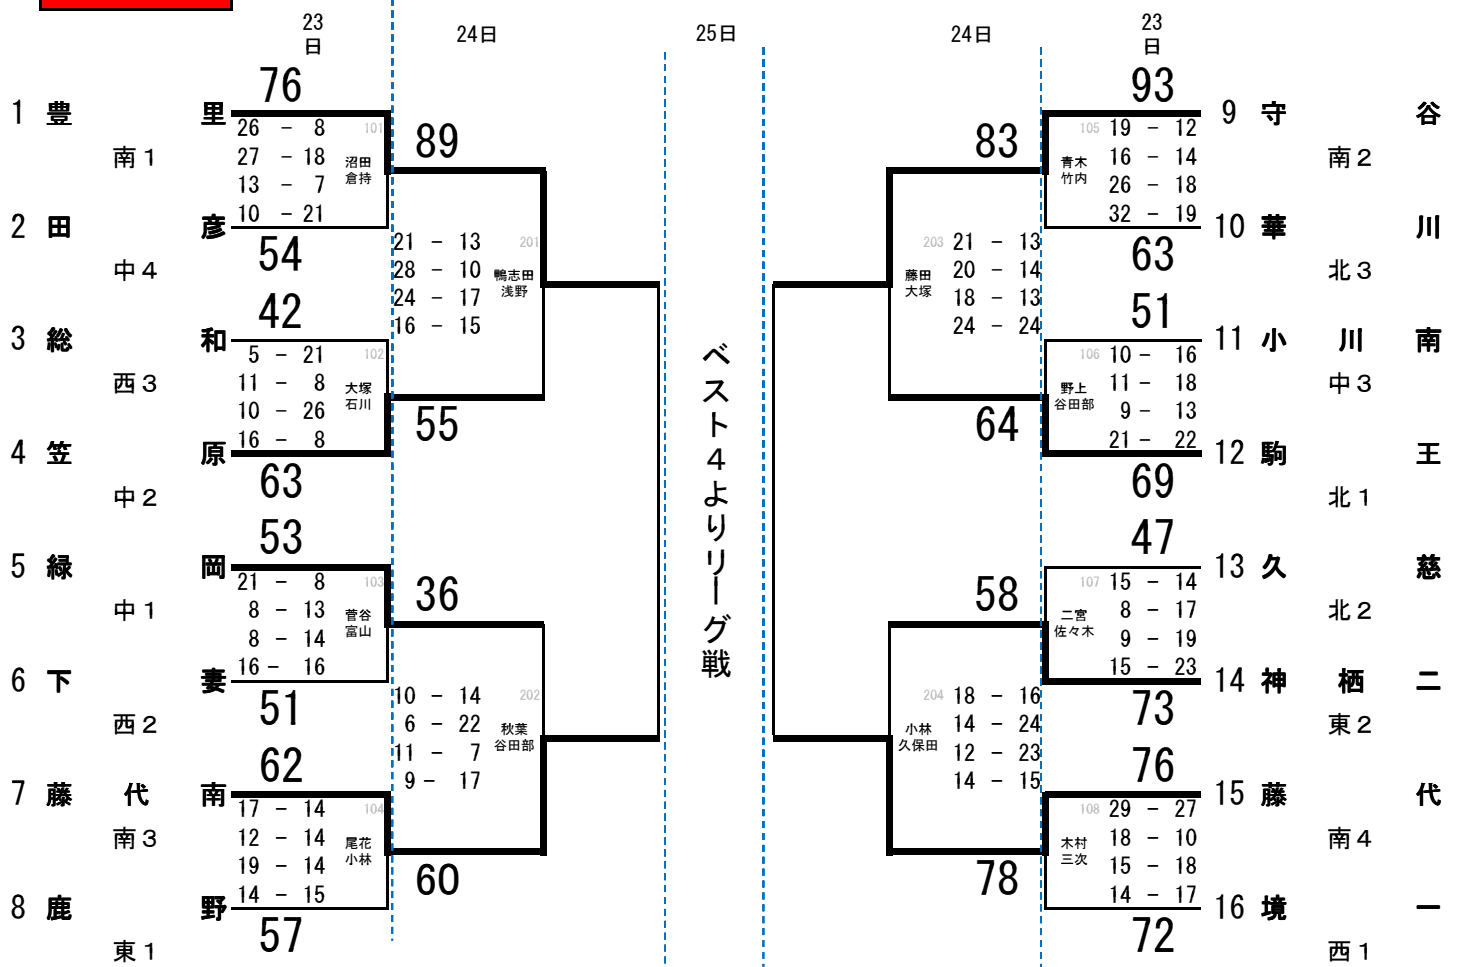

# 平成22年度 茨城県中学校総合体育大会バスケットボール大会 兼 関東中学校バスケットボール大会県予選

## 女子の部