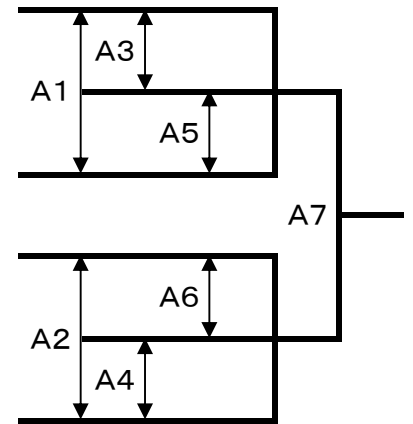

8月4日 (土)

試合時間

- 1 9:00~
- 2 10:00~
- 3 11:00~
- 4 12:00~
- 5 13:00~
- 6 14:00~
- 7 15:20~

【男子Cブロック】 Aコート

(つくば市)	つくば東	1	つくば東
(牛久市)	向台	2	向台
(桜川市)	真壁	3	真壁
(石岡市)	東成井	4	東成井
(五霞町)	五霞	5	五霞
(取手町)	藤代	6	藤代