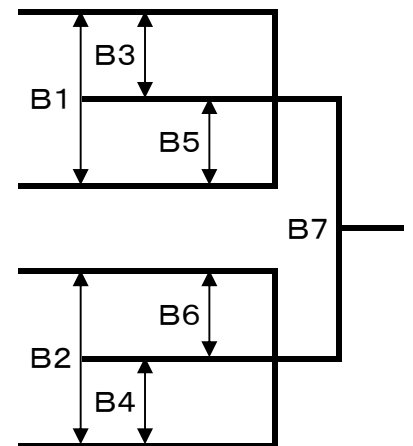

【女子Aブロック】 Bコート

( 水 戸 市 )	緑 岡	1	緑岡
( 行 方 市 )	津 澄 M B S S	2	津澄
( 常 総 市 )	飯 沼	3	飯沼
( 利 根 町 )	文 間	4	文間
( 牛 久 市 )	牛 久 小	5	牛久小
( 高 萩 市 )	A T ・ S T A R S	6	AT・STARS

【女子Bブロック】 Cコート

( つ く ば 市 )	沼 崎	1	沼崎
( 茨 城 町 )	茨 城 町	2	茨城町
( 大 洗 町 )	大 洗	3	大洗
( 桜 川 市 )	坂 戸 小	4	坂戸小
( 鉾 田 市 )	鉾 田	5	鉾田
( 龍 ヶ 崎 市 )	龍 ヶ 崎	6	龍ヶ崎