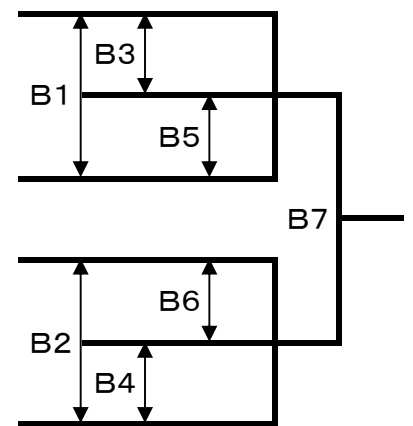

【女子Dブロック】 Bコート

(坂東市)	中川	1	中川
(常陸大宮市)	常陸大宮	2	常陸大宮
(八千代町)	西豊田	3	西豊田
(城里町)	古内	4	古内
(土浦代市)	土浦小	5	土浦小
(ひたちなか市)	前渡	6	前渡