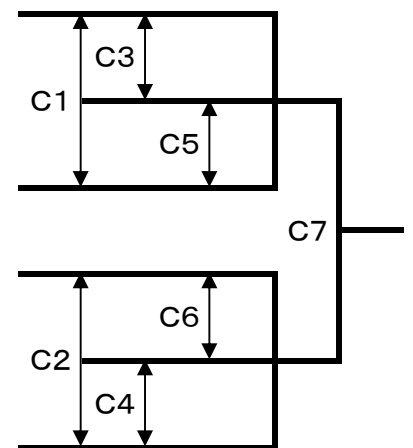

【女子Aブロック】 Bコート

( 水 戸 市 )	緑 岡	1	緑岡
( 行 方 市 )	津 澄 M B S S	2	津澄
( 常 総 市 )	飯 沼	3	飯沼
( 利 根 町 )	文 間	4	文間
( 牛 久 市 )	牛 久 小	5	牛久小
( 高 萩 市 )	A T ・ S T A R S	6	AT・STARS

【女子Bブロック】 Cコート

( つ く ば 市 )	沼 崎	1	沼崎
( 茨 城 町 )	茨 城 町	2	茨城町
( 大 洗 町 )	大 洗	3	大洗
( 桜 川 市 )	坂 戸 小	4	坂戸小
( 鉾 田 市 )	鉾 田	5	鉾田
( 龍 ヶ 崎 市 )	龍 ヶ 崎	6	龍ヶ崎