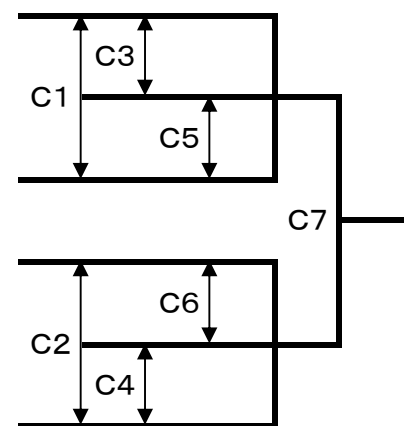

【女子Eブロック】 Cコート

(五霞町)	五霞	1	五霞
(北茨城市)	中郷第二	2	中郷第二
(笠間町)	岩間	3	岩間
(かすみがうら市)	千代田	4	千代田
(常陸太田市)	W. S. OHTA	5	W. S. OHTA
(小美玉市)	おがわ	6	おがわ