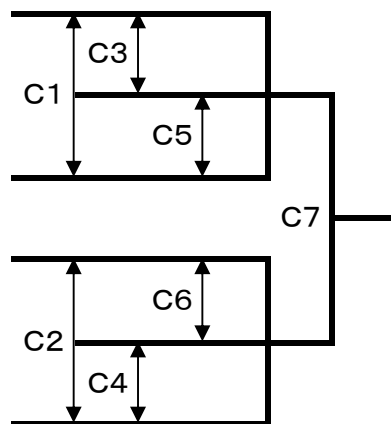

【女子Fブロック】 Cコート

(鹿嶋市)波	野	1	波野
(河内町)河 内 町	町	2	河内町
(那珂市)菅 谷 東	東	3	菅谷東
(稲敷市)桜 川	川	4	桜川
(大子町)大子エレメンタリー	ー	5	大子エレメンタリー
(東海村)石 神	神	6	石神