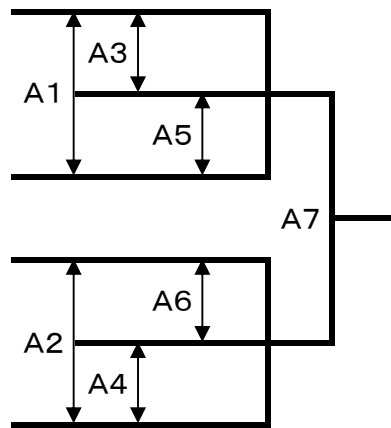

【男子Bブロック】 Aコート

( 日 立 市 )	日 高 ウ イ ン グ ス	1	日高ウイングス
( 阿 見 町 )	阿 見	2	阿見
( 行 方 市 )	羽 生	3	羽生
( 神 栖 市 )	神 栖 ツ イ ン ズ	4	神栖ツインズ
( 銚 田 市 )	銚 田 旭 東 小	5	銚田旭東小
( 稲 敷 市 )	江 戸 崎	6	江戸崎

【女子Cブロック】 B・Cコート

( 取 手 市 )	久 賀	1	久賀
( 潮 来 市 )	津 知	2	津知
( 阿 見 町 )	本 郷 小	3	本郷小
( 守 谷 市 )	大 野	4	大野
( 古 河 市 )	下 辺 見	5	下辺見
( 日 立 市 )	坂 本	6	坂本
( 神 栖 市 )	大 野 原 西	7	大野原西
( 石 岡 市 )	石 岡 モ ン キ ー ズ	8	石岡モンキーズ