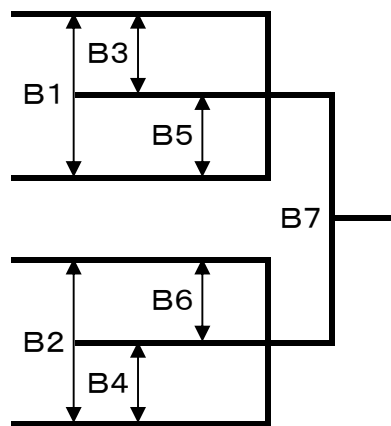

**【男子Cブロック】 Aコート**

(那珂市)瓜	連	1	瓜連
(鹿嶋市)大 同	西	2	大同西
(八千代町)八 千 代	代	3	八千代
(東海村)村	松	4	村松
(河内町)河 内 町	町	5	河内町
(大洗市)大 洗	洗	6	大洗

**【男子Dブロック】 Bコート**

(ひたちなか市)前	渡	1	前渡
(かすみがうら市)下 稲 吉 東 小	小	2	下稲吉東小
(水戸市)河 和 田	田	3	河和田
(古河市)総 和	和	4	総和
(土浦町)土 浦 小	小	5	土浦小
(守谷市)御 所 ケ 丘	丘	6	御所ヶ丘