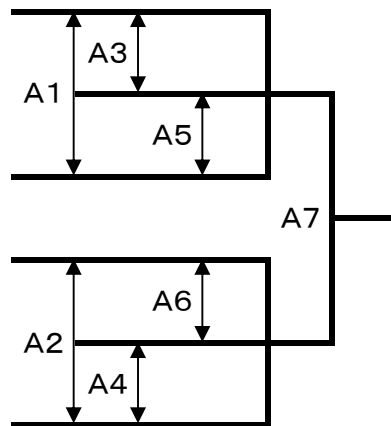

**【男子Cブロック】 Aコート**

(那珂市)瓜	連	1	瓜連
(鹿嶋市)大 同	西	2	大同西
(八千代町)八 千 代	代	3	八千代
(東海村)村	松	4	村松
(河内町)河 内 町	町	5	河内町
(大洗市)大 洗	洗	6	大洗

**【男子Dブロック】 Bコート**

(ひたちなか市)前	渡	1	前渡
(かすみがうら市)下 稲 吉 東 小	小	2	下稲吉東小
(水戸市)河 和 田	田	3	河和田
(古河市)総 和	和	4	総和
(土浦町)土 浦 小	小	5	土浦小
(守谷市)御 所 ケ 丘	丘	6	御所ヶ丘