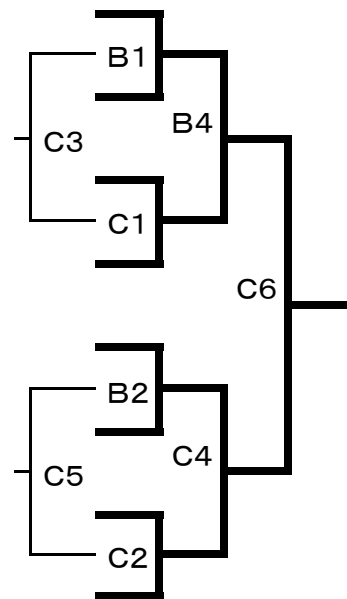

【女子Aブロック】 Bコート

( 水 戸 市 )	緑 岡	1	緑岡
( 行 方 市 )	津 澄 M B S S	2	津澄
( 常 総 市 )	飯 沼	3	飯沼
( 利 根 町 )	文 間	4	文間
( 牛 久 市 )	牛 久 小	5	牛久小
( 高 萩 市 )	A T ・ S T A R S	6	AT・STARS

【女子Bブロック】 Cコート

( つ く ば 市 )	沼 崎	1	沼崎
( 茨 城 町 )	茨 城 町	2	茨城町
( 大 洗 町 )	大 洗	3	大洗
( 桜 川 市 )	坂 戸 小	4	坂戸小
( 鉾 田 市 )	鉾 田	5	鉾田
( 龍 ヶ 崎 市 )	龍 ヶ 崎	6	龍ヶ崎

【男子Bブロック】 Aコート

( 日 立 市 )	日 高 ウ イ ン グ ス	1	日高ウイングス
( 阿 見 町 )	阿 見	2	阿見
( 行 方 市 )	羽 生	3	羽生
( 神 栖 市 )	神 栖 ツ イ ン ズ	4	神栖ツインズ
( 銚 田 市 )	銚 田 旭 東 小	5	銚田旭東小
( 稲 敷 市 )	江 戸 崎	6	江戸崎

【女子Cブロック】 B・Cコート

( 取 手 市 )	久 賀	1	久賀
( 潮 来 市 )	津 知	2	津知
( 阿 見 町 )	本 郷 小	3	本郷小
( 守 谷 市 )	大 野	4	大野
( 古 河 市 )	下 辺 見	5	下辺見
( 日 立 市 )	坂 本	6	坂本
( 神 栖 市 )	大 野 原 西	7	大野原西
( 石 岡 市 )	石 岡 モ ン キ ー ズ	8	石岡モンキーズ