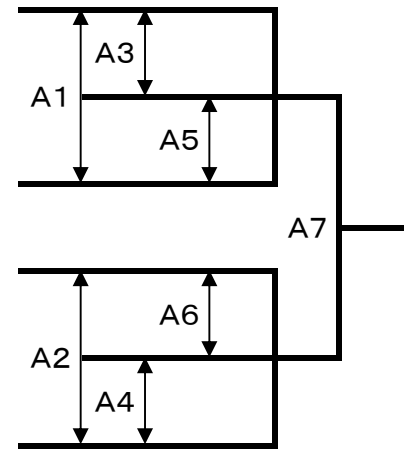

【女子Aブロック】 Bコート

( 水 戸 市 )	緑 岡	1	緑岡
( 行 方 市 )	津 澄 M B S S	2	津澄
( 常 総 市 )	飯 沼	3	飯沼
( 利 根 町 )	文 間	4	文間
( 牛 久 市 )	牛 久 小	5	牛久小
( 高 萩 市 )	A T ・ S T A R S	6	AT・STARS

【女子Bブロック】 Cコート

( つ く ば 市 )	沼 崎	1	沼崎
( 茨 城 町 )	茨 城 町	2	茨城町
( 大 洗 町 )	大 洗	3	大洗
( 桜 川 市 )	坂 戸 小	4	坂戸小
( 鉾 田 市 )	鉾 田	5	鉾田
( 龍 ヶ 崎 市 )	龍 ヶ 崎	6	龍ヶ崎