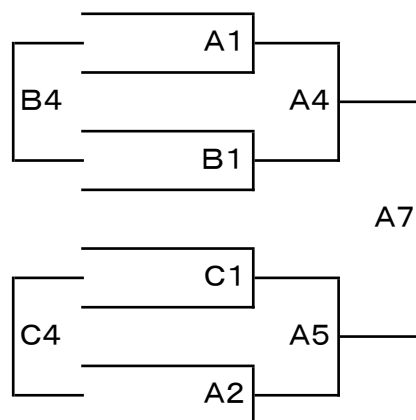

平成20年度 第25回スポーツ少年団スポーツ大会（ミニバスケットボール競技）組合せ

8月1日（金）

会場責任者  
寺田正志  
090-8817-0220

試合時間  
1 9:00~  
2 10:00~  
3 11:00~  
4 12:00~  
5 13:00~  
6 14:00~  
7 15:00~

【男子Bブロック】 A・B・Cコート

（八千代市）	八千代男子	1	八千代男子
（牛久市）	神谷	2	神谷
（守谷市）	くわがた	3	くわがた
（茨城町）	茨城町	4	茨城町
（行方市）	羽生	5	羽生
（那珂市）	菅谷東	6	菅谷東
（高萩市）	高萩東・松岡	7	高萩東・松岡
（土浦市）	真鍋	8	真鍋

【女子Bブロック】 A・B・Cコート

（潮来市）	津知	1	津知
（茨城町）	茨城町	2	茨城町
（八千代町）	西豊田	3	西豊田
（守谷市）	大野	4	大野
（かすみがうら市）	千代田	5	千代田
（大洗町）	大洗	6	大洗
（鉾田市）	鉾田	7	鉾田
（高萩市）	A T ・ S T A R S	8	AT・STARS

【備考】

- (1)男女Bブロックの審判について 第1試合は第2試合目の両チーム、第2試合以降は前試合の両チーム。
- (2)男女BブロックのTOについて 第1試合は第2試合目の両チーム、第2試合以降は前試合の負けチーム。