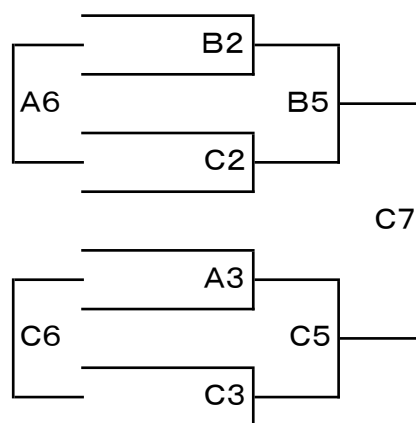

平成20年度 第25回スポーツ少年団スポーツ大会（ミニバスケットボール競技）組合せ

8月1日（金）

会場責任者  
寺田正志  
090-8817-0220

試合時間  
1 9:00~  
2 10:00~  
3 11:00~  
4 12:00~  
5 13:00~  
6 14:00~  
7 15:00~

【男子Bブロック】 A・B・Cコート

（八千代市）	八千代男子	1	八千代男子
（牛久市）	神谷	2	神谷
（守谷市）	くわがた	3	くわがた
（茨城町）	茨城町	4	茨城町
（行方市）	羽生	5	羽生
（那珂市）	菅谷東	6	菅谷東
（高萩市）	高萩東・松岡	7	高萩東・松岡
（土浦市）	真鍋	8	真鍋

【女子Bブロック】 A・B・Cコート

（潮来市）	津知	1	津知
（茨城町）	茨城町	2	茨城町
（八千代町）	西豊田	3	西豊田
（守谷市）	大野	4	大野
（かすみがうら市）	千代田	5	千代田
（大洗町）	大洗	6	大洗
（鉾田市）	鉾田	7	鉾田
（高萩市）	A T ・ S T A R S	8	AT・STARS

【備考】

- (1)男女Bブロックの審判について 第1試合は第2試合目の両チーム、第2試合以降は前試合の両チーム。
- (2)男女BブロックのTOについて 第1試合は第2試合目の両チーム、第2試合以降は前試合の負けチーム。