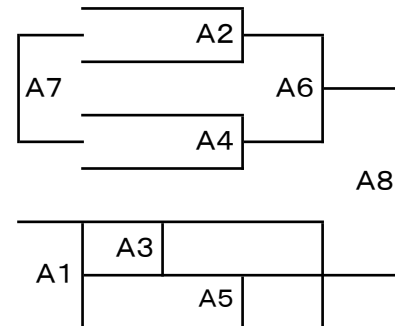

平成20年度 第25回スポーツ少年団スポーツ大会 (ミニバスケットボール競技) 組合せ

8 月 2 日 (土)

会場責任者
倉持則男
090-2167-2773

試合時間

1 9:00~
2 10:00~
3 11:00~
4 12:00~
5 13:00~
6 14:00~
7 15:00~
8 16:00~

【男子Cブロック】

Aコート

(鹿嶋市)	大同西	1	大同西
(東海村)	村松	2	村松
(かすみがうら市)	下稲吉東小	3	下稲吉東小
(古河市総和)	総和B-BOYS	4	総和B-BOYS
(北茨城市)	精華	5	精華
(ひたちなか市)	長堀	6	長堀
(五霞町)	五霞MAX	7	五霞MAX

【女子Cブロック】

Bコート

(大子町)	大子	1	大子
(土浦市)	大岩田	2	大岩田
(北茨城市)	大津	3	大津
(水戸市)	赤塚	4	赤塚
(坂東市)	岩井第一小	5	岩井第一小
(那珂市)	五台	6	五台
(石岡市)	石岡	7	石岡

【女子Dブロック】

Cコート

(日立市)	宮田	1	宮田
(小美玉市美野里)	羽鳥	2	羽鳥
(利根町)	布川フレンズ	3	布川フレンズ
(桜川市)	岩瀬	4	岩瀬
(東海村)	村松	5	村松
(行方市)	津澄	6	津澄