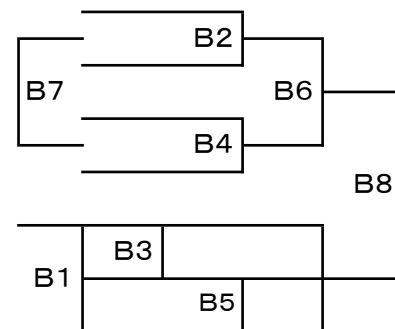

平成20年度 第25回スポーツ少年団スポーツ大会 (ミニバスケットボール競技) 組合せ

8 月 2 日 (土)

会場責任者
倉持則男
090-2167-2773

試合時間

1 9:00~
2 10:00~
3 11:00~
4 12:00~
5 13:00~
6 14:00~
7 15:00~
8 16:00~

【男子Cブロック】

Aコート

(鹿嶋市)	大同西	1	大同西
(東海村)	村松	2	村松
(かすみがうら市)	下稲吉東小	3	下稲吉東小
(古河市総和)	総和B-BOYS	4	総和B-BOYS
(北茨城市)	精華	5	精華
(ひたちなか市)	長堀	6	長堀
(五霞町)	五霞MAX	7	五霞MAX

【女子Cブロック】

Bコート

(大子町)	大子	1	大子
(土浦市)	大岩田	2	大岩田
(北茨城市)	大津	3	大津
(水戸市)	赤塚	4	赤塚
(坂東市)	岩井第一小	5	岩井第一小
(那珂市)	五台	6	五台
(石岡市)	石岡	7	石岡

【女子Dブロック】

Cコート

(日立市)	宮田	1	宮田
(小美玉市美野里)	羽鳥	2	羽鳥
(利根町)	布川フレンズ	3	布川フレンズ
(桜川市)	岩瀬	4	岩瀬
(東海村)	村松	5	村松
(行方市)	津澄	6	津澄