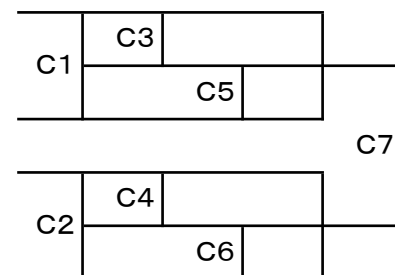

【女子Cブロック】

Bコート

(大子町)	大子	1	大子
(土浦市)	大岩田	2	大岩田
(北茨城市)	大津	3	大津
(水戸市)	赤塚	4	赤塚
(坂東市)	岩井第一小	5	岩井第一小
(那珂市)	五台	6	五台
(石岡市)	石岡	7	石岡

【女子Dブロック】

Cコート

(日立市)	宮田	1	宮田
(小美玉市美野里)	羽鳥	2	羽鳥
(利根町)	布川フレンズ	3	布川フレンズ
(桜川市)	岩瀬	4	岩瀬
(東海村)	村松	5	村松
(行方市)	津澄	6	津澄