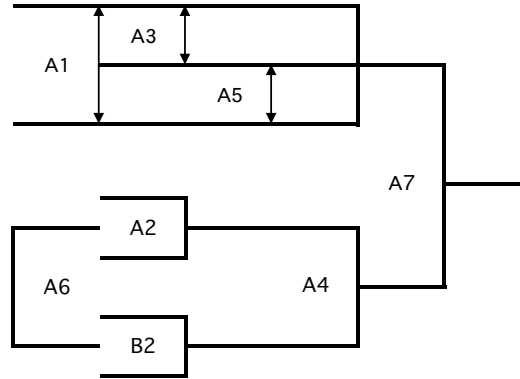

平成23年度 第28回 スポーツ少年団スポーツ大会 (ミニバスケットボール競技) 組合せ

試合時間

1月 8日(日)

山岡 利治

1	9:00~
2	10:00~
3	11:00~
4	12:00~
5	13:00~
6	14:00~
7	15:00~

【男子ブロック】 Aコート

- ( 常 総 市 ) 1 石下
- ( 美 浦 村 ) 2 美浦トップガン
- ( つ く ば 市 ) 3 沼崎
- ( か す み が う ら 市 ) 5 下稲吉東
- ( 取 手 市 ) 6 藤代
- ( 石 岡 市 ) 7 東成井
- ( ひ た ち な か 市 ) 8 外野サニチャイルド

【女子ブロック】 Bコート

- ( 守 谷 市 ) 1 松ヶ丘
- ( 笠 間 市 ) 2 岩間女子
- ( つ く ば み ら い 市 ) 3 小絹
- ( つ く ば 市 ) 4 北条
- ( 稲 敷 市 ) 5 江戸崎ドリム

【備考】

- (1) 審判について 第1試合目A1はA2、B1はB2両チーム、第2試合以降は前試合の両チーム。
- (2) T0について 1試合目はB3の両チーム、2試合目以降は前試合の負けチーム。
- (3) リーグ戦は延長はしない。同率の場合はゴールアベレージで決勝進出チームを決める。
- (4) JABBA公認コーチがベンチにいない場合は勝ち上がりはできませんが、試合は行えます。