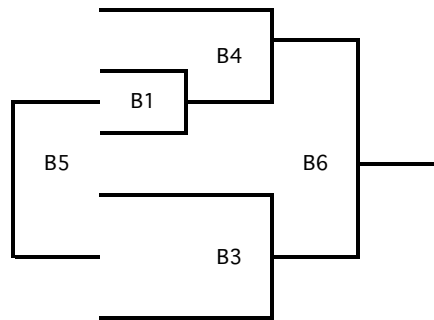

平成23年度 第28回 スポーツ少年団スポーツ大会 (ミニバスケットボール競技) 組合せ

試合時間

1月 8日(日)

山岡 利治

1	9:00~
2	10:00~
3	11:00~
4	12:00~
5	13:00~
6	14:00~
7	15:00~

【男子ブロック】 Aコート

- ( 常 総 市 ) 1 石下
- ( 美 浦 村 ) 2 美浦トップガン
- ( つ く ば 市 ) 3 沼崎
- ( か す み が う ら 市 ) 5 下稲吉東
- ( 取 手 市 ) 6 藤代
- ( 石 岡 市 ) 7 東成井
- ( ひ た ち な か 市 ) 8 外野サニチャイルド

【女子ブロック】 Bコート

- ( 守 谷 市 ) 1 松ヶ丘
- ( 笠 間 市 ) 2 岩間女子
- ( つ く ば み ら い 市 ) 3 小絹
- ( つ く ば 市 ) 4 北条
- ( 稲 敷 市 ) 5 江戸崎ドリム

【備考】

- (1) 審判について 第1試合目A1はA2、B1はB2両チーム、第2試合以降は前試合の両チーム。
- (2) T0について 1試合目はB3の両チーム、2試合目以降は前試合の負けチーム。
- (3) リーグ戦は延長はしない。同率の場合はゴールアベレージで決勝進出チームを決める。
- (4) JABBA公認コーチがベンチにいない場合は勝ち上がりはできませんが、試合は行えます。