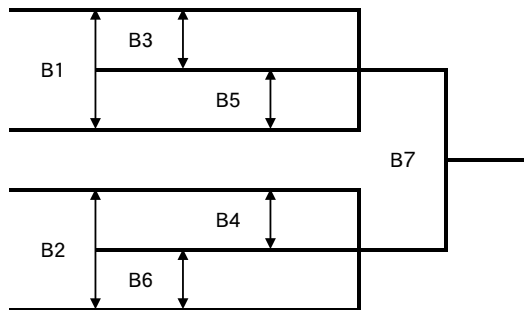

平成23年度 第28回 スポーツ少年団スポーツ大会 (ミニバスケットボール競技)組合せ

試合時間

12月24日(土)

西野 博文

1	9:00~
2	10:00~
3	11:00~
4	12:00~
5	13:00~
6	14:00~
7	15:00~

【男子ブロック】 Aコート

(水 戸 市)	1	常盤
(鉾 田 市)	2	旭男子
(常 陸 太 田 市)	3	H.SUNS
(北 茨 城 市)	4	NAKAICHI
(那 珂 市)	5	瓜連
(河 内 町)	6	河内町

【女子ブロック】 Bコート

(桜 川 市)	1	I・S ANGELS
(河 内 町)	2	河内町
(城 里 町)	3	古内
(阿 見 町)	4	阿見
(鉾 田 市)	5	大洋
(か す み が う ら 市)	6	千代田ティンカズ

【備考】

- (1) 審判について 第1試合は6試合目の両チーム、第2試合以降は前試合の両チーム。
- (2) TOについて 各リーグの試合のないチーム、決勝戦は第6試合の負けチーム。
- (3) 予選は延長はしない。同率の場合はゴールアベレージで決勝進出チームを決める。
- (4) JABBA公認コーチがベンチにいない場合は勝ち上がりはできませんが、試合は行えます。