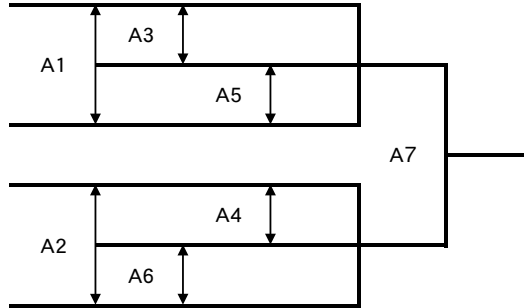

平成23年度 第28回 スポーツ少年団スポーツ大会 (ミニバスケットボール競技)組合せ

試合時間

12月24日(土)

西野 博文

1	9:00~
2	10:00~
3	11:00~
4	12:00~
5	13:00~
6	14:00~
7	15:00~

【男子ブロック】 Aコート

(水 戸 市)	1	常盤
(鉾 田 市)	2	旭男子
(常 陸 太 田 市)	3	H.SUNS
(北 茨 城 市)	4	NAKAICHI
(那 珂 市)	5	瓜連
(河 内 町)	6	河内町

【女子ブロック】 Bコート

(桜 川 市)	1	I・S ANGELS
(河 内 町)	2	河内町
(城 里 町)	3	古内
(阿 見 町)	4	阿見
(鉾 田 市)	5	大洋
(か す み が う ら 市)	6	千代田ティンカズ

【備考】

- (1) 審判について 第1試合は6試合目の両チーム、第2試合以降は前試合の両チーム。
- (2) TOについて 各リーグの試合のないチーム、決勝戦は第6試合の負けチーム。
- (3) 予選は延長はしない。同率の場合はゴールアベレージで決勝進出チームを決める。
- (4) JABBA公認コーチがベンチにいない場合は勝ち上がりはできませんが、試合は行えます。