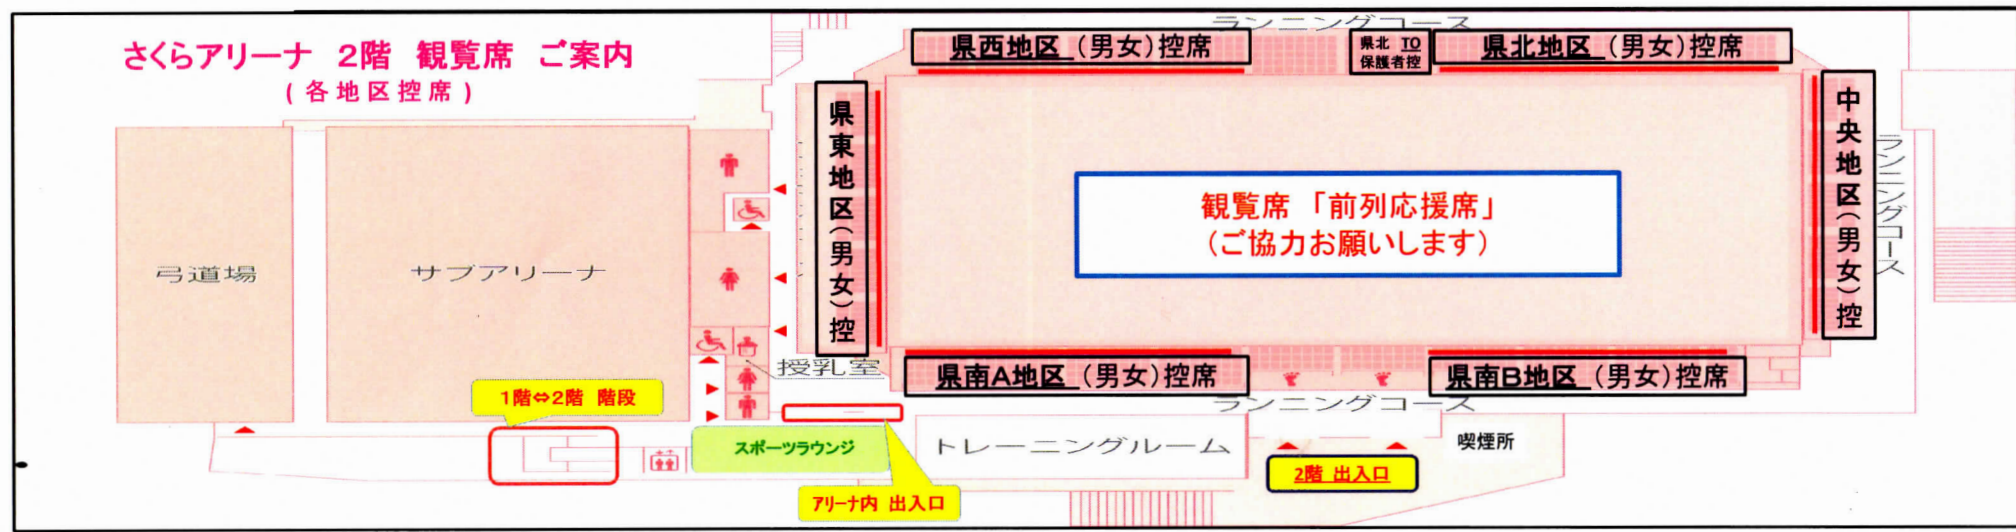

さくらアリーナ 1階 ご案内 (メイン/サブコート/大会本部/各委員会控)

1.2階 スポーツラウンジ
【一般利用者と共有使用】

◆ サブコート以外での、ボールの使用、
柔軟体機やアップは、ご遠慮ください。

2階 出入口より
入場ください
(大会役員以外)

喫煙所 2階入口 脇

さくらアリーナ 2階 観覧席 ご案内 (各地区控席)

1階⇄2階 階段

授乳室

アリーナ内 出入口

2階 出入口

喫煙所