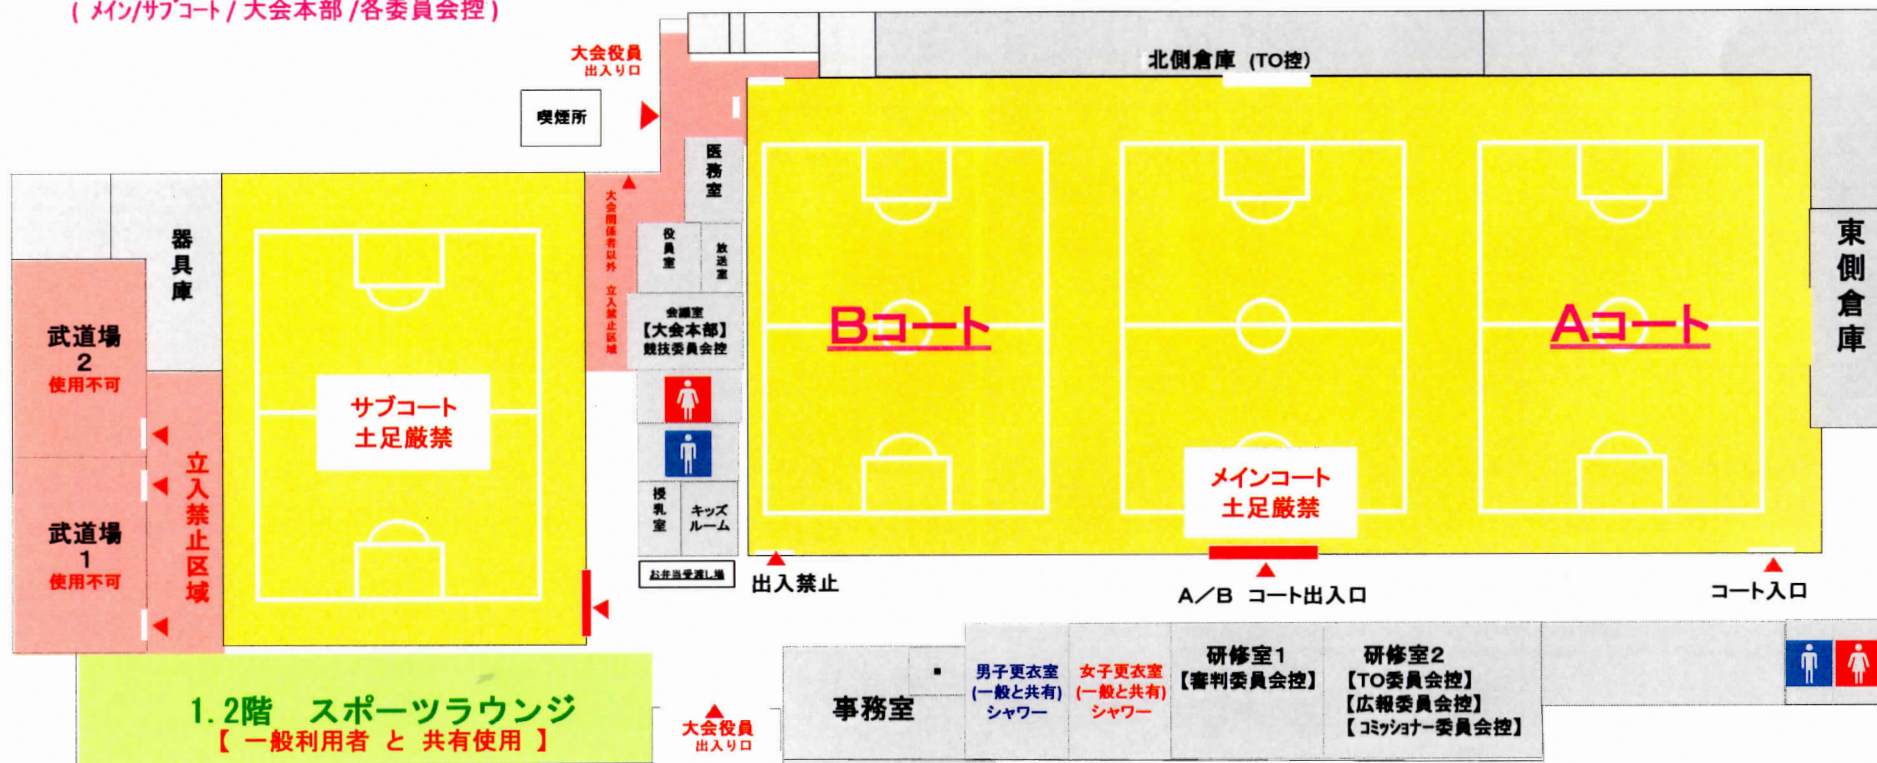

さくらアリーナ 1階 ご案内 (メイン/サブコート/大会本部/各委員会控)

1.2階 スポーツラウンジ
【一般利用者と共有使用】

◆ サブコート以外での、ボールの使用、
柔軟体機やアップは、ご遠慮ください。

2階 出入口より
入場ください
(大会役員以外)

喫煙所 2階入口 脇

さくらアリーナ 2階 観覧席 ご案内 (各地区控席)

1階⇄2階 階段

授乳室

アリーナ内 出入口

2階 出入口

喫煙所