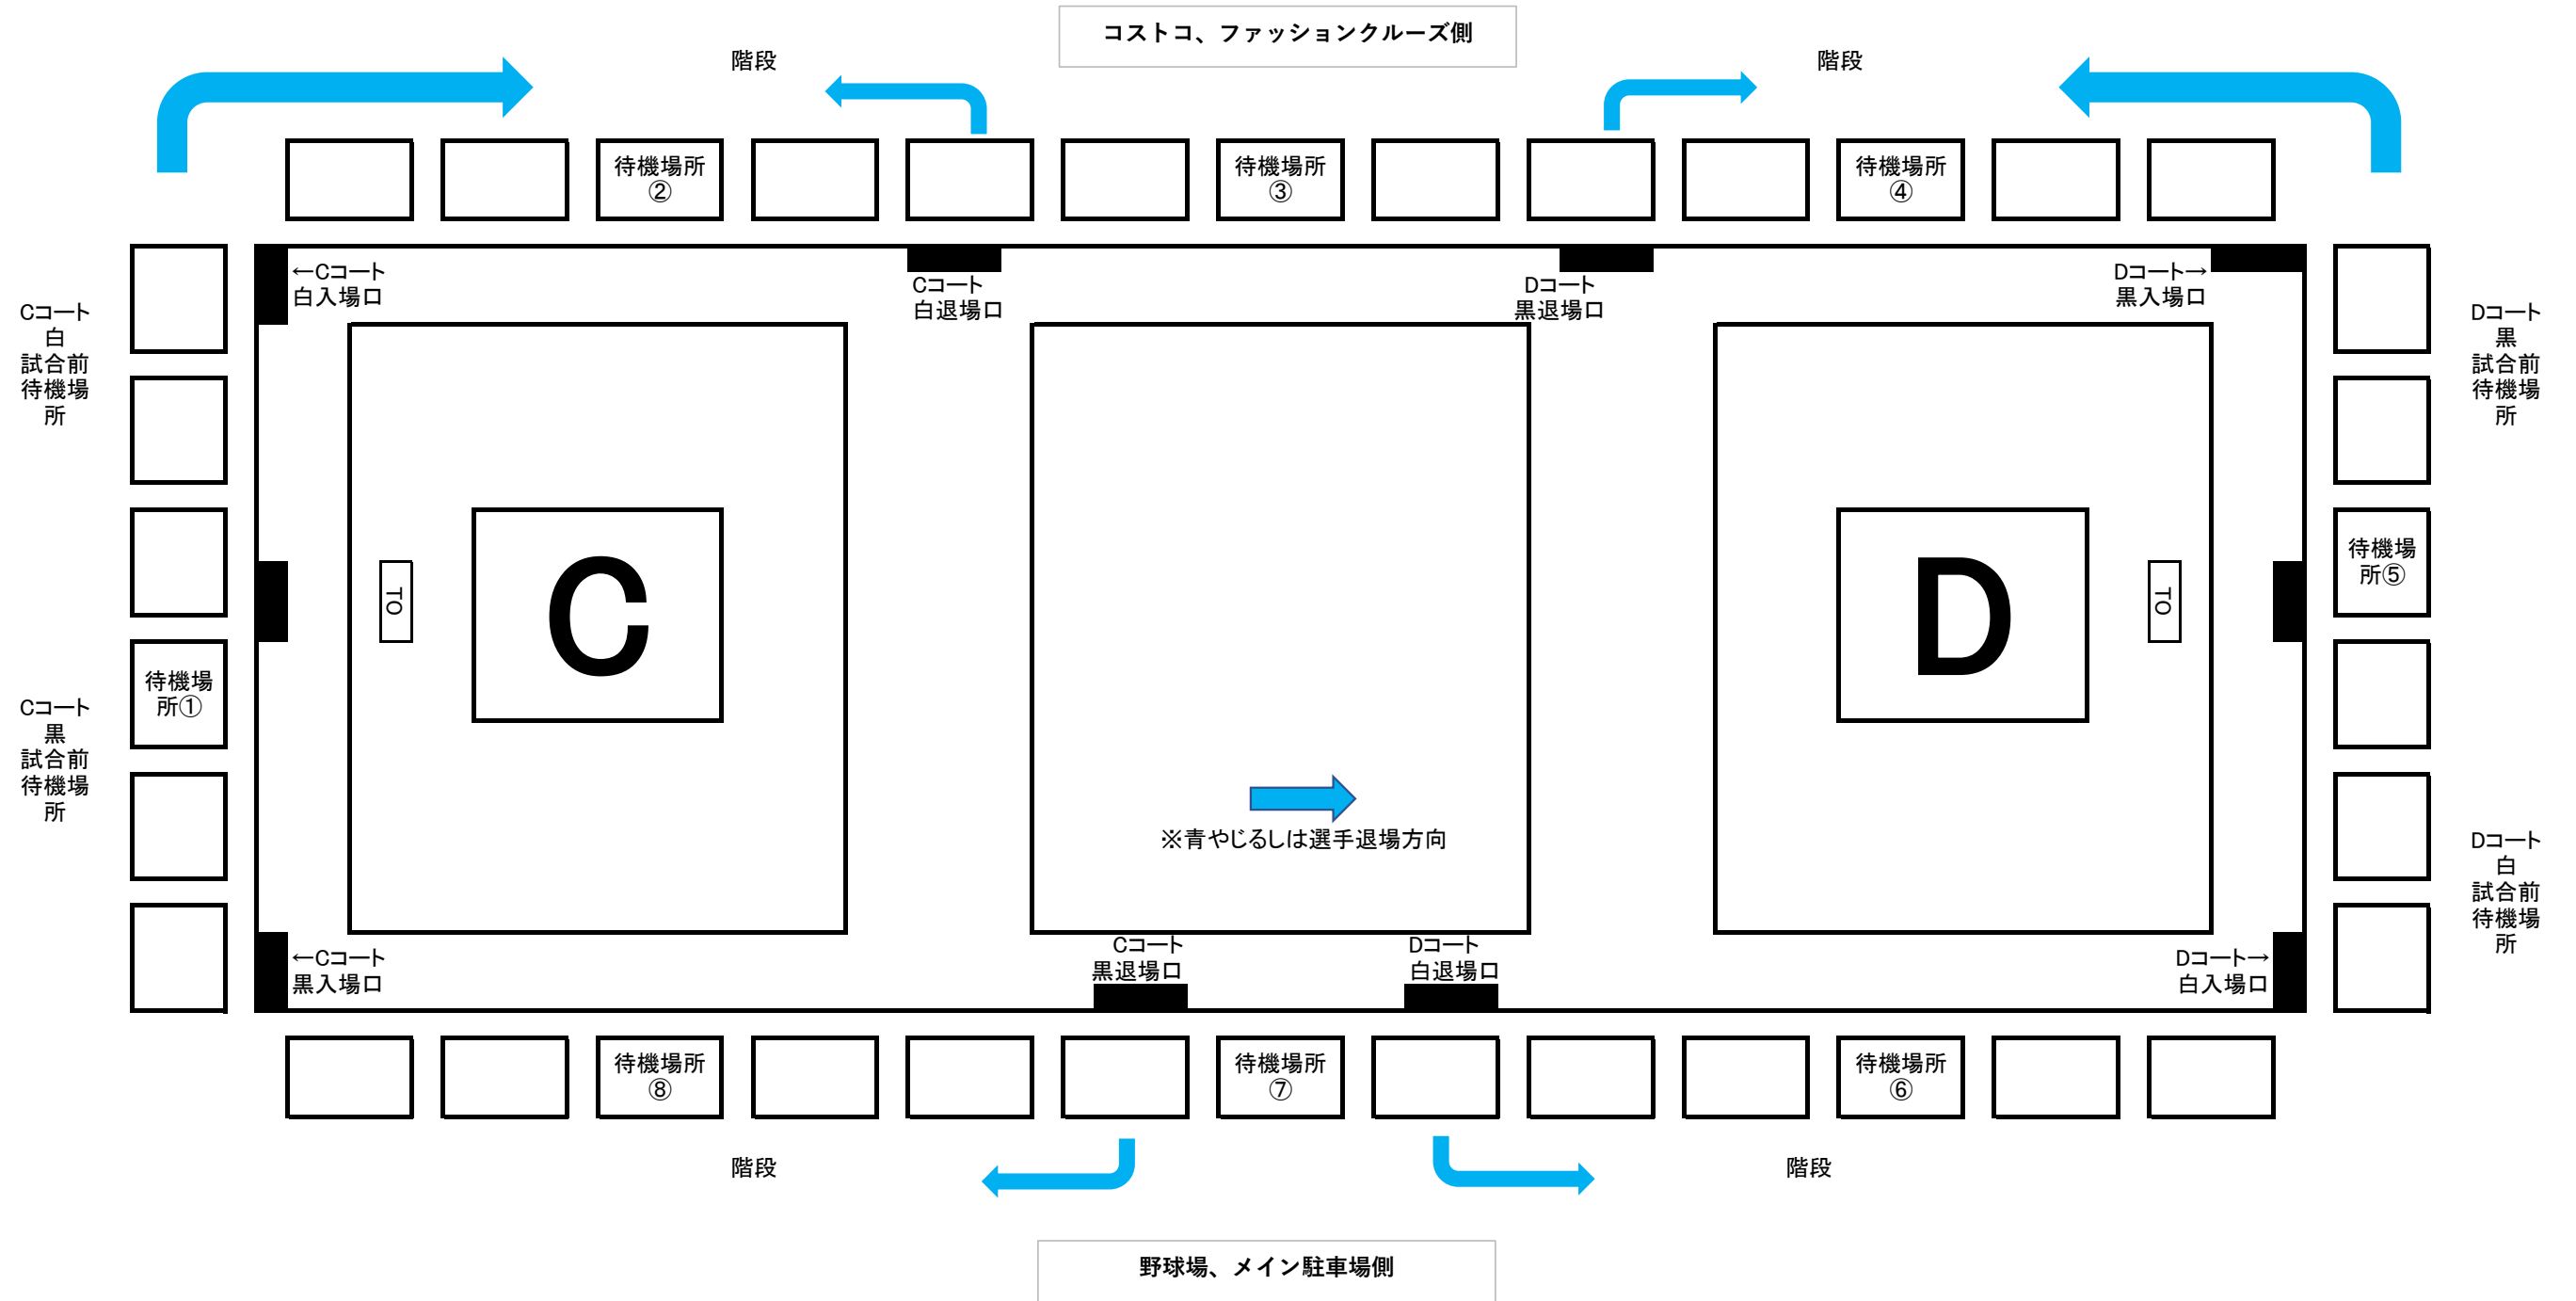

ひたちなか総合体育館

※待機場所については当日朝、入場時にお知らせ予定です。