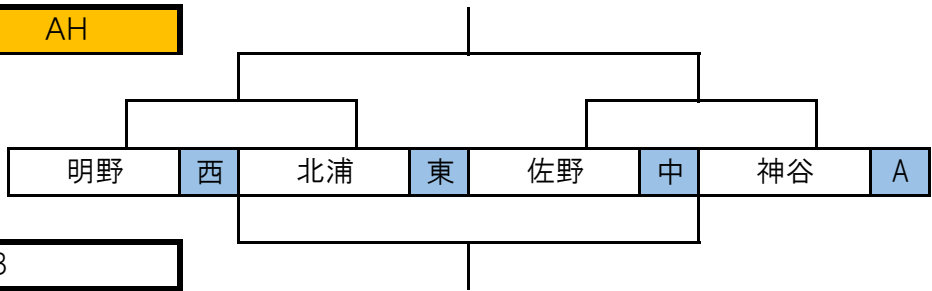

AG		AH
勝倉	中	
ソニックキッズ	B	
飯沼	西	
会場： 内原小学校B