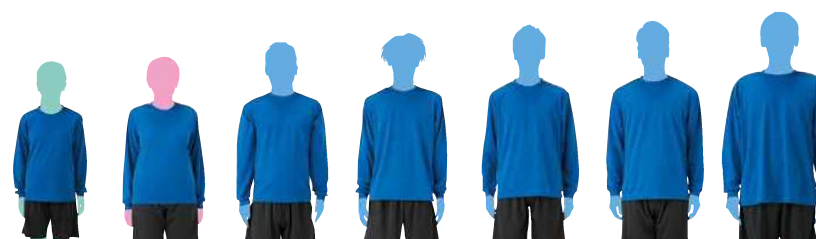

4.4オンス ドライTシャツ

00300-ACT

サイズ	140	150	S	M	L	LL	3L
モデル身長	137cm	150cm	163cm	170cm	179cm	181cm	183cm
コード	23	24	01	02	03	04	06
身丈	56	59	65	68	71	74	77
身巾	40	42	47	50	53	56	60
肩巾	38	40	44	46	48	50	53
袖丈	17	18	20	21	22	23	25
脇仕様	脇ハギ						

4.4オンス ドライロングスリーブTシャツ

00304-ALT

サイズ	140	150	S	M	L	LL	3L
モデル身長	145cm	153cm	165cm	170cm	179cm	180cm	183cm
コード	23	24	01	02	03	04	06
身丈	56	59	65	68	71	74	77
身巾	40	42	47	50	53	56	60
肩巾	38	40	44	46	48	50	53
袖丈	51	54	59	60	61	62	63
脇仕様	脇ハギ						

8.4オンス ジップアップライトパーカー

00217-MLZ

※ジップアップタイプの販売となります

サイズ	140	150	S	M	L	XL	2XL (旧)XXL
モデル身長	137cm	150cm	163cm	170cm	179cm	181cm	183cm
コード	23	24	01	02	03	07	62
身丈	53	56	64	67	70	73	76
身巾	40	43	47	50	53	56	59
肩巾	35	37	41	44	47	50	53
袖丈	51	55	61	62	63	63	64