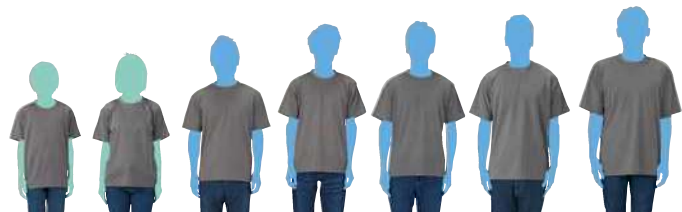

4.4オンス ドライTシャツ

00300-ACT

サイズ	140	150	S	M	L	LL	3L
モデル身長	137cm	150cm	163cm	170cm	179cm	181cm	183cm
コード	23	24	01	02	03	04	06
身丈	56	59	65	68	71	74	77
身巾	40	42	47	50	53	56	60
肩巾	38	40	44	46	48	50	53
袖丈	17	18	20	21	22	23	25
脇仕様	脇ハギ						

4.4オンス ドライロングスリーブTシャツ

00304-ALT

サイズ	140	150	S	M	L	LL	3L
モデル身長	145cm	153cm	165cm	170cm	179cm	180cm	183cm
コード	23	24	01	02	03	04	06
身丈	56	59	65	68	71	74	77
身巾	40	42	47	50	53	56	60
肩巾	38	40	44	46	48	50	53
袖丈	51	54	59	60	61	62	63
脇仕様	脇ハギ						

8.4オンス ジップアップライトパーカー

00217-MLZ

※ジップアップタイプの販売となります

サイズ	140	150	S	M	L	XL	2XL (旧)XXL
モデル身長	137cm	150cm	163cm	170cm	179cm	181cm	183cm
コード	23	24	01	02	03	07	62
身丈	53	56	64	67	70	73	76
身巾	40	43	47	50	53	56	59
肩巾	35	37	41	44	47	50	53
袖丈	51	55	61	62	63	63	64