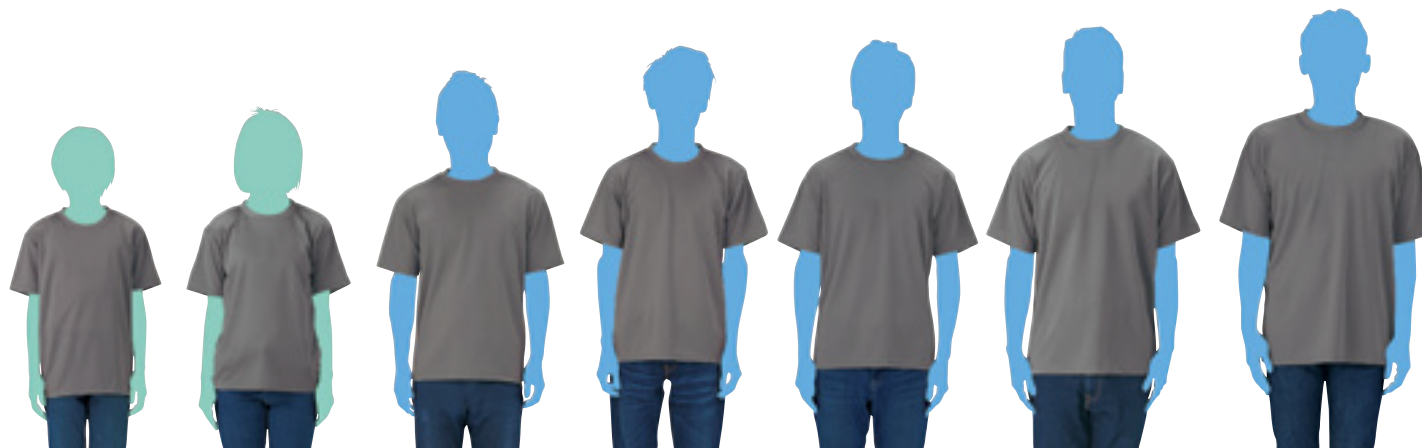

4.4オンス ドライTシャツ

# 00300-ACT

サイズ	140	150	S	M	L	LL	3L
モデル身長	137cm	150cm	163cm	170cm	179cm	181cm	183cm
コード	23	24	01	02	03	04	06
身丈	56	59	65	68	71	74	77
身巾	40	42	47	50	53	56	60
肩巾	38	40	44	46	48	50	53
袖丈	17	18	20	21	22	23	25
脇仕様	脇ハギ						